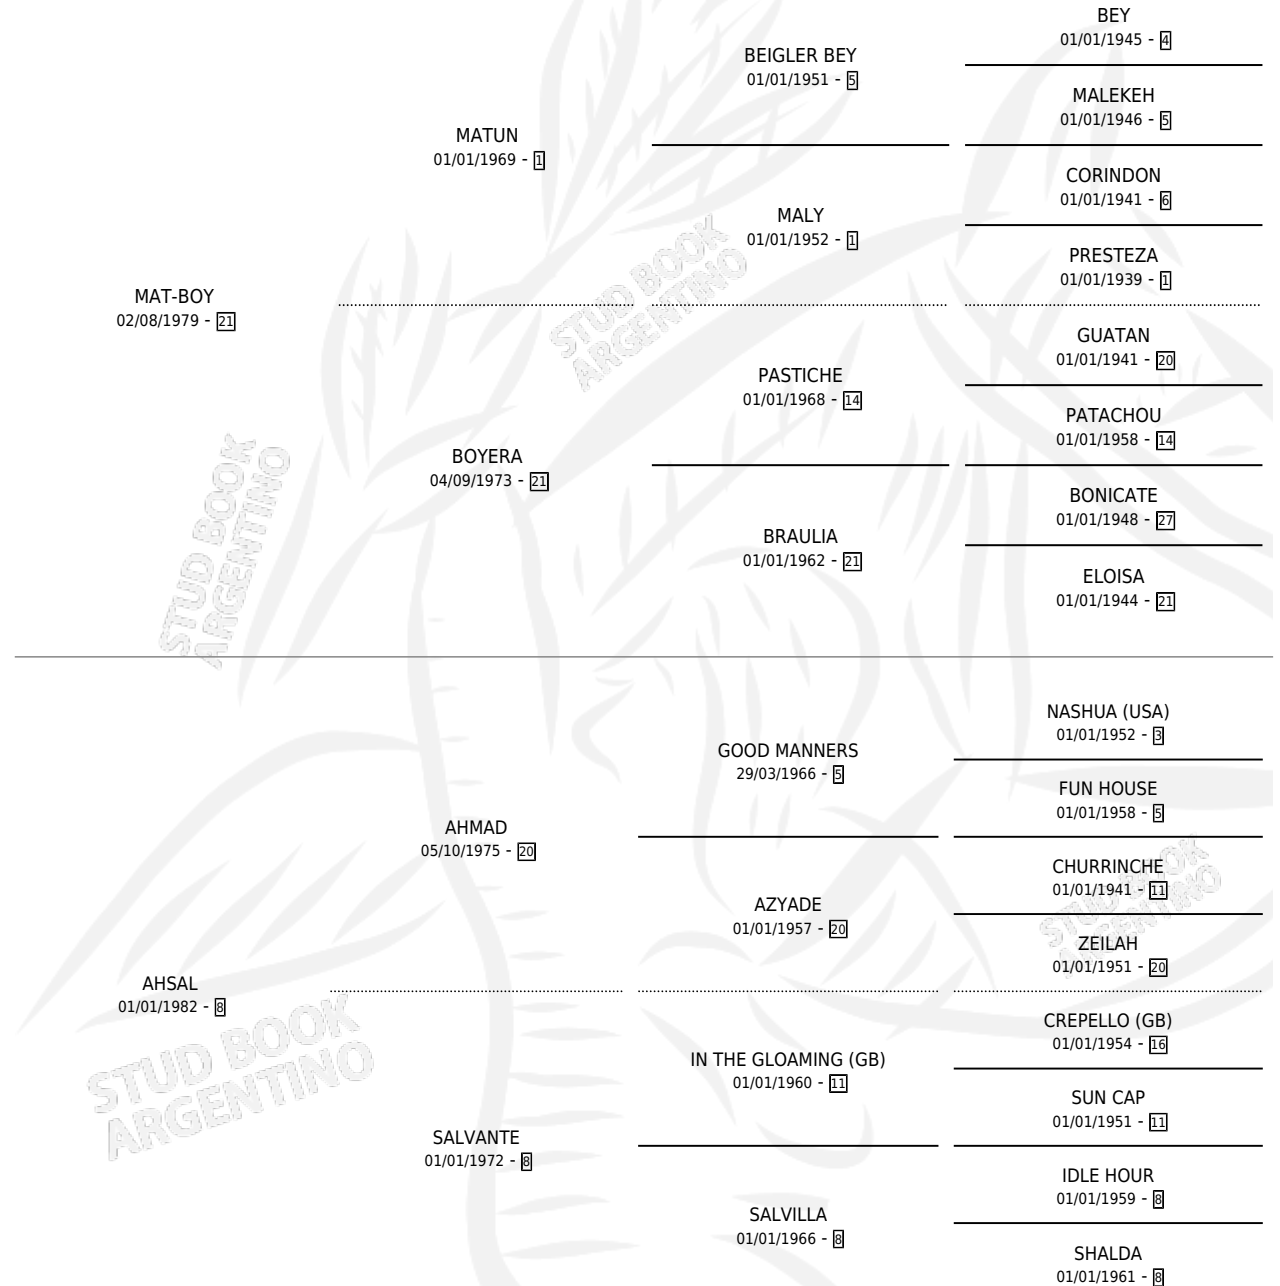

AHS GIRL

por MAT-BOY y AHSAL por AHMAD

Argentina · Hembra · Zaino Doradillo · SP · 28/01/1989
Familia 8-g · Volumen 33

ESTADO

TIPIFICACIÓN SANGUÍNEA	✓
TIPIFICACIÓN POR ADN	X
PASAPORTE	X
IDENTIFICACIÓN POR MICROCHIP	X
REPRODUCTOR	X

Lugar de nacimiento: Campo particular

Criador: Sin dato

PEDIGREE

EXPORTACIÓN / IMPORTACIÓN

FECHA	MOVIMIENTO	PAÍS
01/10/1991	EXPORTADO	ESPAÑA

AHS GIRL

Datos oficiales del Stud Book Argentino

Documento generado el 12/06/2026