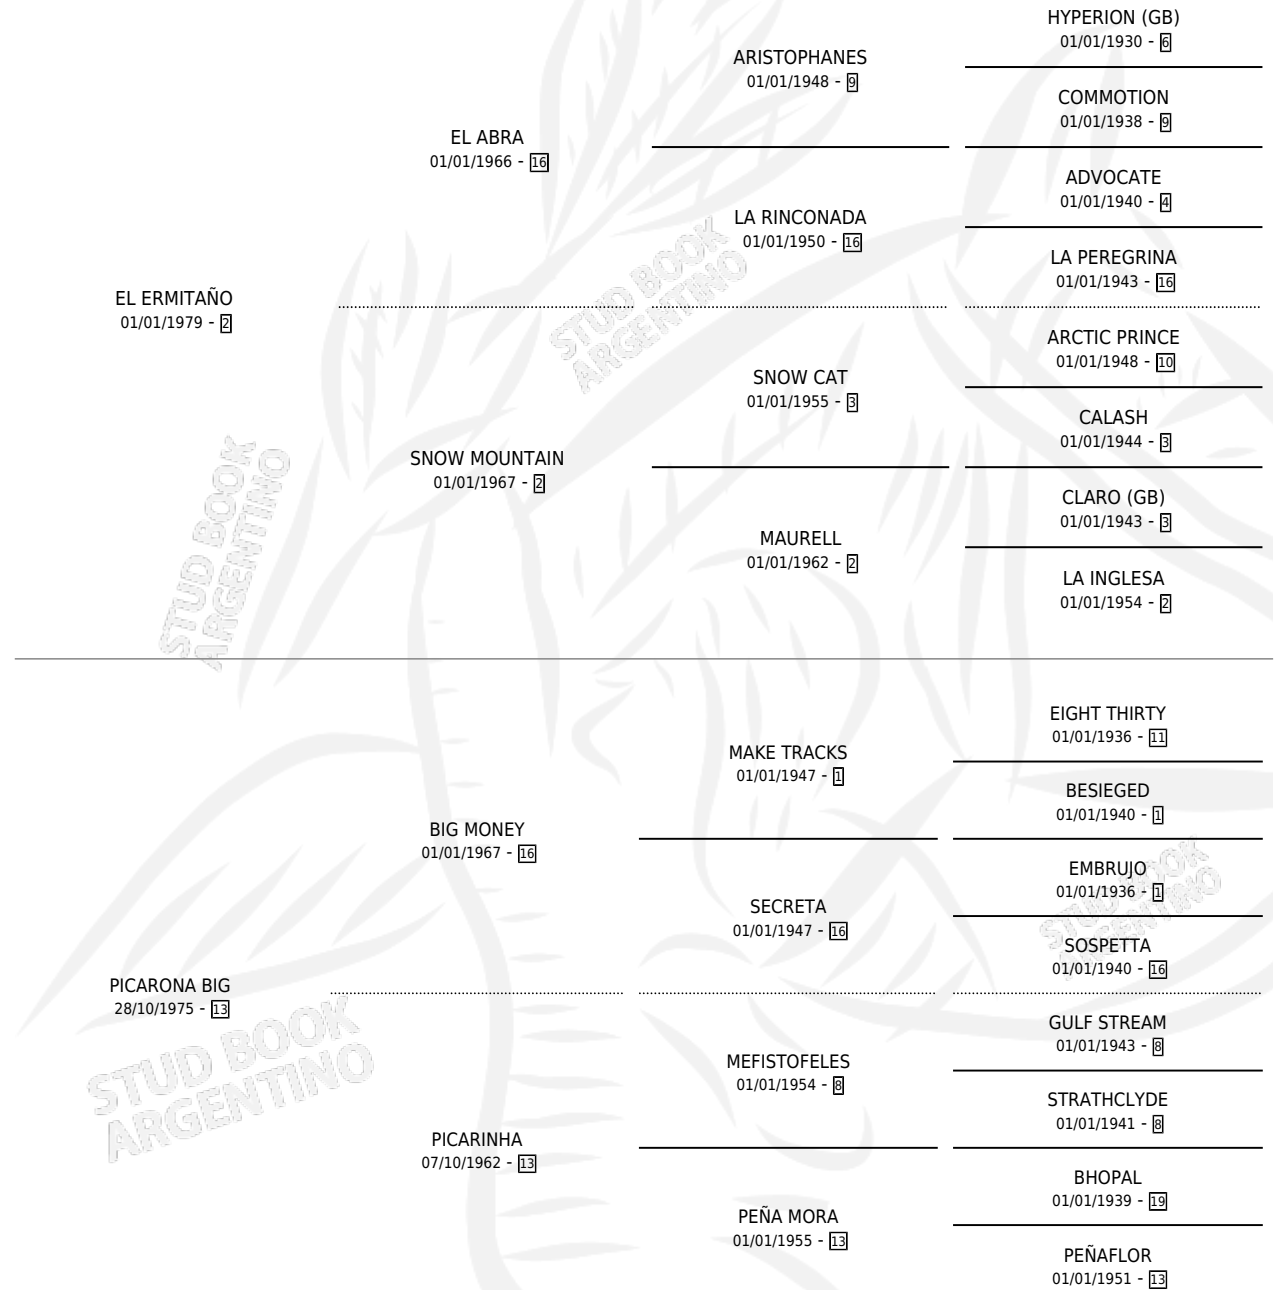

PITAÑA

por EL ERMITAÑO y PICARONA BIG por BIG MONEY

Argentina · Hembra · Alazan Tostado · SP · 08/11/1988
Familia 13-c · Volumen 33

ESTADO

TIPIFICACIÓN SANGUÍNEA	X
TIPIFICACIÓN POR ADN	X
PASAPORTE	X
IDENTIFICACIÓN POR MICROCHIP	X
REPRODUCTOR	X

Lugar de nacimiento: Rita Maria

Criador: Sin dato

PEDIGREE