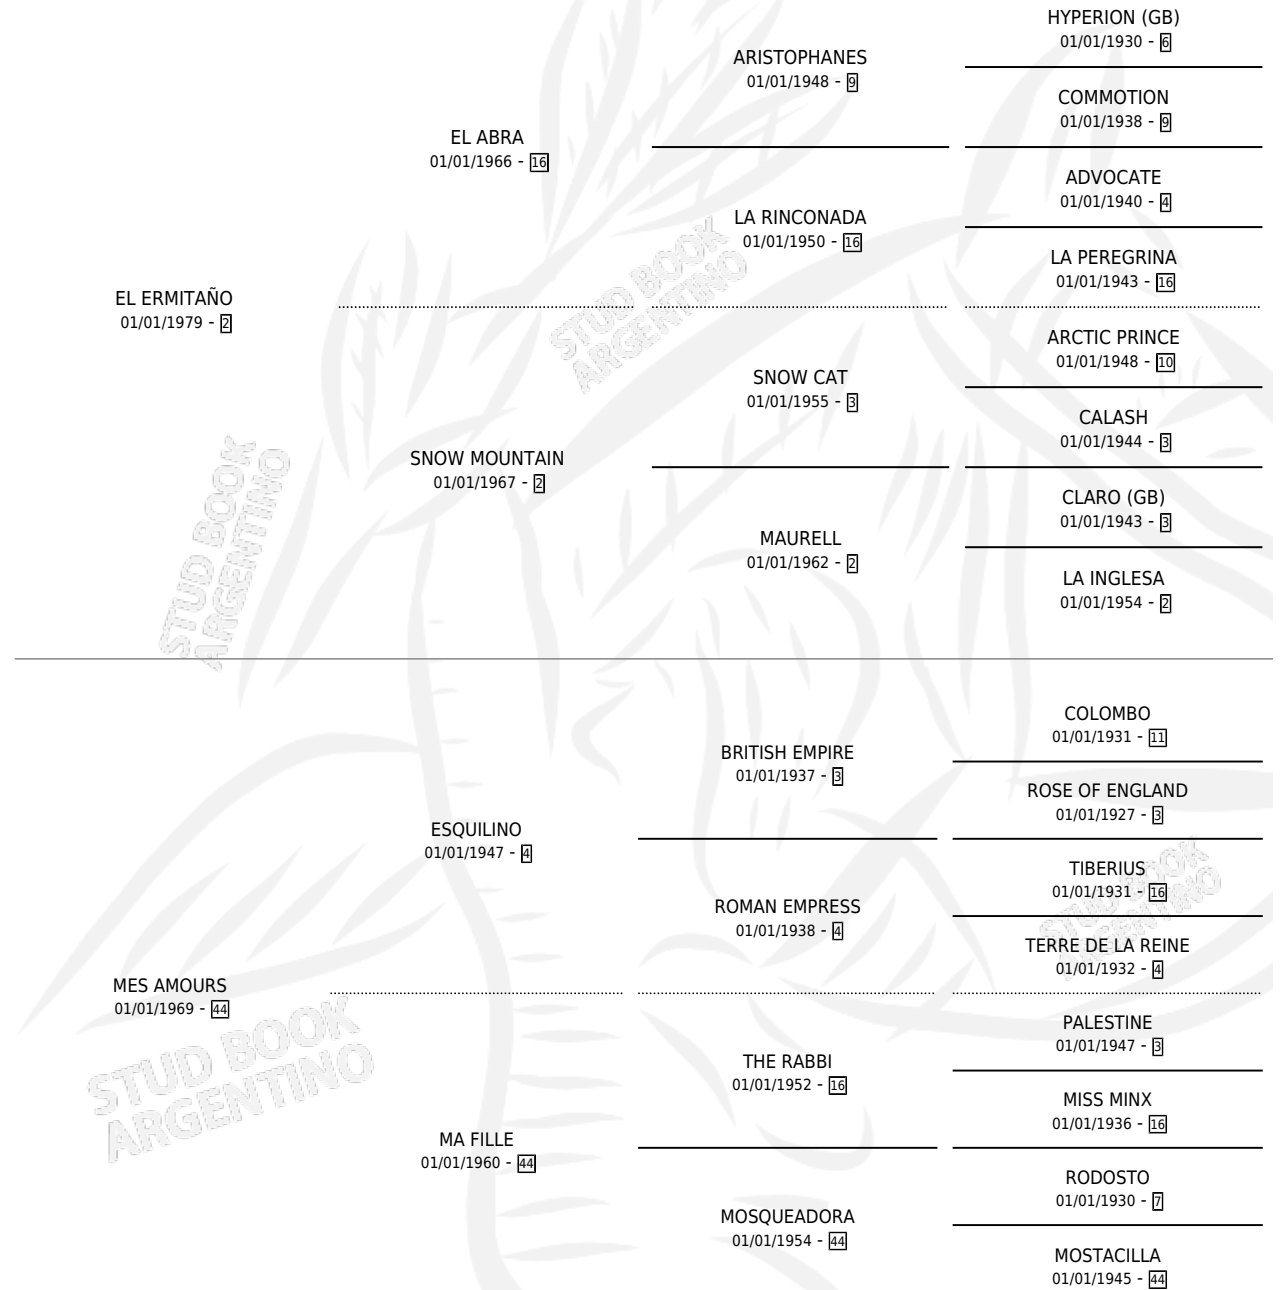

## ESTADO

TIPIFICACIÓN SANGUÍNEA	X
TIPIFICACIÓN POR ADN	X
PASAPORTE	X
IDENTIFICACIÓN POR MICROCHIP	X
REPRODUCTOR	X

**Lugar de nacimiento:** Rita Maria

**Criador:** Sin dato