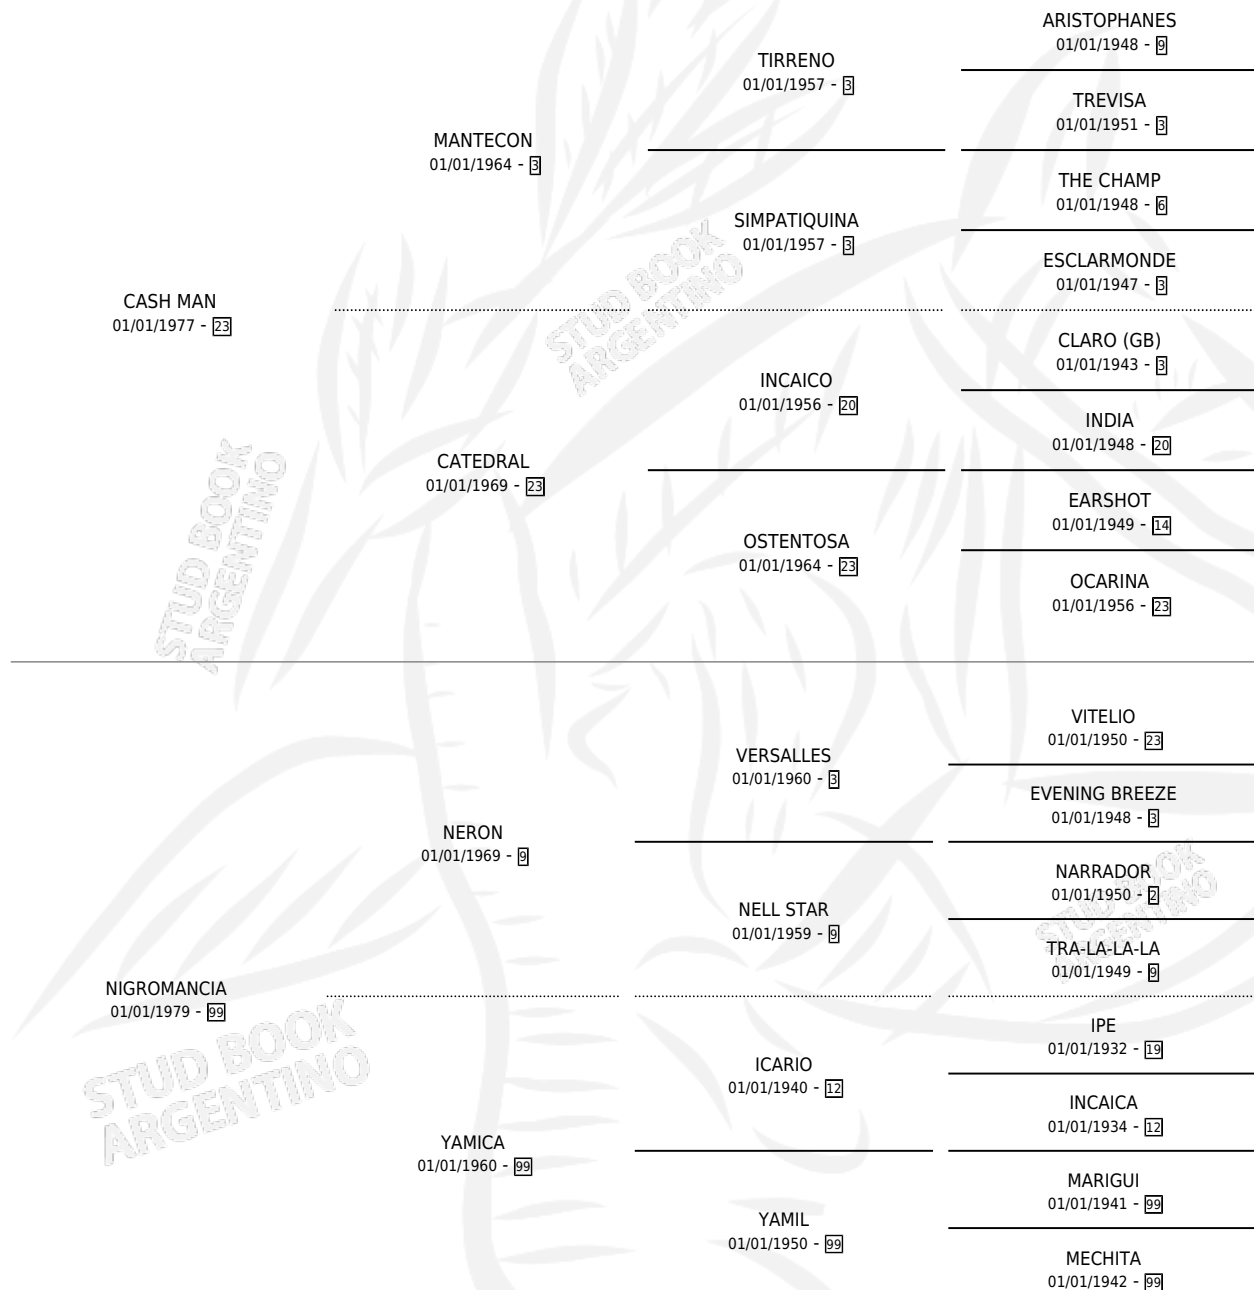

FEQUE CASH

por CASH MAN y NIGROMANCIA por NERON

Argentina · Macho · Zaino · SP · 13/10/1988
Familia 99 · Volumen 33

ESTADO

TIPIFICACIÓN SANGUÍNEA	X
TIPIFICACIÓN POR ADN	X
PASAPORTE	X
IDENTIFICACIÓN POR MICROCHIP	X
REPRODUCTOR	X

Lugar de nacimiento: El Gran Secreto

Criador: Sin dato

PEDIGREE

FEQUE CASH

Datos oficiales del Stud Book Argentino

Documento generado el 06/05/2026

studbook.org.ar