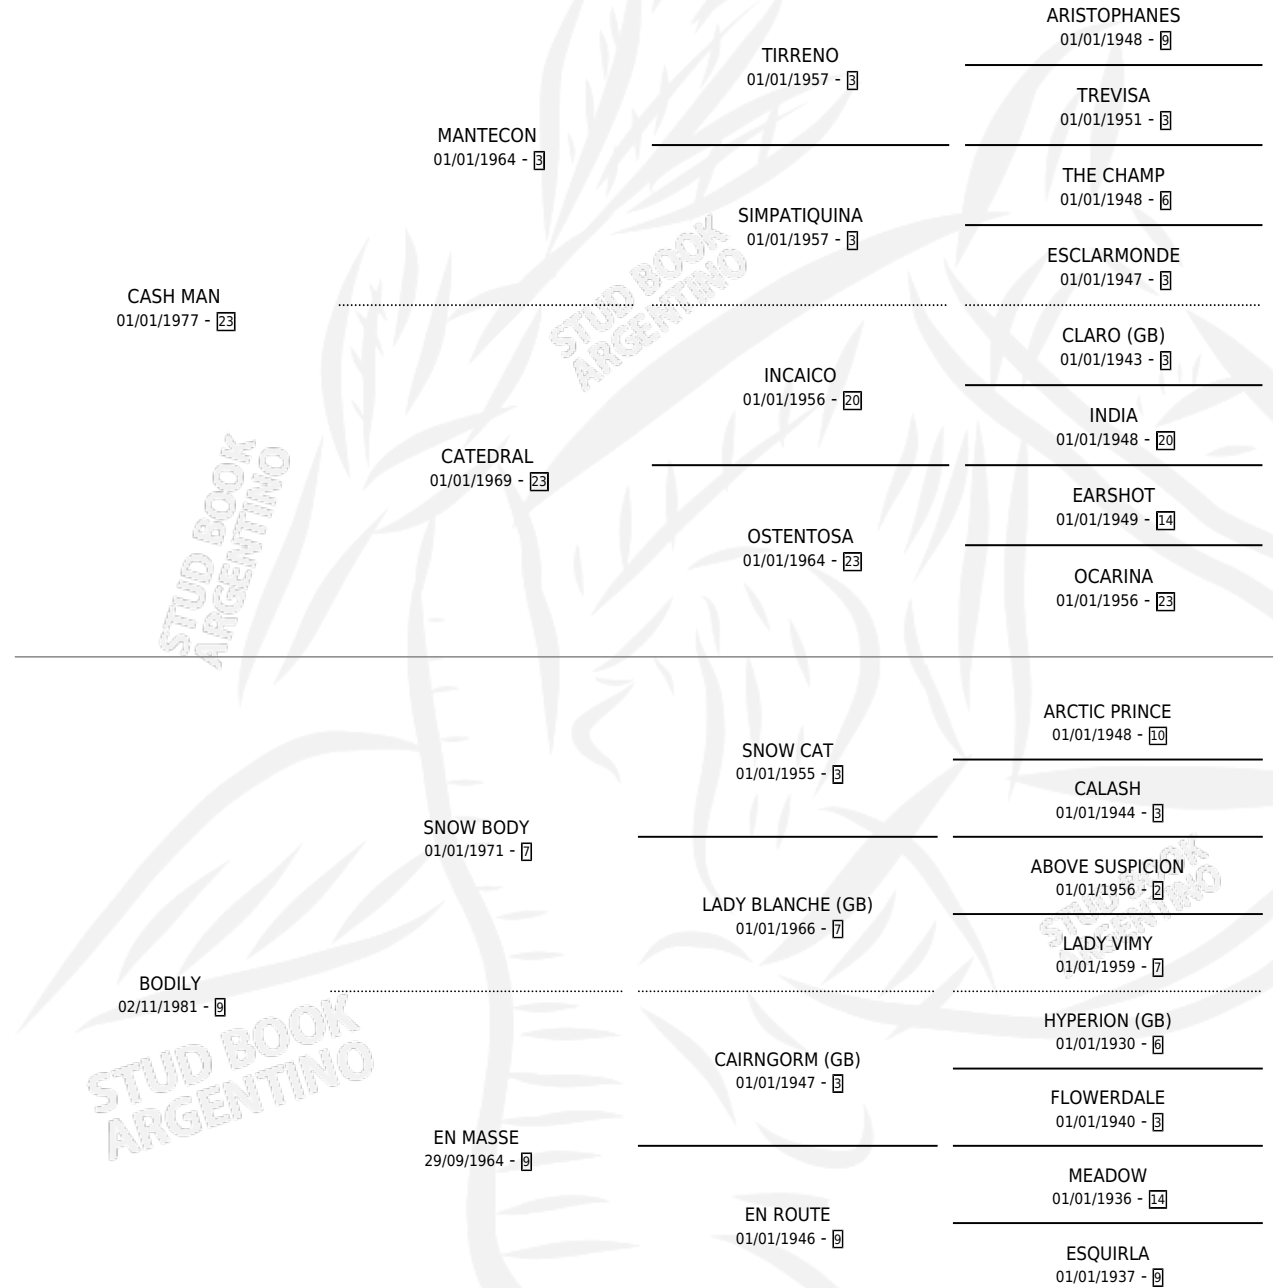

BODY CASH

por CASH MAN y BODILY por SNOW BODY

Argentina · Hembra · Zaino · SP · 31/10/1988
Familia 9-h · Volumen 33

ESTADO

TIPIFICACIÓN SANGUÍNEA	X
TIPIFICACIÓN POR ADN	X
PASAPORTE	X
IDENTIFICACIÓN POR MICROCHIP	X
REPRODUCTOR	X

Lugar de nacimiento: El Gran Secreto

Criador: El Gran Secreto

PEDIGREE

BODY CASH

Datos oficiales del Stud Book Argentino

Documento generado el 14/05/2026

studbook.org.ar