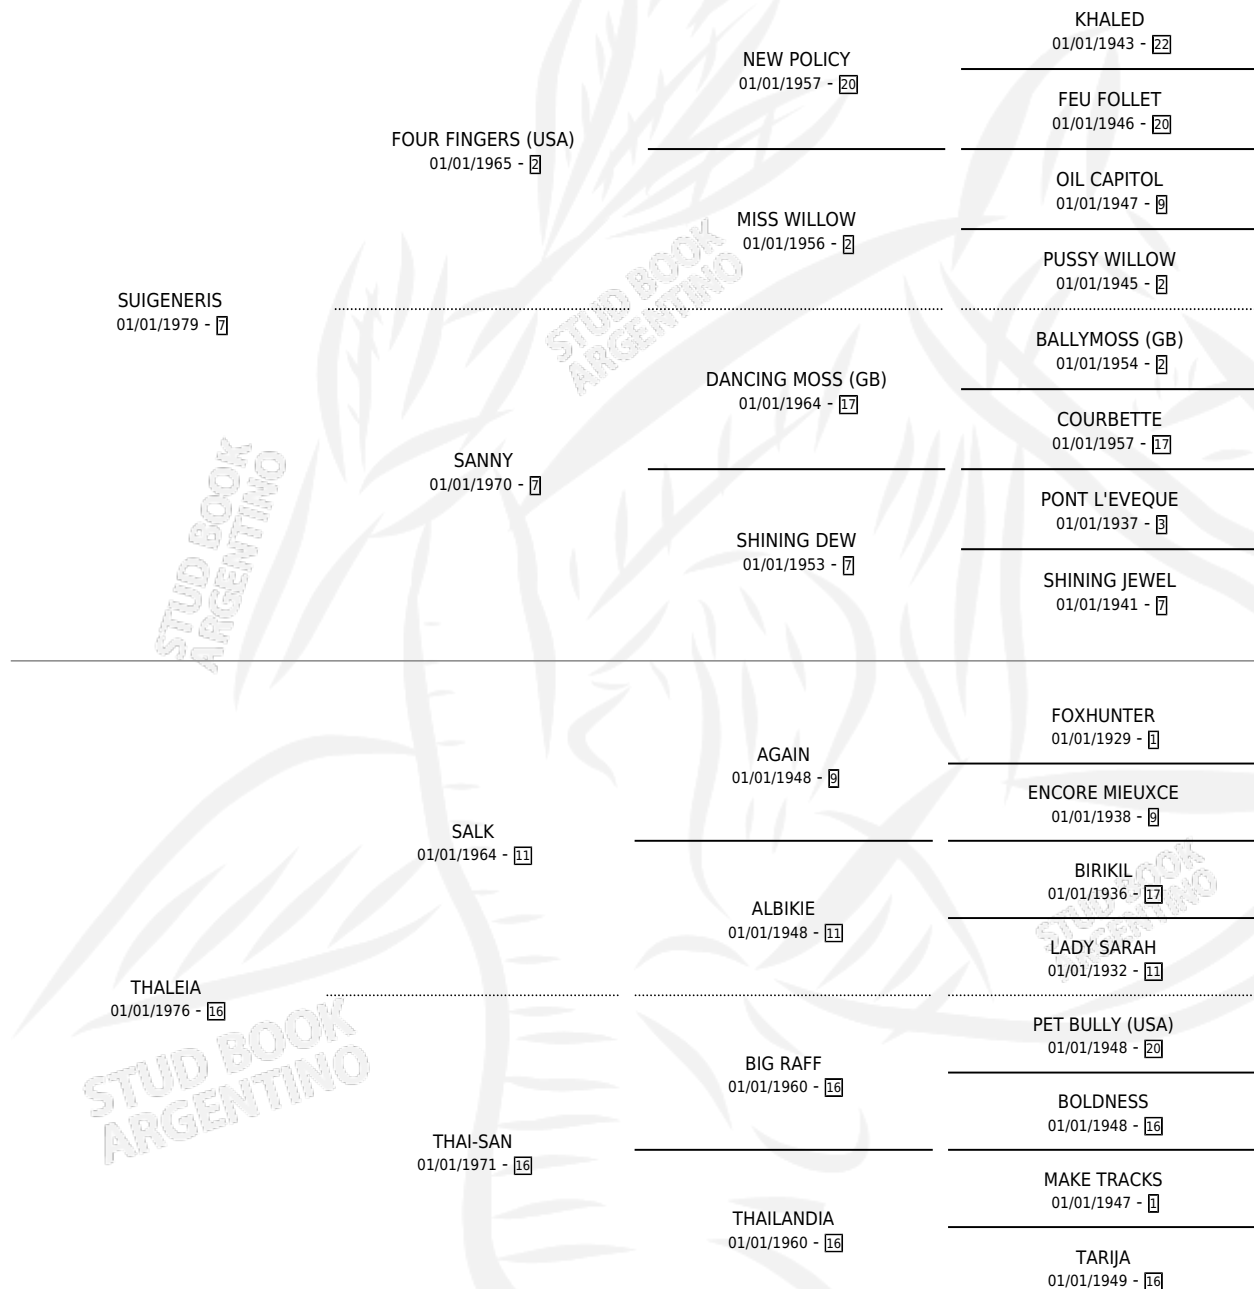

SUIS LIGERA

por SUIGENERIS y THALEIA por SALK

Argentina · Hembra · Alazan · SP · 31/08/1988
Familia 16-f · Volumen 33

ESTADO

TIPIFICACIÓN SANGUÍNEA	✓
TIPIFICACIÓN POR ADN	✓
PASAPORTE	X
IDENTIFICACIÓN POR MICROCHIP	X
REPRODUCTOR	✓

Lugar de nacimiento: Santa Dominga
Criador: Sin dato

~

HIJOS

	MACHOS	HEMBRAS
1 NACIERON	1	0
SIN ACTUACIONES		

PEDIGREE

S

mientos 1 / Efectividad 25.00%

PADRILLO	PRODUCTO	CRIADOR	1ER SERVICIO	ÚLTIMO SERVICIO
UNITARISMO	∅		25/09/2004	25/09/2004
SUIS LIGERA	∅		02/12/2002	08/12/2002
HIPOLITO (URU)	TURCO GENERO (M A, 22/11/2002)	EL BENDITO	15/12/2001	15/12/2001
HIPOLITO (URU)	∅		31/12/2000	31/12/2000