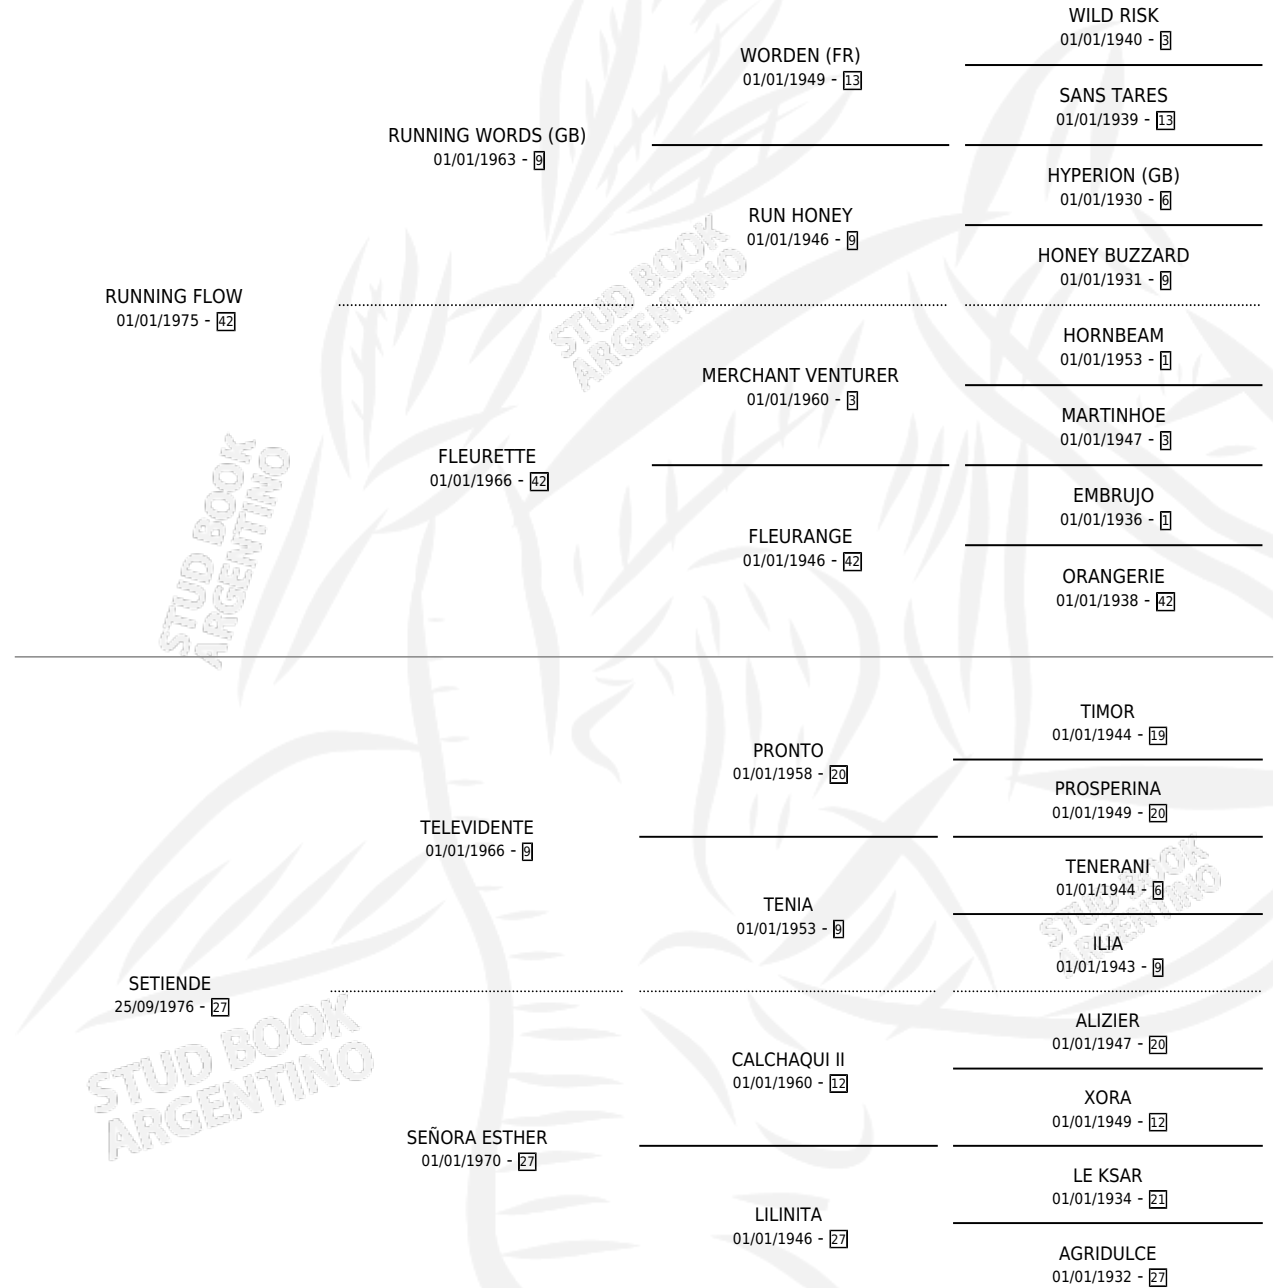

RUNNING SOLO

por **RUNNING FLOW** y **SETIENDE** por **TELEVIDENTE**

Argentina · Macho · Zaino · SP · 27/08/1988
Familia 27-a · Volumen 33

ESTADO

TIPIFICACIÓN SANGUÍNEA	X
TIPIFICACIÓN POR ADN	X
PASAPORTE	X
IDENTIFICACIÓN POR MICROCHIP	X
REPRODUCTOR	X

Lugar de nacimiento: La Rosense

Criador: Sin dato

PEDIGREE

CAMPAÑA

Solo carreras oficiales de Argentina

POR EDAD

EDAD	CC	1°	2°	3°	4°	5°	NP	CLC	CLG	CLCG1	CLGG1	IMPORTE	GANANCIA / CC
4 AÑOS	2	0	0	0	0	0	2	0	0	0	0	\$0	\$0
TOTALES	2	0	0	0	0	0	2	0	0	0	0	\$0	\$0
%		0.0%	0.0%	0.0%	0.0%	0.0%	100%	0.0%	0.0%	0.0%	0.0%		