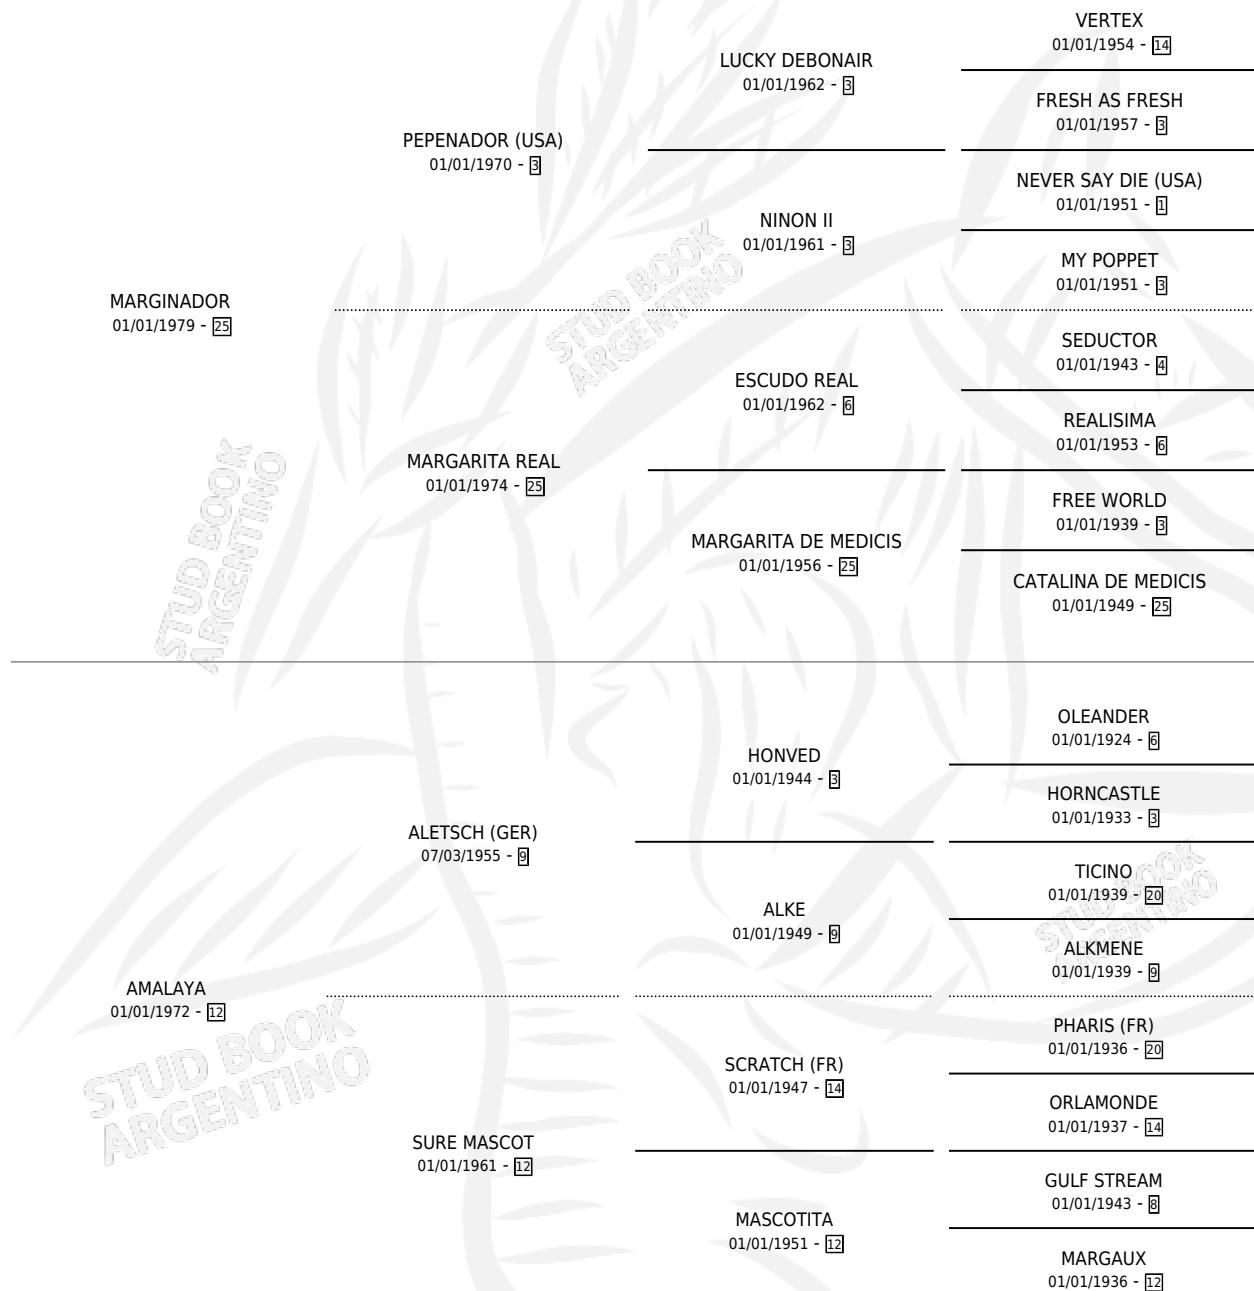

MARGITEC

por MARGINADOR y AMALAYA por ALETSCH (GER)

Argentina · Macho · Zaino Doradillo · SP · 31/10/1988
Familia 12-d · Volumen 33

ESTADO

TIPIFICACIÓN SANGUÍNEA	X
TIPIFICACIÓN POR ADN	X
PASAPORTE	X
IDENTIFICACIÓN POR MICROCHIP	X
REPRODUCTOR	X

Lugar de nacimiento: San Marcelo

Criador: Sin dato

PEDIGREE

MARGITEC

Datos oficiales del Stud Book Argentino

Documento generado el 04/05/2026

studbook.org.ar