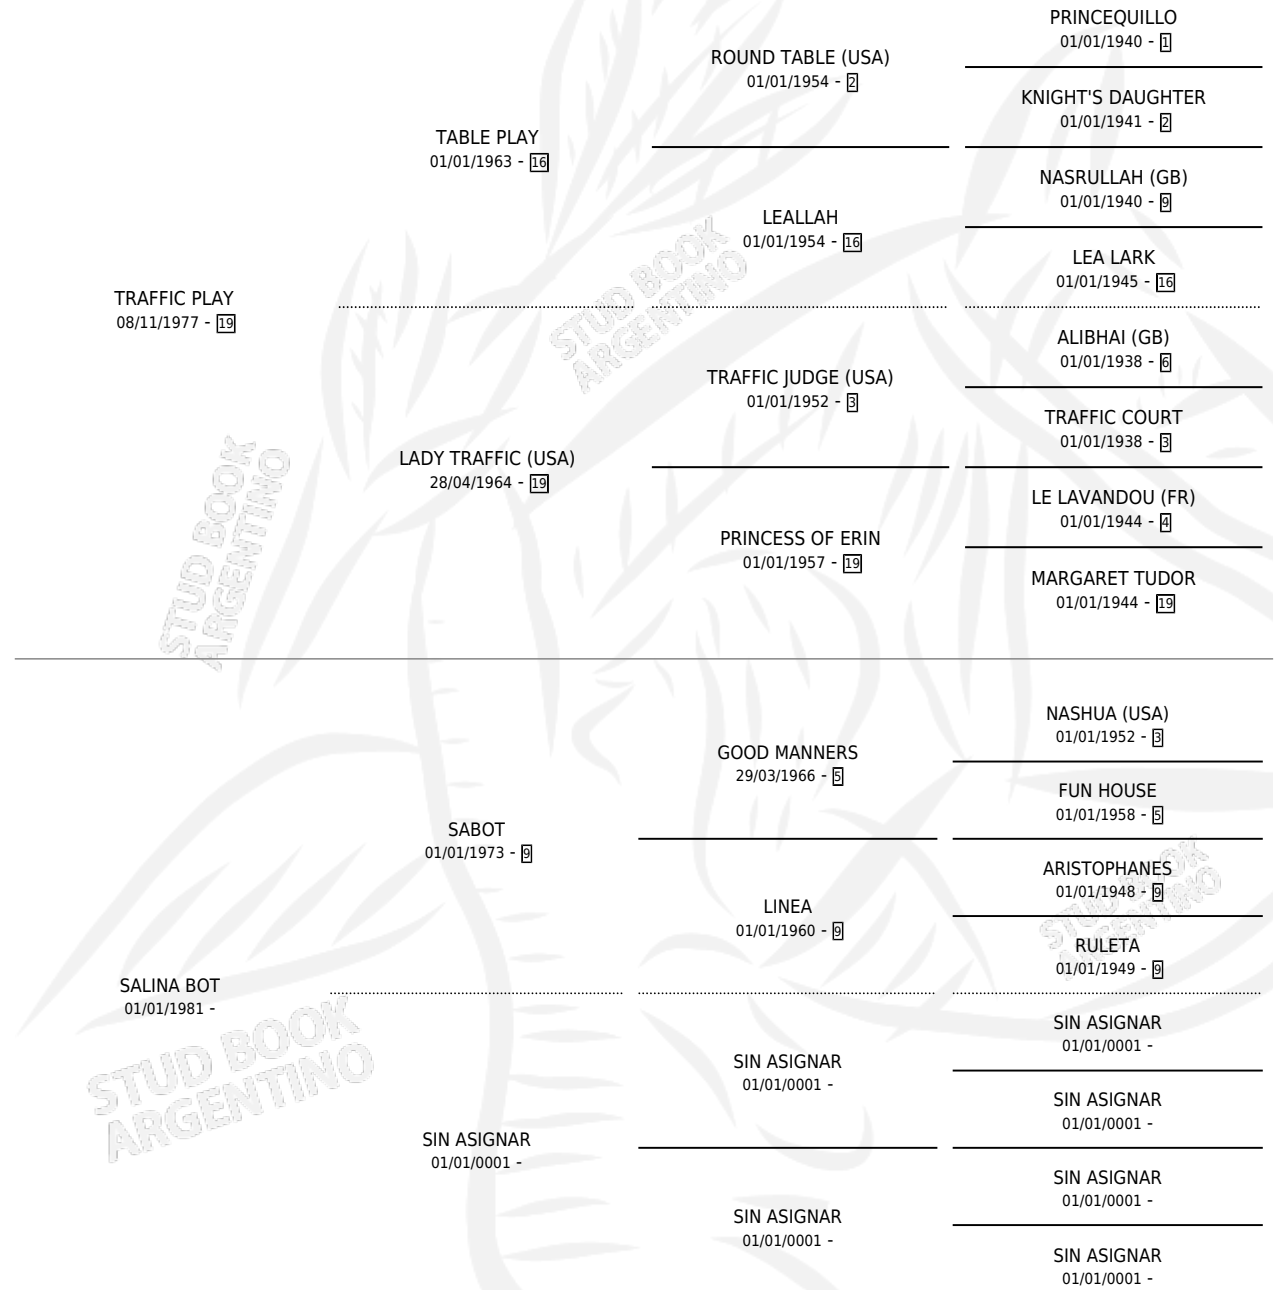

SALIFFIC

por TRAFFIC PLAY y SALINA BOT por SABOT

Argentina · Hembra · Zaino Doradillo · SP · 24/10/1988
Familia · Volumen 33

ESTADO

TIPIFICACIÓN SANGUÍNEA	X
TIPIFICACIÓN POR ADN	X
PASAPORTE	X
IDENTIFICACIÓN POR MICROCHIP	X
REPRODUCTOR	X

Lugar de nacimiento: Mac Gregor

Criador: Mac Gregor

PEDIGREE

SALIFFIC

Datos oficiales del Stud Book Argentino

Documento generado el 09/05/2026

studbook.org.ar