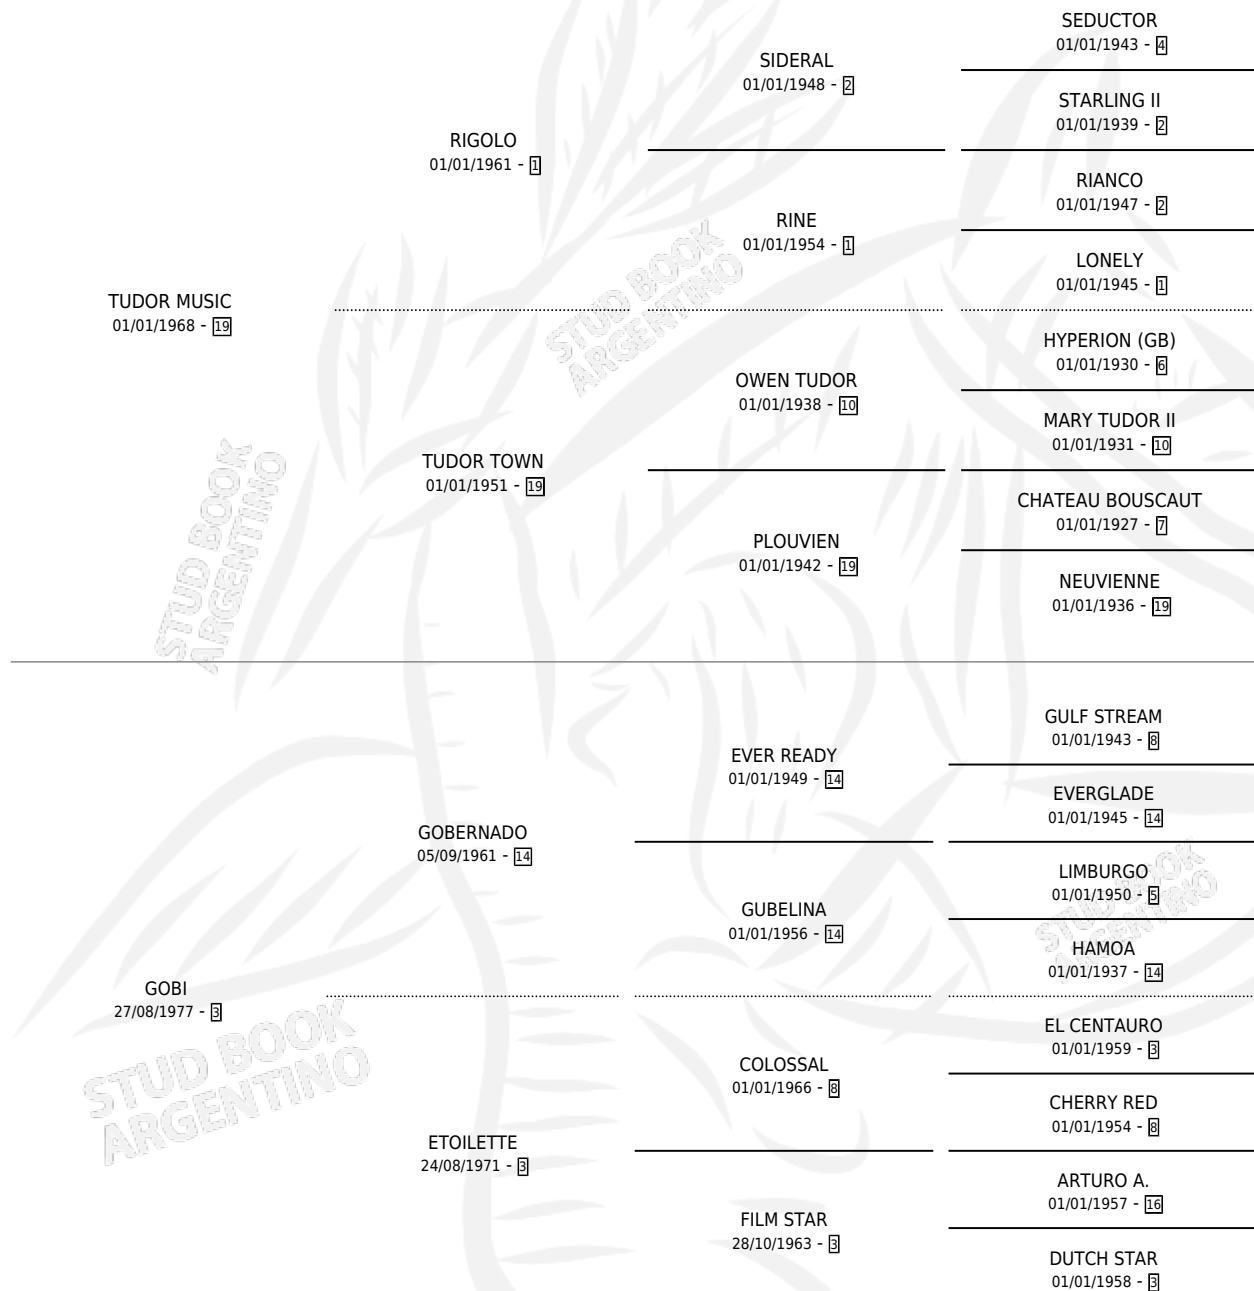

TUDOR GALANA

por TUDOR MUSIC y GOBI por GOBERNADO

Argentina · Hembra · Alazan Tostado · SP · 25/09/1988
Familia 3-h · Volumen 33

ESTADO

TIPIFICACIÓN SANGUÍNEA	X
TIPIFICACIÓN POR ADN	X
PASAPORTE	X
IDENTIFICACIÓN POR MICROCHIP	X
REPRODUCTOR	X

Lugar de nacimiento: Huella del Pago

Criador: Sin dato

PEDIGREE

CAMPAÑA

Solo carreras oficiales de Argentina

POR EDAD

EDAD	CC	1°	2°	3°	4°	5°	NP	CLC	CLG	CLCG1	CLGG1	IMPORTE	GANANCIA / CC
5 AÑOS	2	1	0	0	1	0	0	0	0	0	0	\$5,412	\$2,706
6 AÑOS	7	0	0	0	0	0	7	0	0	0	0	\$0	\$0
7 AÑOS	7	0	0	0	0	0	7	0	0	0	0	\$0	\$0
TOTALES	16	1	0	0	1	0	14	0	0	0	0	\$5,412	\$338
%		6.3%	0.0%	0.0%	6.3%	0.0%	87.5%	0.0%	0.0%	0.0%	0.0%		

Ganadora en San Isidro - \$5,412, a los 5 años.

POR DISTANCIA

HIPODROMO	CC	1°	2°	3°	4°	5°	NP	CLC	CLG	CLCG1	CLGG1	IMPORTE
LA PLATA	9	0	0	0	1	0	8	0	0	0	0	\$312
1400 MTS	3	0	0	0	0	0	3	0	0	0	0	\$0
1200 MTS	1	0	0	0	0	0	1	0	0	0	0	\$0
1000 MTS	3	0	0	0	0	0	3	0	0	0	0	\$0
1100 MTS	2	0	0	0	1	0	1	0	0	0	0	\$312
SAN ISIDRO	5	1	0	0	0	0	4	0	0	0	0	\$5,100
1000 MTS	2	0	0	0	0	0	2	0	0	0	0	\$0
1100 MTS	1	0	0	0	0	0	1	0	0	0	0	\$0
1200 MTS	2	1	0	0	0	0	1	0	0	0	0	\$5,100
PALERMO	2	0	0	0	0	0	2	0	0	0	0	\$0
1000 MTS	1	0	0	0	0	0	1	0	0	0	0	\$0
1300 MTS	1	0	0	0	0	0	1	0	0	0	0	\$0