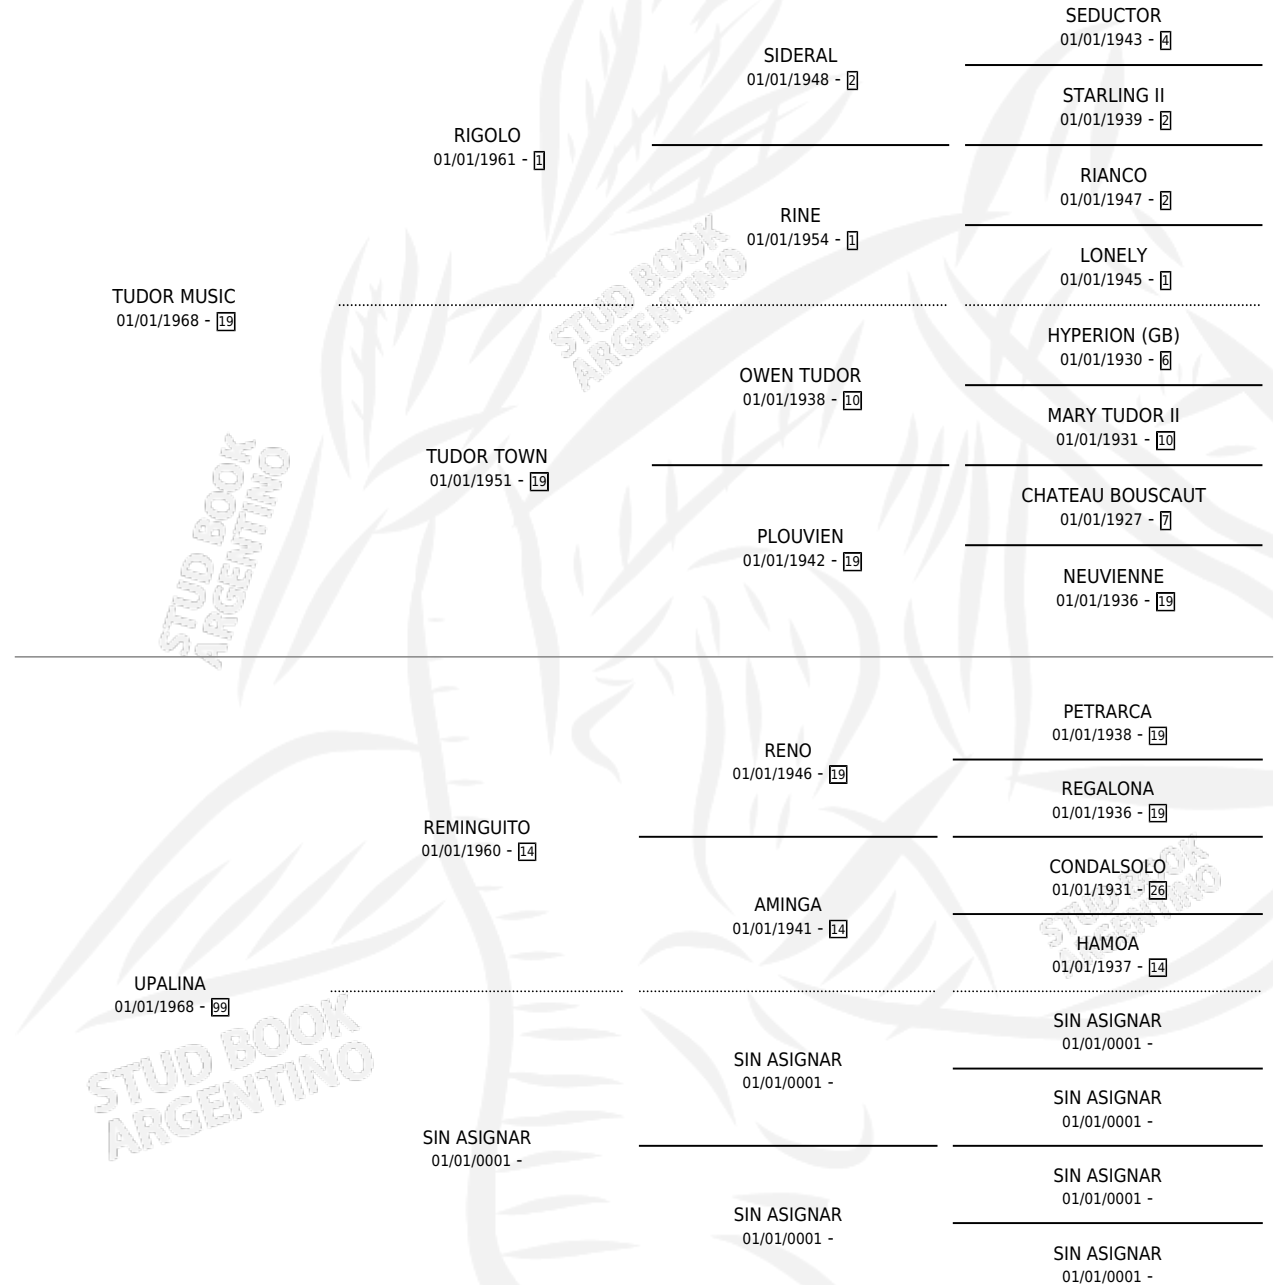

# TUDOR LINA

por TUDOR MUSIC y UPALINA por REMINGUITO

Argentina · Hembra · Zaino · SP · 24/09/1988  
Familia 99 · Volumen 33

## ESTADO

TIPIFICACIÓN SANGUÍNEA	X
TIPIFICACIÓN POR ADN	X
PASAPORTE	X
IDENTIFICACIÓN POR MICROCHIP	X
REPRODUCTOR	X

**Lugar de nacimiento:** Huella del Pago

**Criador:** Sin dato

## PEDIGREE