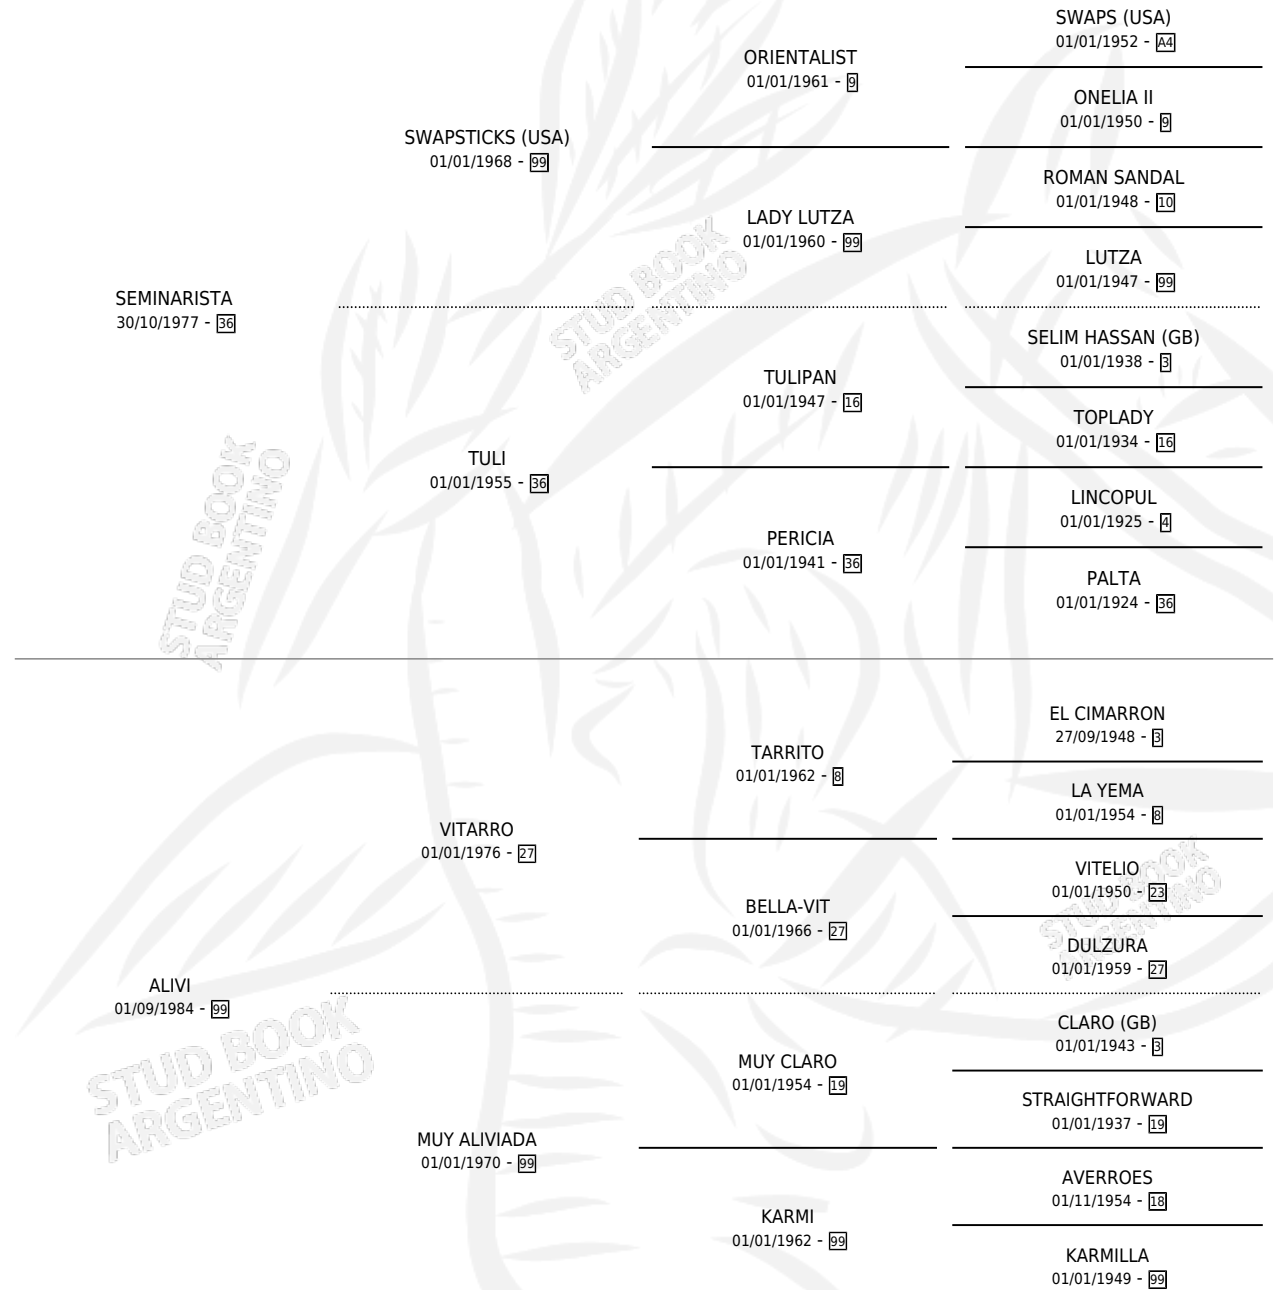

SEMI ALI

por SEMINARISTA y ALIVI por VITARRO

Argentina · Hembra · Zaino Colorado · SP · 29/07/1988
Familia 99 · Volumen 33

ESTADO

TIPIFICACIÓN SANGUÍNEA	X
TIPIFICACIÓN POR ADN	X
PASAPORTE	X
IDENTIFICACIÓN POR MICROCHIP	X
REPRODUCTOR	X

Lugar de nacimiento: El Peludo Chico

Criador: Sin dato

PEDIGREE

SEMI ALI

Datos oficiales del Stud Book Argentino

Documento generado el 12/05/2026

studbook.org.ar