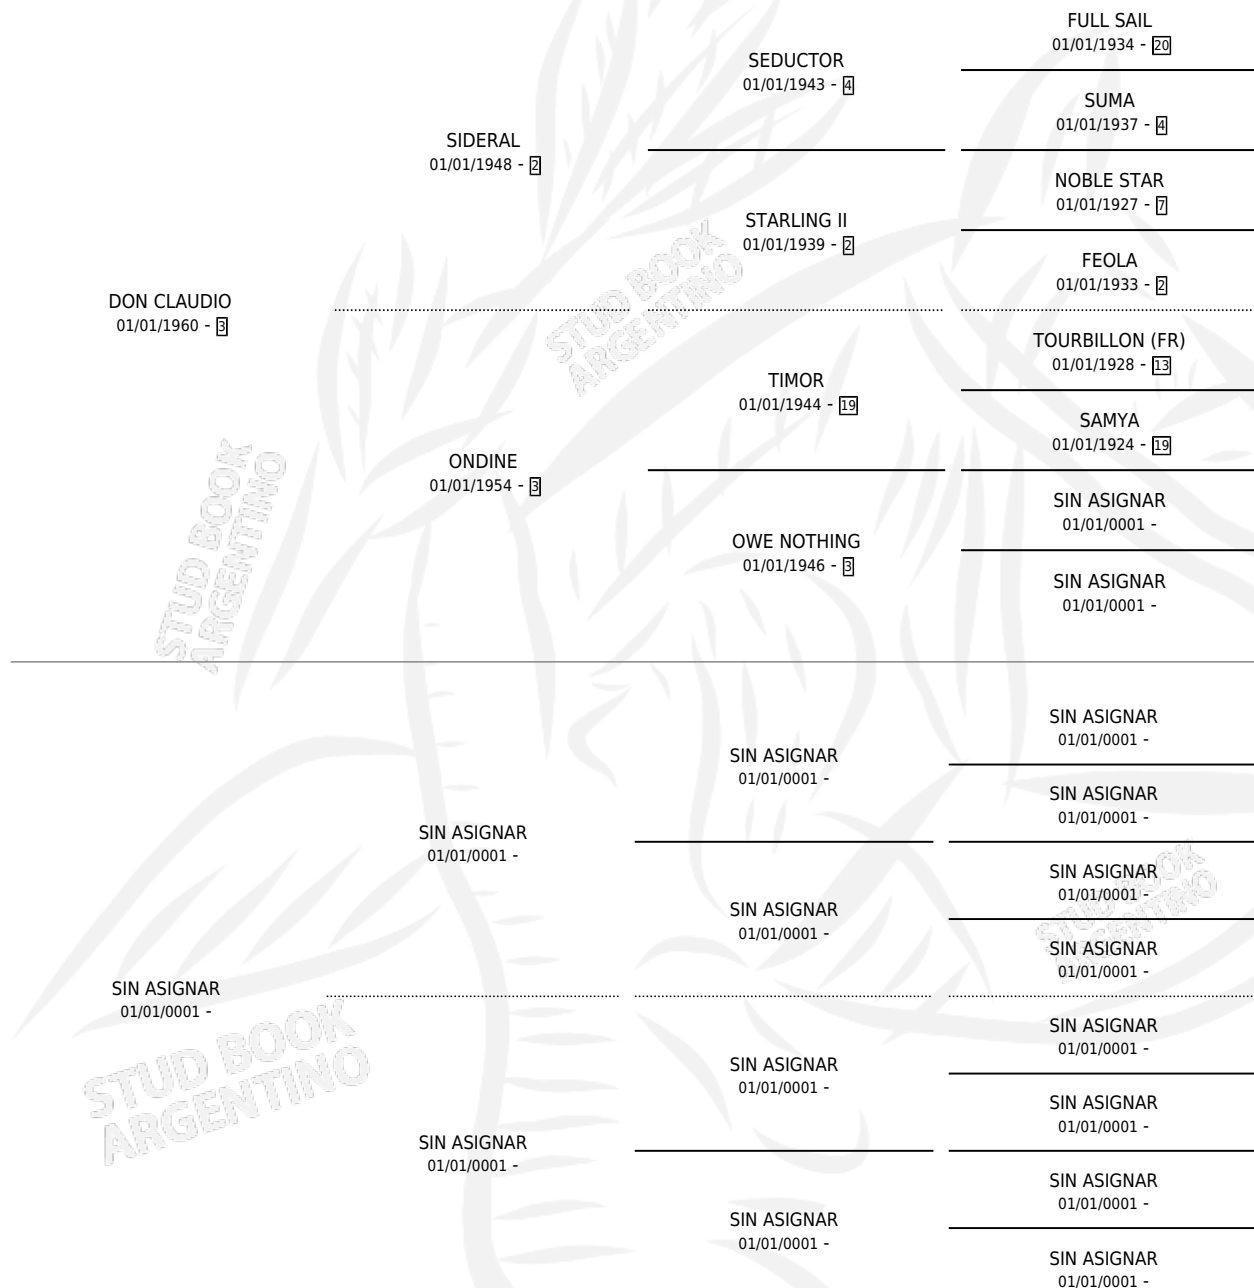

TICLA

por **DON CLAUDIO** y **SIN ASIGNAR** por **SIN ASIGNAR**

Argentina · Hembra · Alazan · SP · 01/01/1970
Familia · Volumen 27

ESTADO

TIPIFICACIÓN SANGUÍNEA	X
TIPIFICACIÓN POR ADN	X
PASAPORTE	X
IDENTIFICACIÓN POR MICROCHIP	X
REPRODUCTOR	✓

Lugar de nacimiento: Campo particular

Criador: Sin dato

~

HIJOS

	MACHOS	HEMBRAS
3 NACIERON	0	3
SIN ACTUACIONES		

PEDIGREE

S

mientos **0** / Efectividad **0.00%**

PADRILLO	PRODUCTO	CRIADOR	1ER SERVICIO	ÚLTIMO SERVICIO
BEQUELIO	∅			
TICLA AMANTILLADO	∅			

Datos oficiales del Stud Book Argentino

Documento generado el 05/05/2026

studbook.org.ar