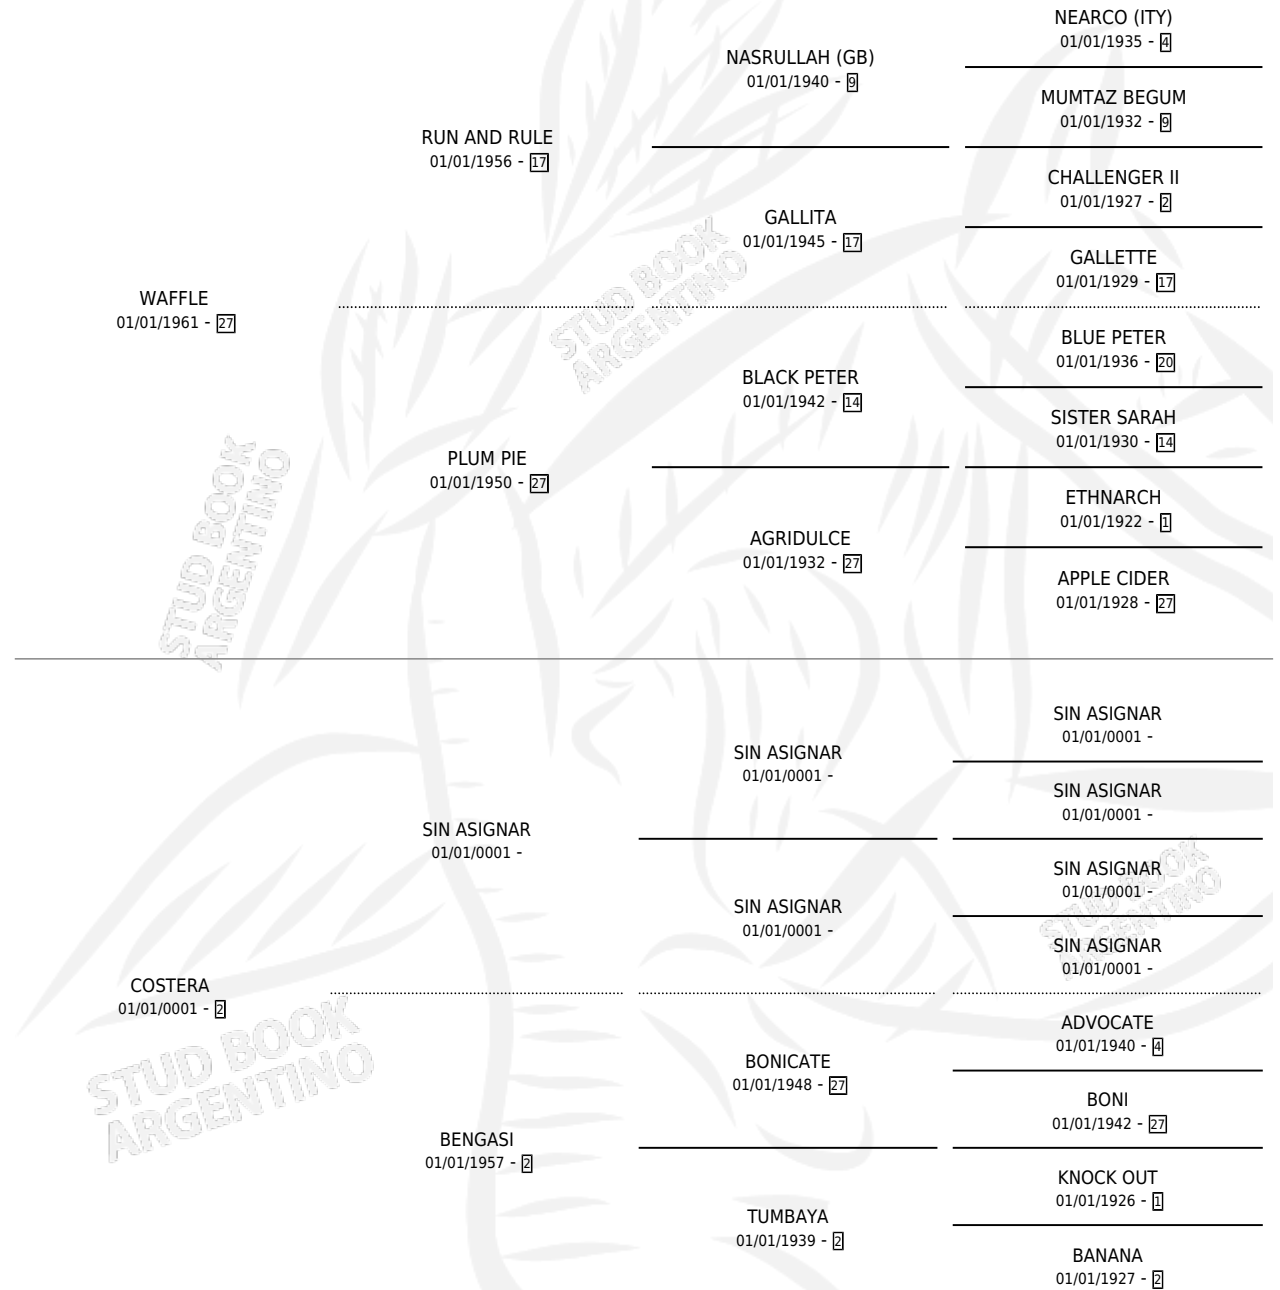

WATERA

por WAFFLE y COSTERA por SIN ASIGNAR

Argentina · Hembra · Zaino · SP · 01/01/1970
Familia 2-f · Volumen 27

ESTADO

TIPIFICACIÓN SANGUÍNEA	X
TIPIFICACIÓN POR ADN	X
PASAPORTE	X
IDENTIFICACIÓN POR MICROCHIP	X
REPRODUCTOR	✓

Lugar de nacimiento: Campo particular

Criador: Sin dato

~

HIJOS

	MACHOS	HEMBRAS
4 NACIERON	2	2
1 CORRIERON	1	0
1 GANARON	1	0
0 GANADORES CL	0 GANADORES GR	0 GANADORES G1

PEDIGREE

S

mientos 3 / Efectividad 50.00%

PADRILLO	PRODUCTO	CRIADOR	1ER SERVICIO	ÚLTIMO SERVICIO
FIDELIO	FLECHA VERDE (H Z, 25/10/1989)	SIN DATO	15/11/1988	18/11/1988
FIDELIO	∅		02/11/1987	06/11/1987
CARLEÑO	WATERA (M Z, 21/10/1987)	SIN DATO	30/10/1986	06/11/1986
CARLEÑO	∅		06/11/1985	10/11/1985
VISADO	EL LORO (M Z, 26/09/1984)	SIN DATO		
CARLEÑO	∅			