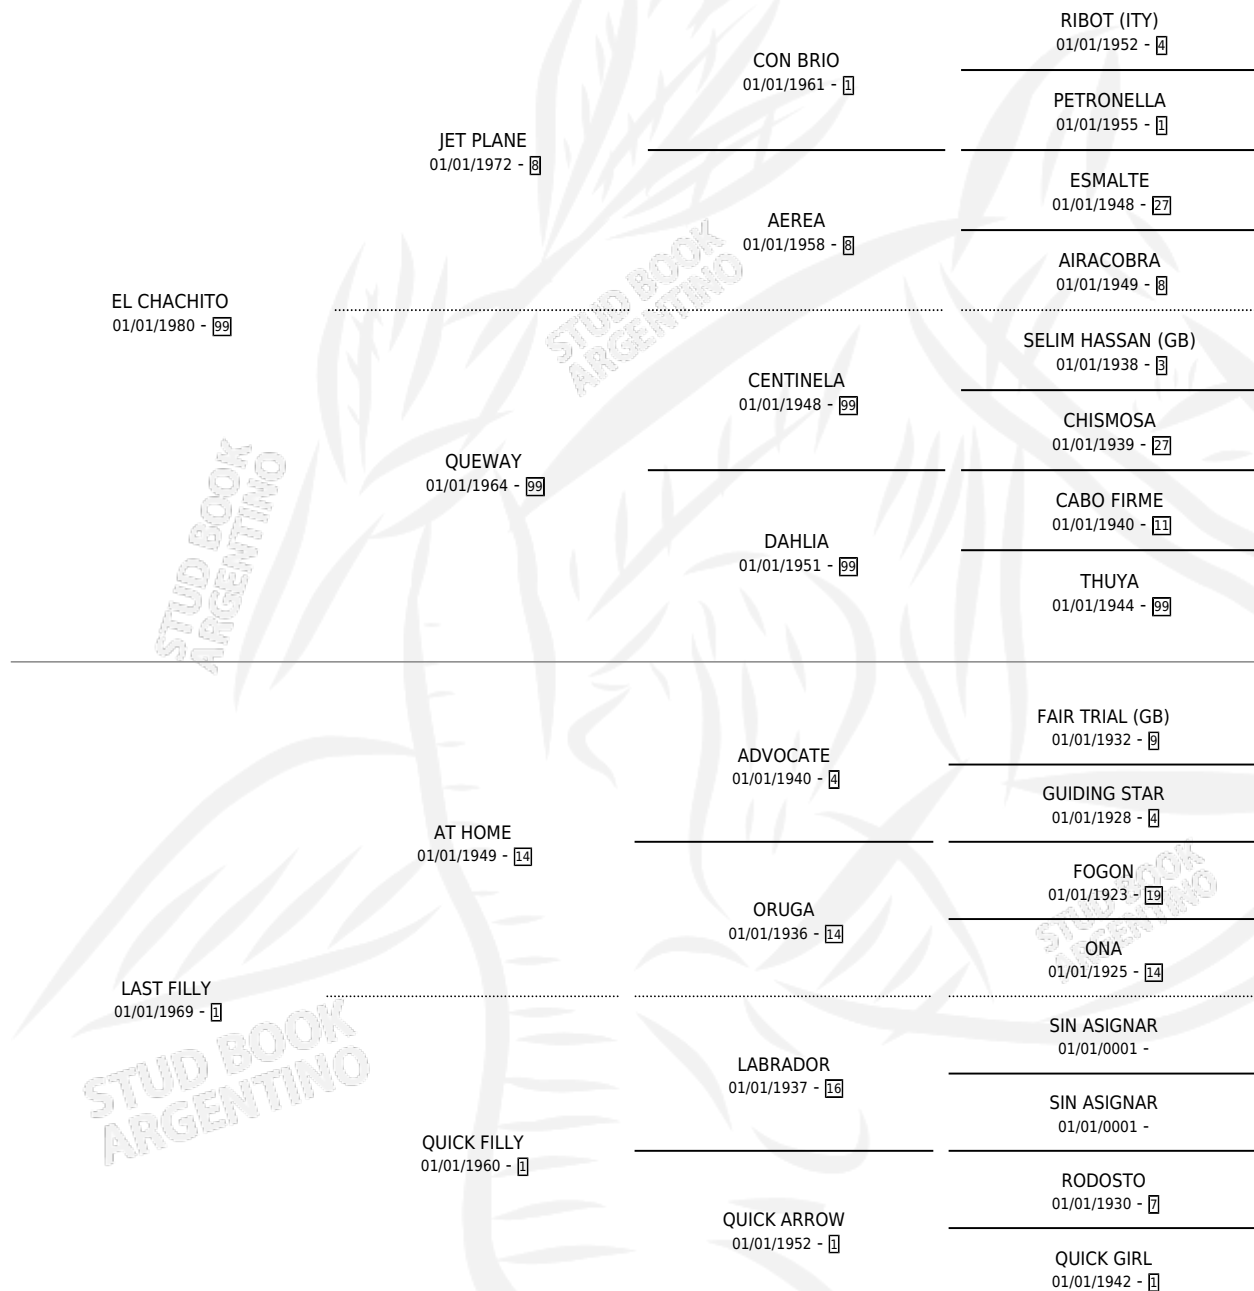

DON MATICO

por EL CHACHITO y LAST FILLY por AT HOME

Argentina · Macho · Alazan · SP · 25/11/1988
Familia 1-e · Volumen 33

ESTADO

TIPIFICACIÓN SANGUÍNEA	X
TIPIFICACIÓN POR ADN	X
PASAPORTE	X
IDENTIFICACIÓN POR MICROCHIP	X
REPRODUCTOR	X

Lugar de nacimiento: La Blanca

Criador: Sin dato

PEDIGREE