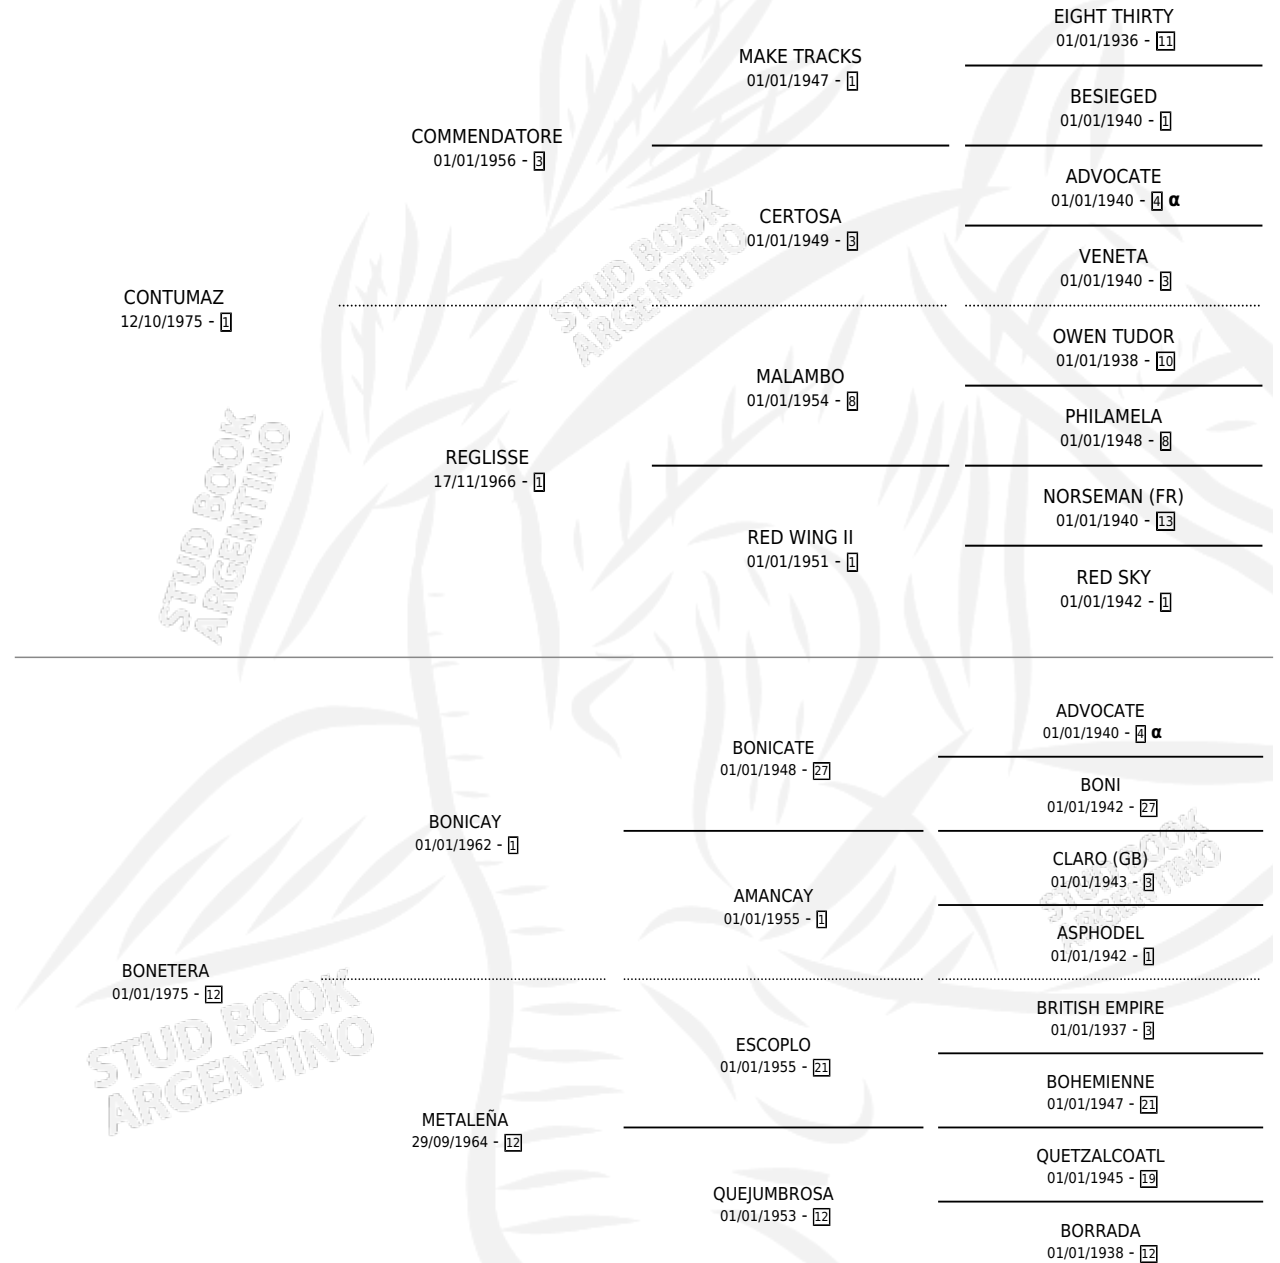

# EL PENSADO

por **CONTUMAZ** y **BONETERA** por **BONICAY**

Argentina · Macho · Zaino · SP · 24/09/1988  
Familia 12-g · Volumen 33

## ESTADO

TIPIFICACIÓN SANGUÍNEA	X
TIPIFICACIÓN POR ADN	X
PASAPORTE	X
IDENTIFICACIÓN POR MICROCHIP	X
REPRODUCTOR	X

**Lugar de nacimiento:** La Blanca

**Criador:** Sin dato

## PEDIGREE

INBREEDING :  $\alpha$