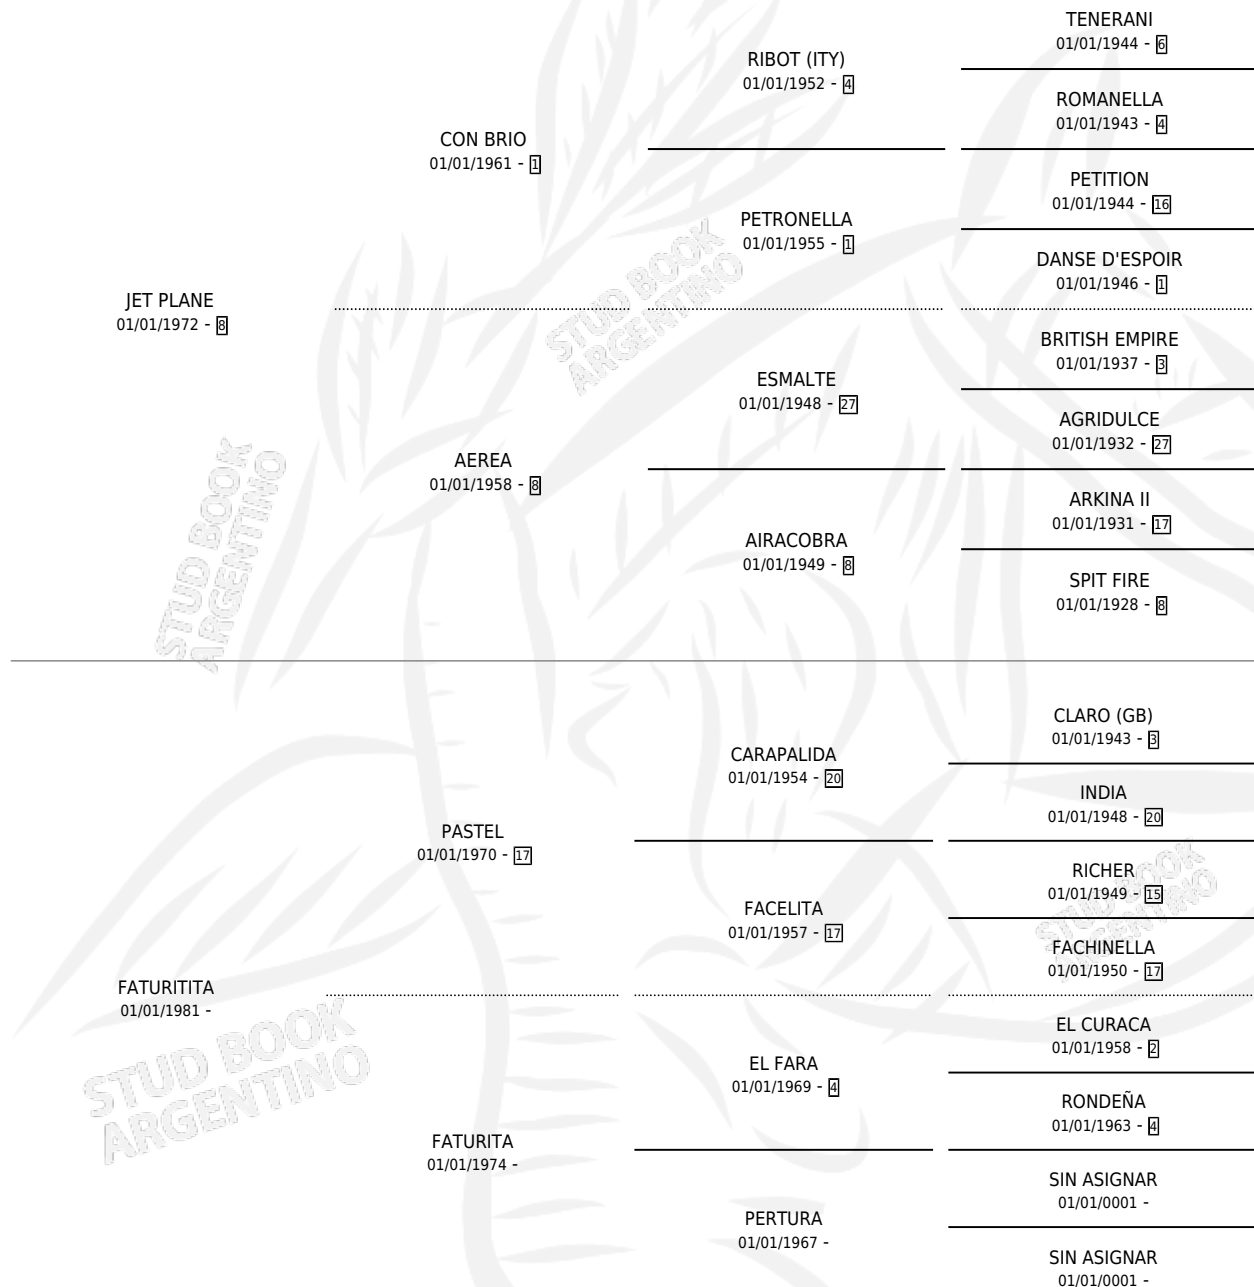

JET FARA

por JET PLANE y FATURITITA por PASTEL

Argentina · Hembra · Alazan · SP · 24/10/1988
Familia · Volumen 33

ESTADO

TIPIFICACIÓN SANGUÍNEA	✓
TIPIFICACIÓN POR ADN	X
PASAPORTE	X
IDENTIFICACIÓN POR MICROCHIP	X
REPRODUCTOR	✓

Lugar de nacimiento: Campo particular
Criador: Colombino Rene Antonio

~

HIJOS

	MACHOS	HEMBRAS
5 NACIERON	2	3
3 CORRIERON	1	2
3 GANARON	1	2

0	0	0
GANADORES CL	GANADORES GR	GANADORES G1

PEDIGREE