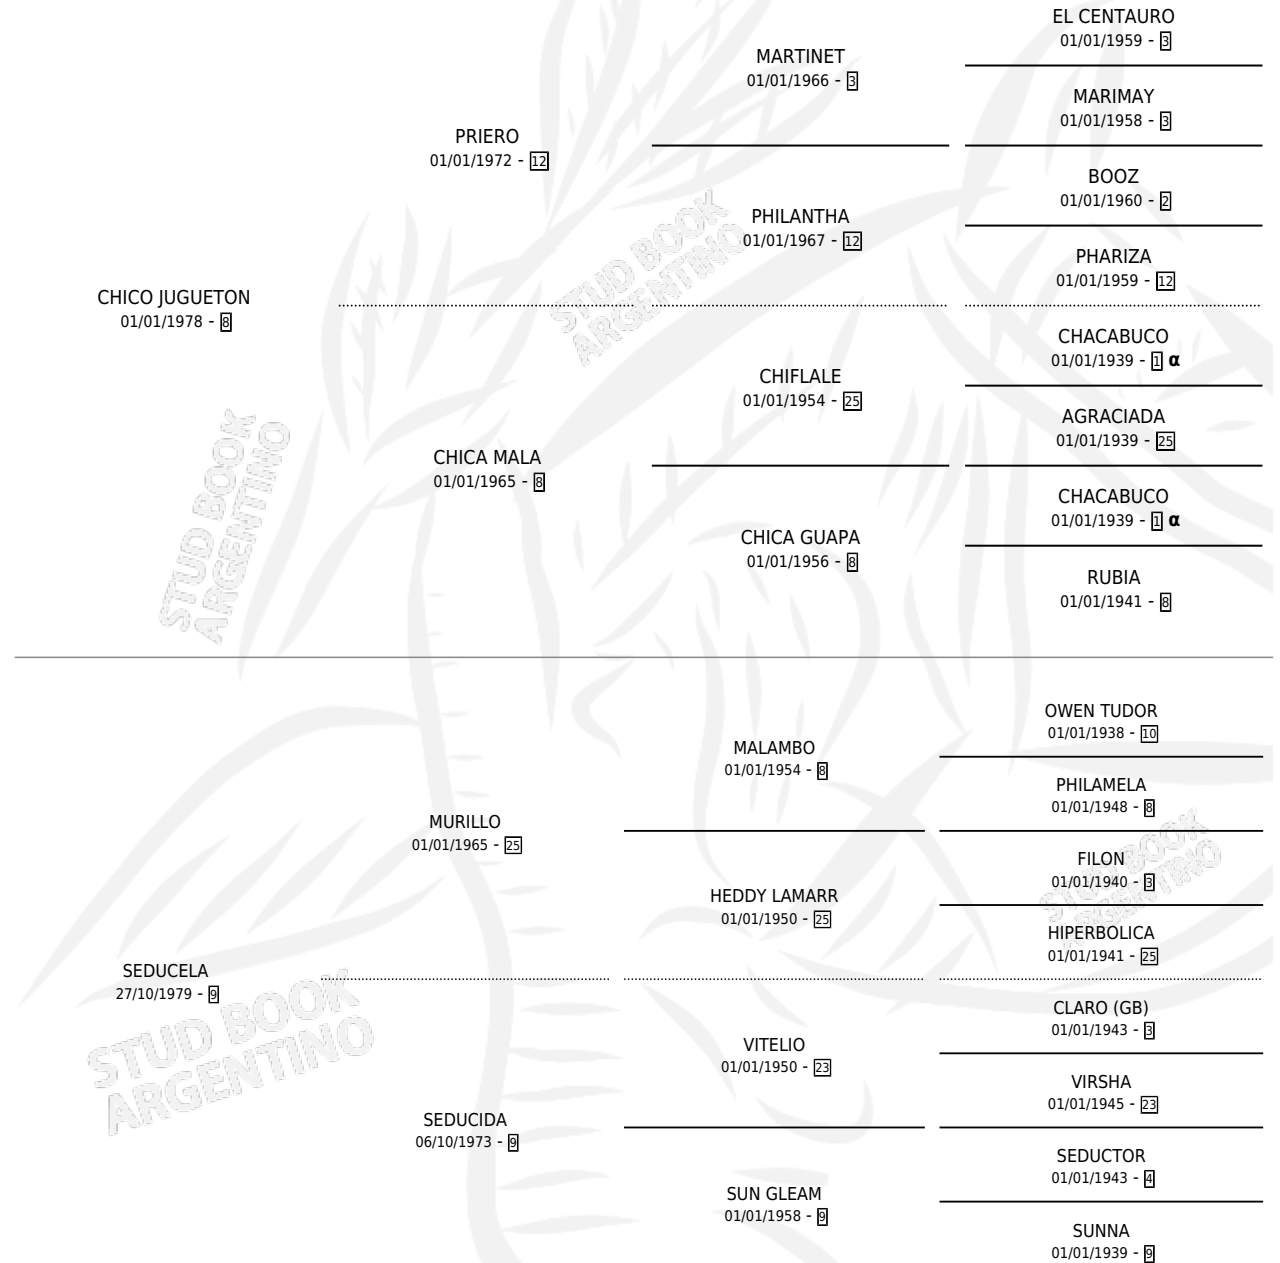

# CHICO SEDUCTOR

por CHICO JUGUETON y SEDUCELA por MURILLO

Argentina · Macho · Alazan · SP · 30/08/1988  
Familia 9-g · Volumen 33

## ESTADO

TIPIFICACIÓN SANGUÍNEA	X
TIPIFICACIÓN POR ADN	X
PASAPORTE	X
IDENTIFICACIÓN POR MICROCHIP	X
REPRODUCTOR	X

**Lugar de nacimiento:** El Arabe

**Criador:** Sin dato

## PEDIGREE

INBREEDING : α