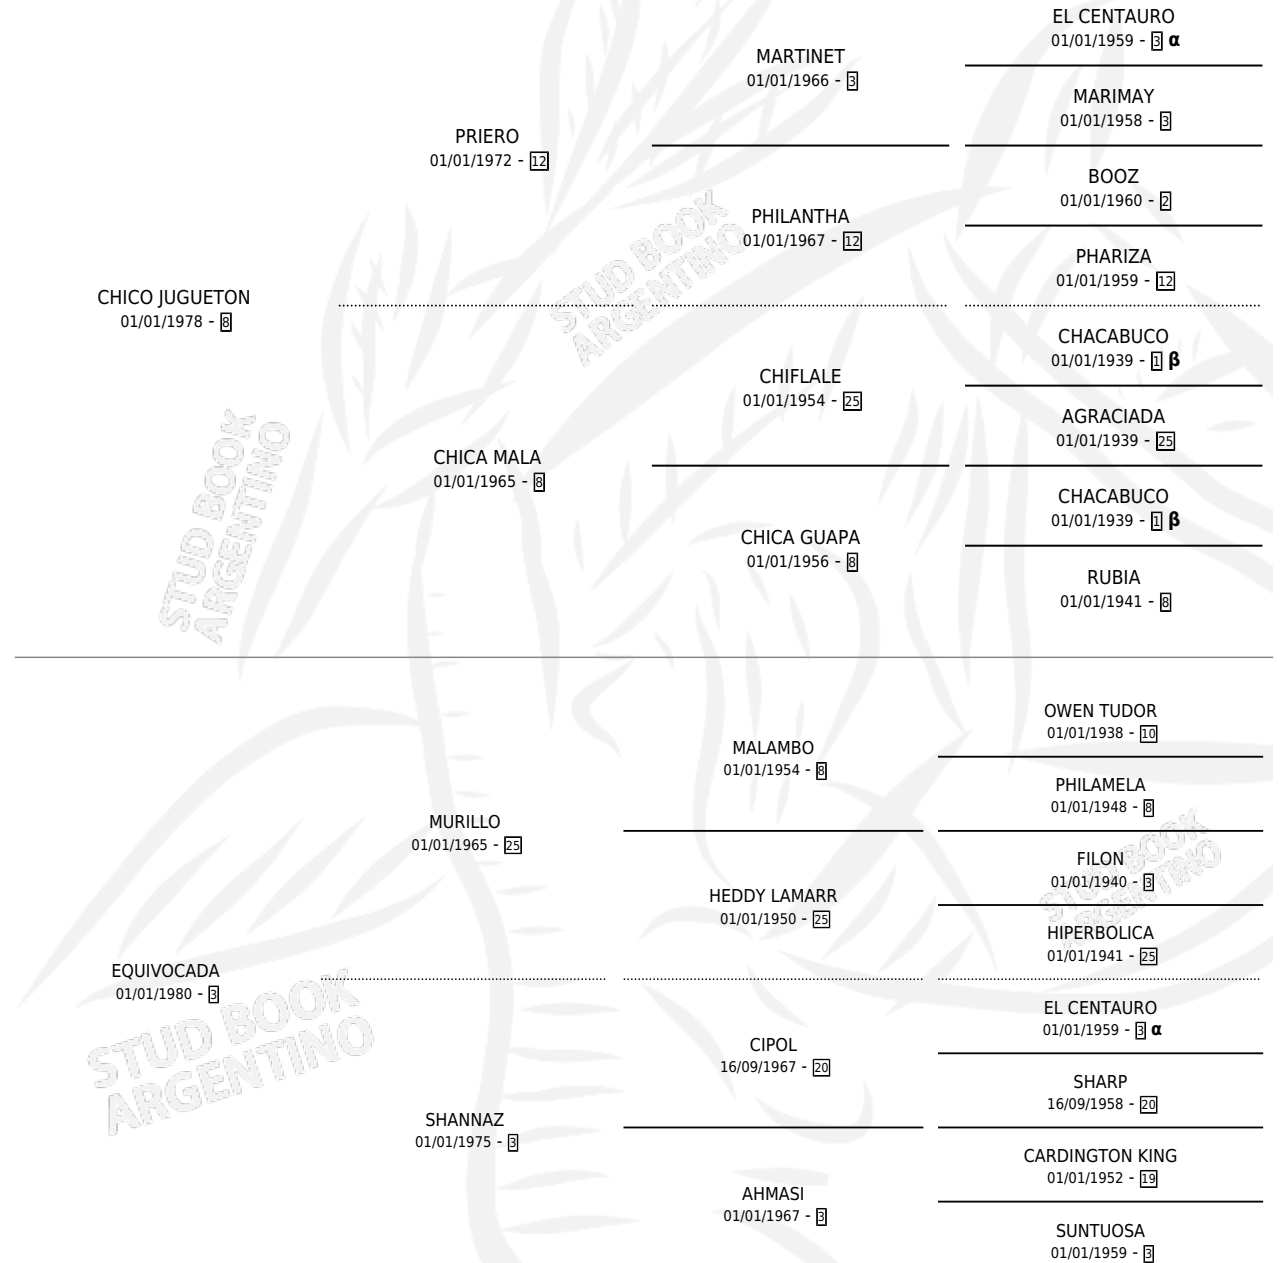

GRAN MELLIZA

por CHICO JUGUETON y EQUIVOCADA por MURILLO

Argentina · Hembra · Alazan Tostado · SP · 29/12/1988
Familia 3-d · Volumen 33

ESTADO

TIPIFICACIÓN SANGUÍNEA	X
TIPIFICACIÓN POR ADN	X
PASAPORTE	X
IDENTIFICACIÓN POR MICROCHIP	X
REPRODUCTOR	X

Lugar de nacimiento: El Arabe

Criador: Sin dato

PEDIGREE

INBREEDING : α, β

GRAN MELLIZA

Datos oficiales del Stud Book Argentino

Documento generado el 11/05/2026

studbook.org.ar