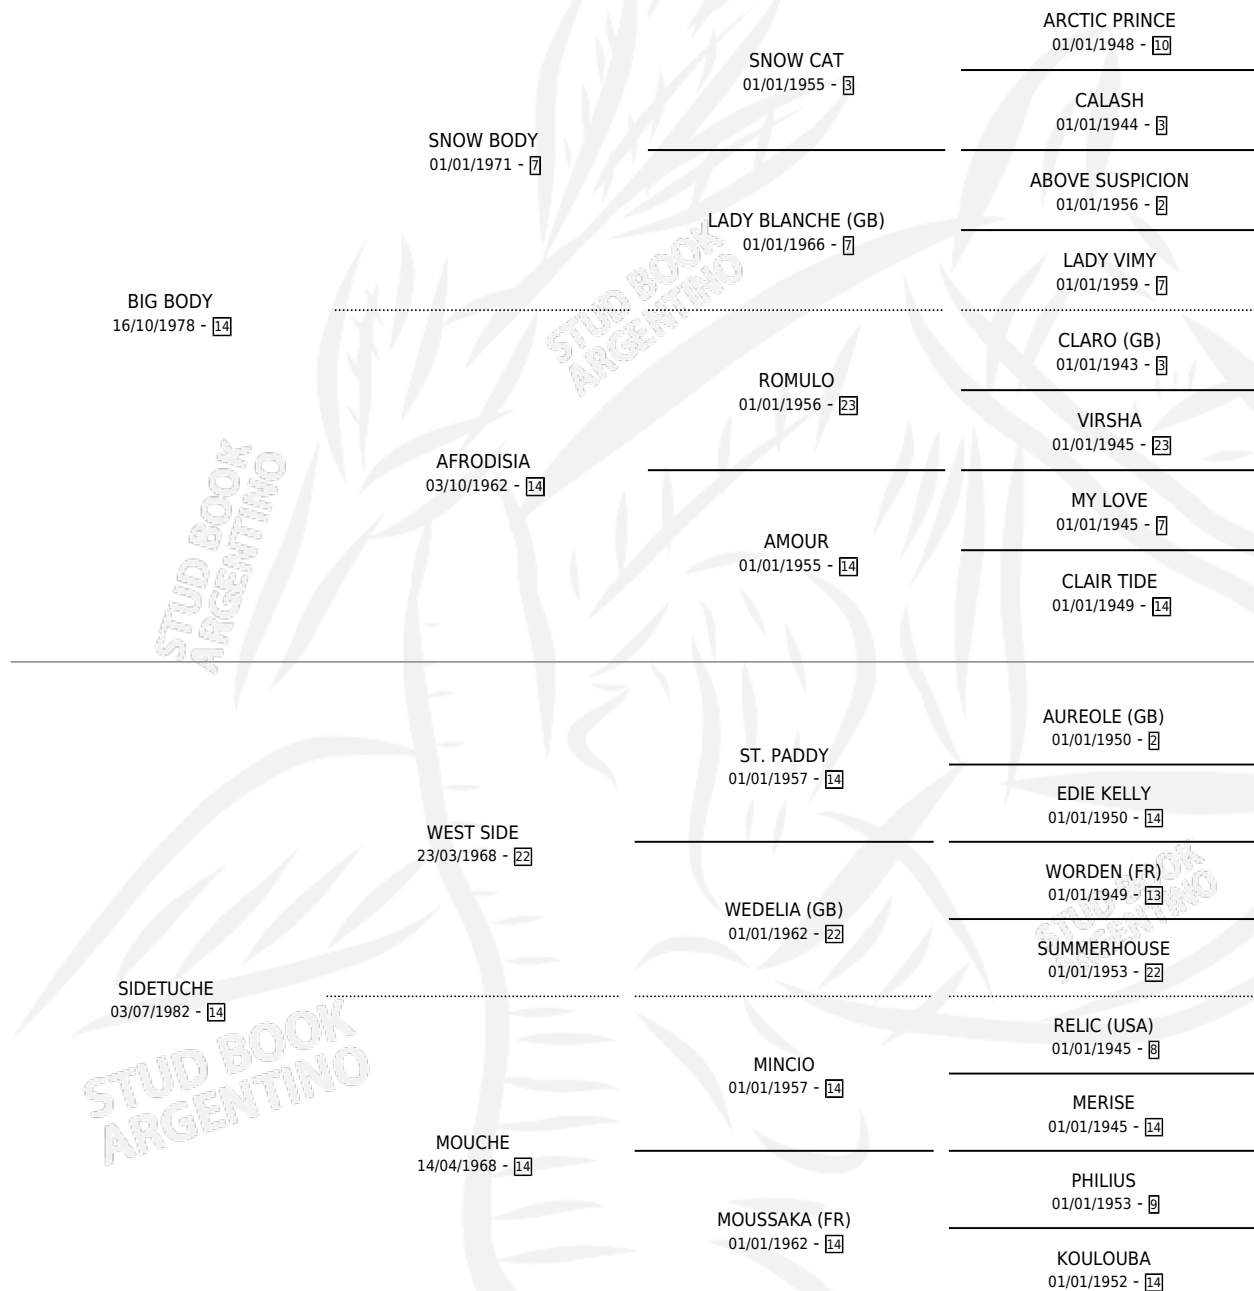

BODY TUCHE

por **BIG BODY** y **SIDETUCHE** por **WEST SIDE**

Argentina · Hembra · Alazan · SP · 19/11/1987
Familia 14-b · Volumen 33

ESTADO

TIPIFICACIÓN SANGUÍNEA	X
TIPIFICACIÓN POR ADN	X
PASAPORTE	X
IDENTIFICACIÓN POR MICROCHIP	X
REPRODUCTOR	X

Lugar de nacimiento: La Fusta

Criador: Sin dato

PEDIGREE