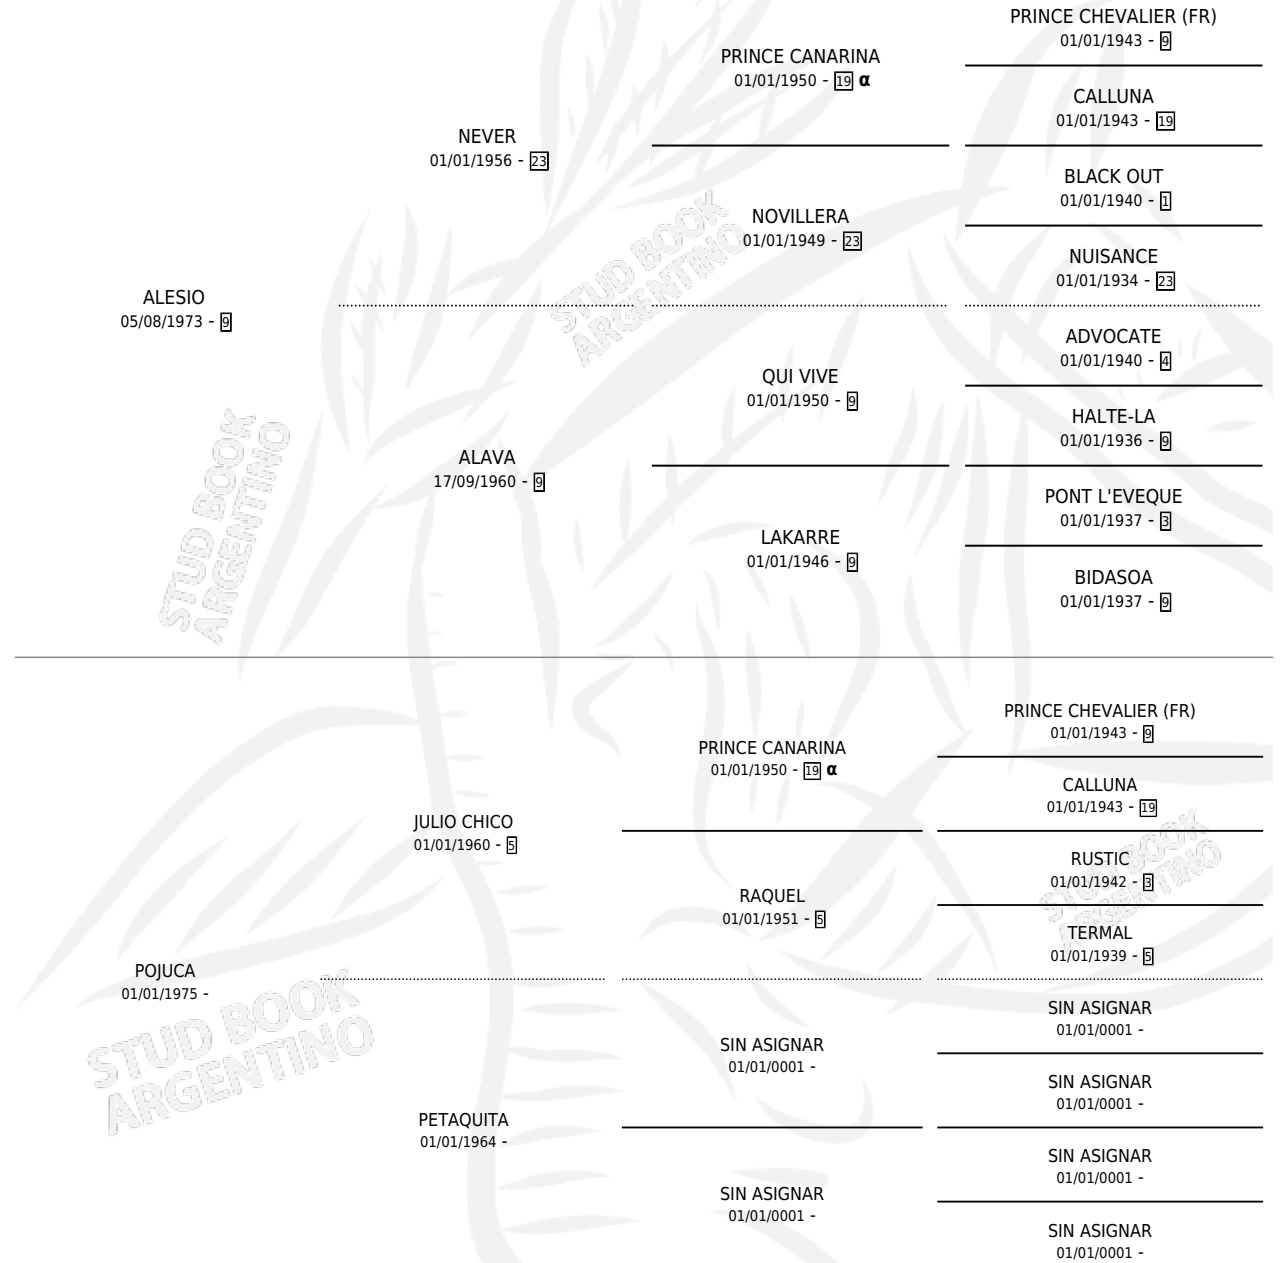

Lugar de nacimiento: Los Caudillos

Criador: Sin dato

~

HIJOS

	MACHOS	HEMBRAS
3 NACIERON	0	3
SIN ACTUACIONES		

PEDIGREE

INBREEDING : α

CAMPAÑA

Solo carreras oficiales de Argentina

POR EDAD

EDAD	CC	1°	2°	3°	4°	5°	NP	CLC	CLG	CLCG1	CLGG1	IMPORTE	GANANCIA / CC
5 AÑOS	4	0	0	0	0	2	2	0	0	0	0	\$1,014	\$254
TOTALES	4	0	0	0	0	2	2	0	0	0	0	\$1,014	\$254
%		0.0%	0.0%	0.0%	0.0%	50.0%	50.0%	0.0%	0.0%	0.0%	0.0%		