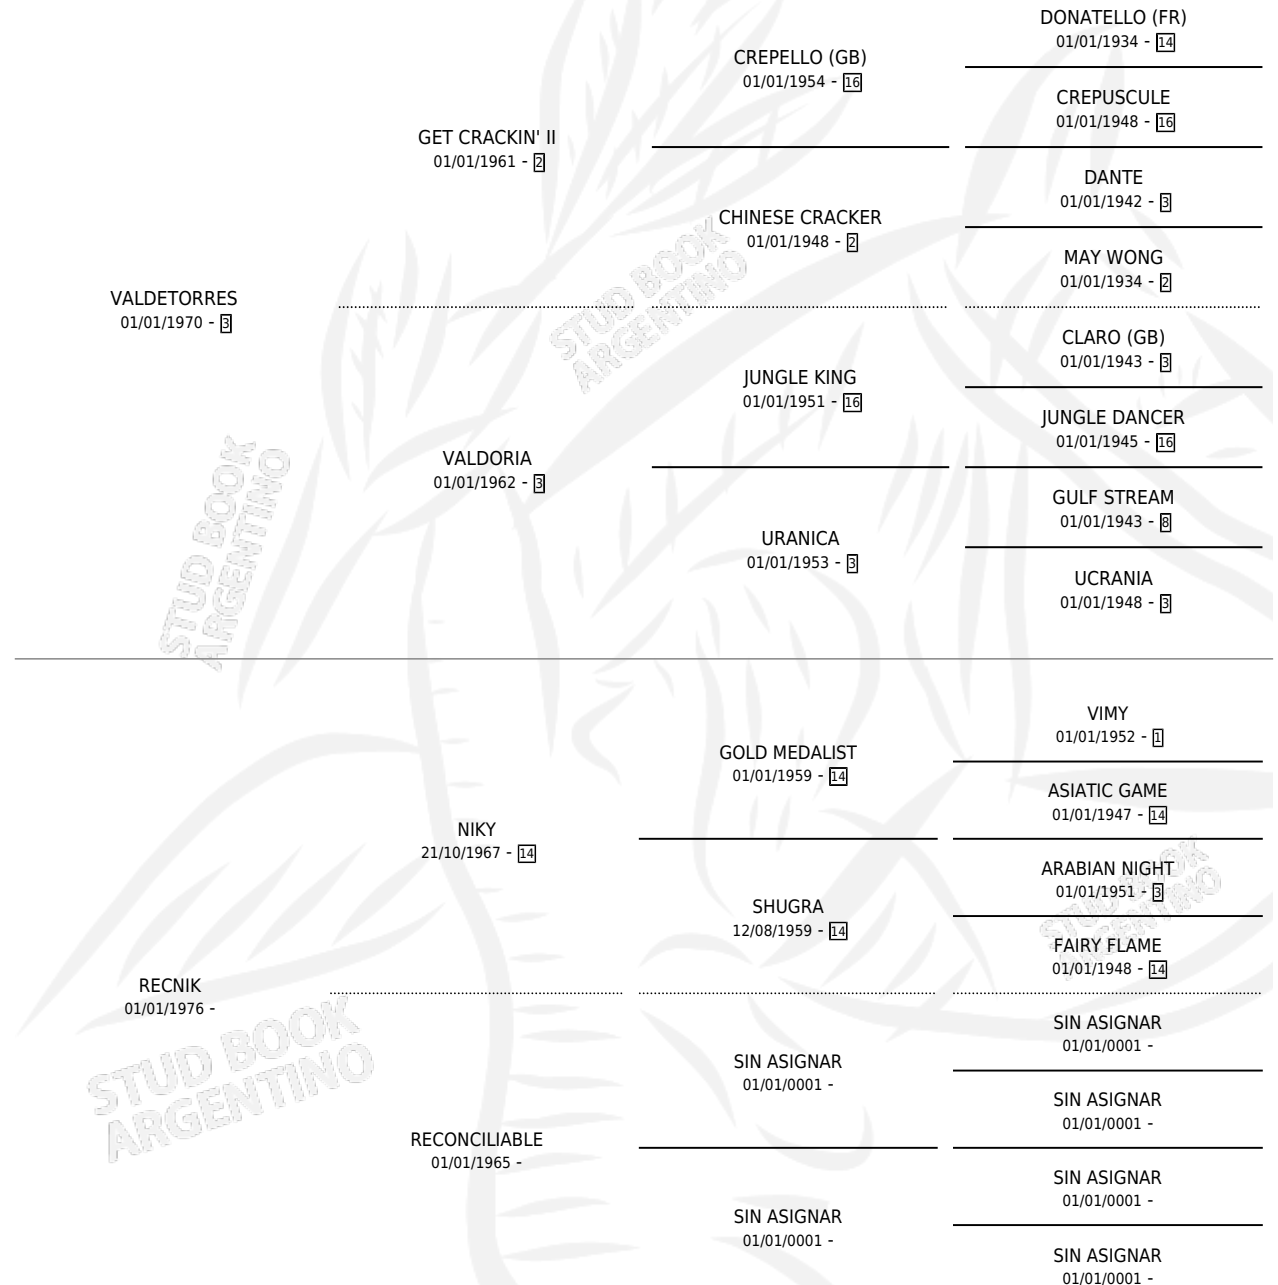

VALNIK

por VALDETORRES y RECNİK por NIKY

Argentina · Macho · Alazan · SP · 26/08/1988
Familia · Volumen 33

ESTADO

TIPIFICACIÓN SANGUÍNEA	X
TIPIFICACIÓN POR ADN	X
PASAPORTE	X
IDENTIFICACIÓN POR MICROCHIP	X
REPRODUCTOR	X

Lugar de nacimiento: El Chalet

Criador: Sin dato

PEDIGREE

VALNIK

Datos oficiales del Stud Book Argentino

Documento generado el 04/05/2026

studbook.org.ar