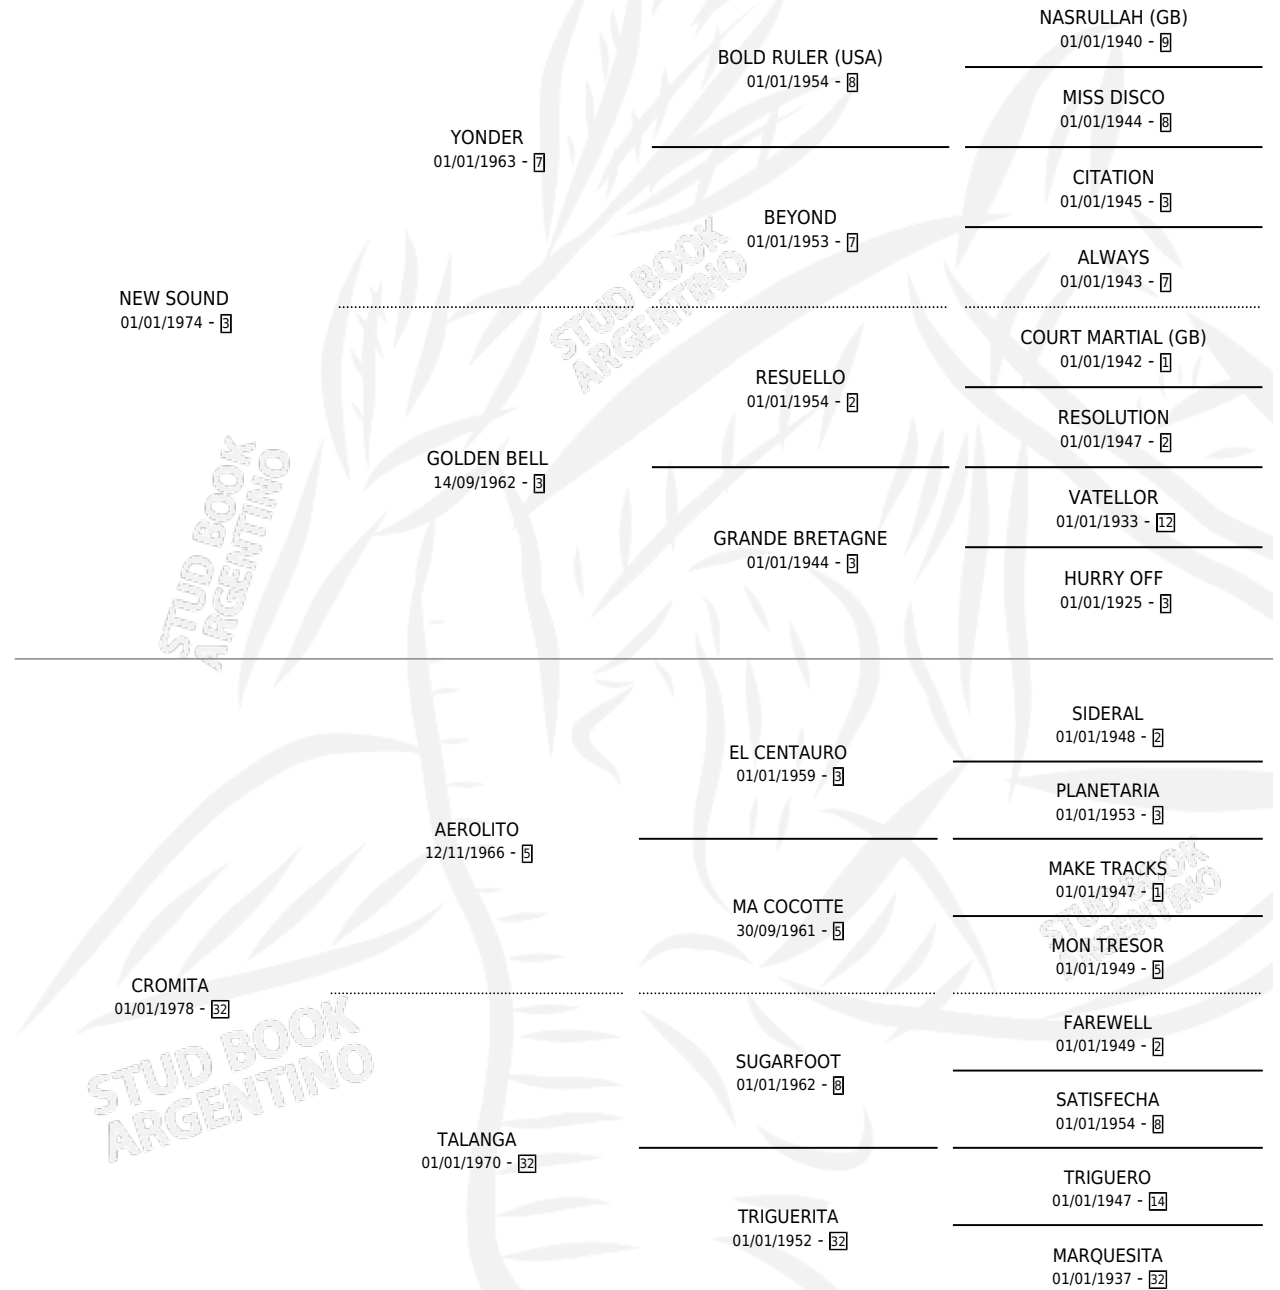

MALPAGADA

por **NEW SOUND** y **CROMITA** por **AEROLITO**

Argentina · Hembra · Zaino · SP · 06/09/1988
Familia 32 · Volumen 33

ESTADO

TIPIFICACIÓN SANGUÍNEA	X
TIPIFICACIÓN POR ADN	X
PASAPORTE	X
IDENTIFICACIÓN POR MICROCHIP	X
REPRODUCTOR	X

Lugar de nacimiento: A los Padres

Criador: A los Padres

PEDIGREE

MALPAGADA

Datos oficiales del Stud Book Argentino

Documento generado el 05/05/2026

studbook.org.ar