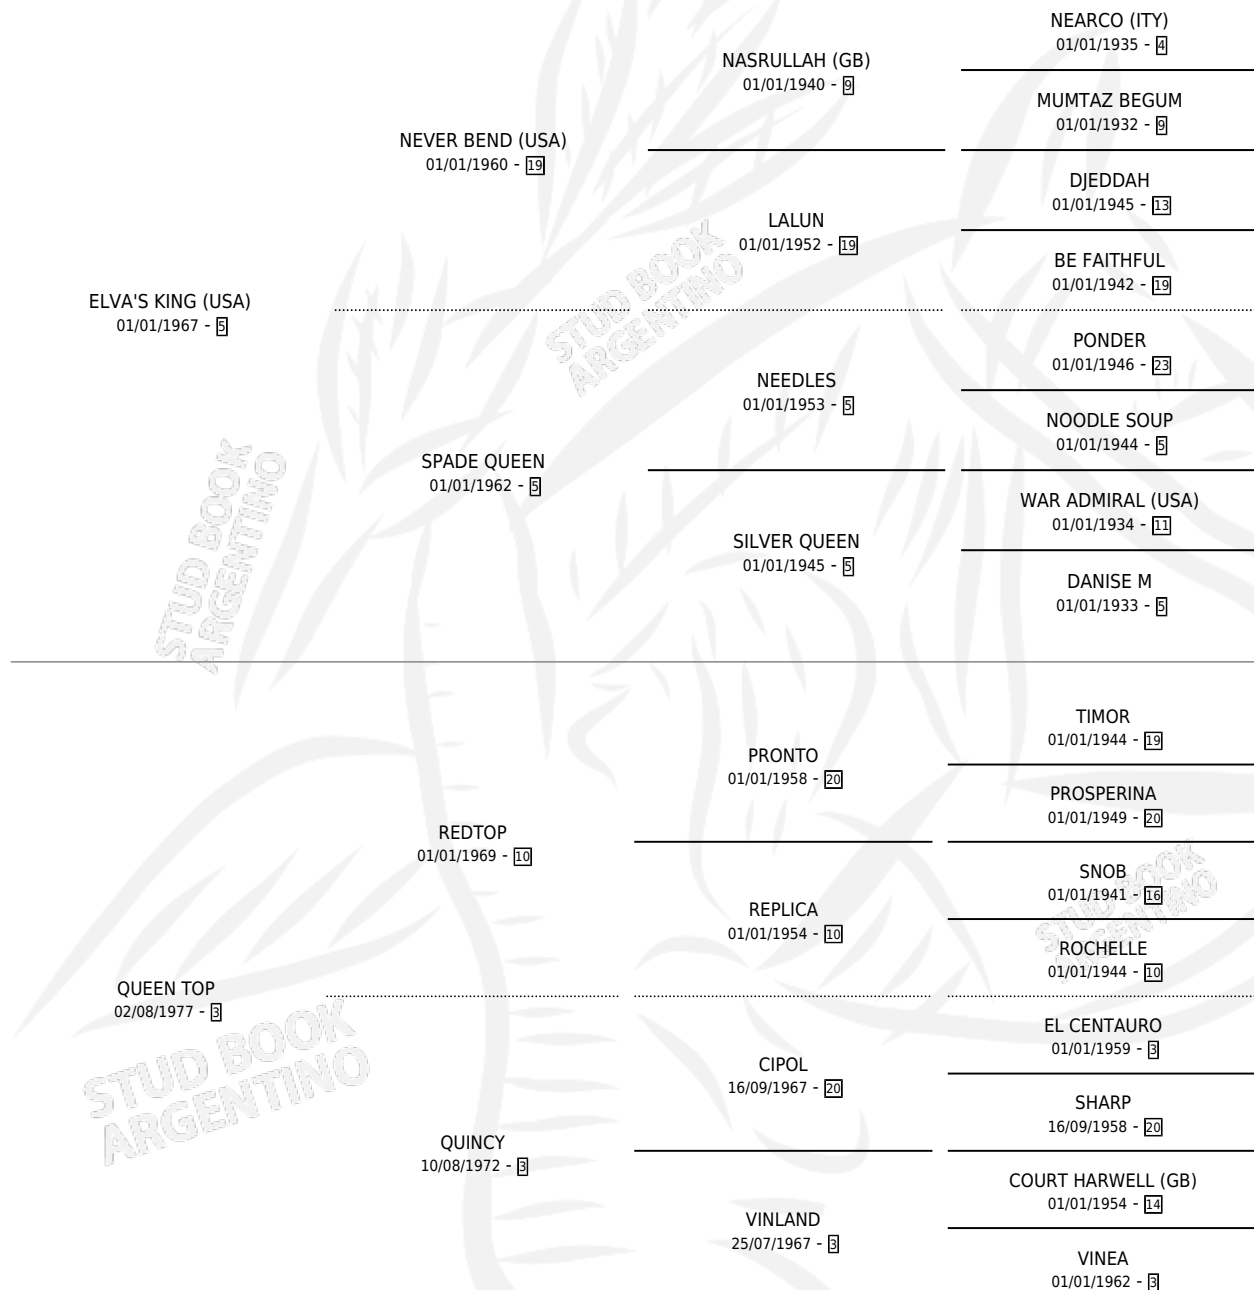

ELVA'S TOP

por ELVA'S KING (USA) y QUEEN TOP por REDTOP

Argentina · Hembra · Zaino · SP · 10/09/1988
Familia 3-I · Volumen 33

ESTADO

TIPIFICACIÓN SANGUÍNEA	X
TIPIFICACIÓN POR ADN	X
PASAPORTE	X
IDENTIFICACIÓN POR MICROCHIP	X
REPRODUCTOR	X

Lugar de nacimiento: Rosa Negra

Criador: Sin dato

PEDIGREE

ELVA'S TOP

Datos oficiales del Stud Book Argentino

Documento generado el 11/05/2026

studbook.org.ar