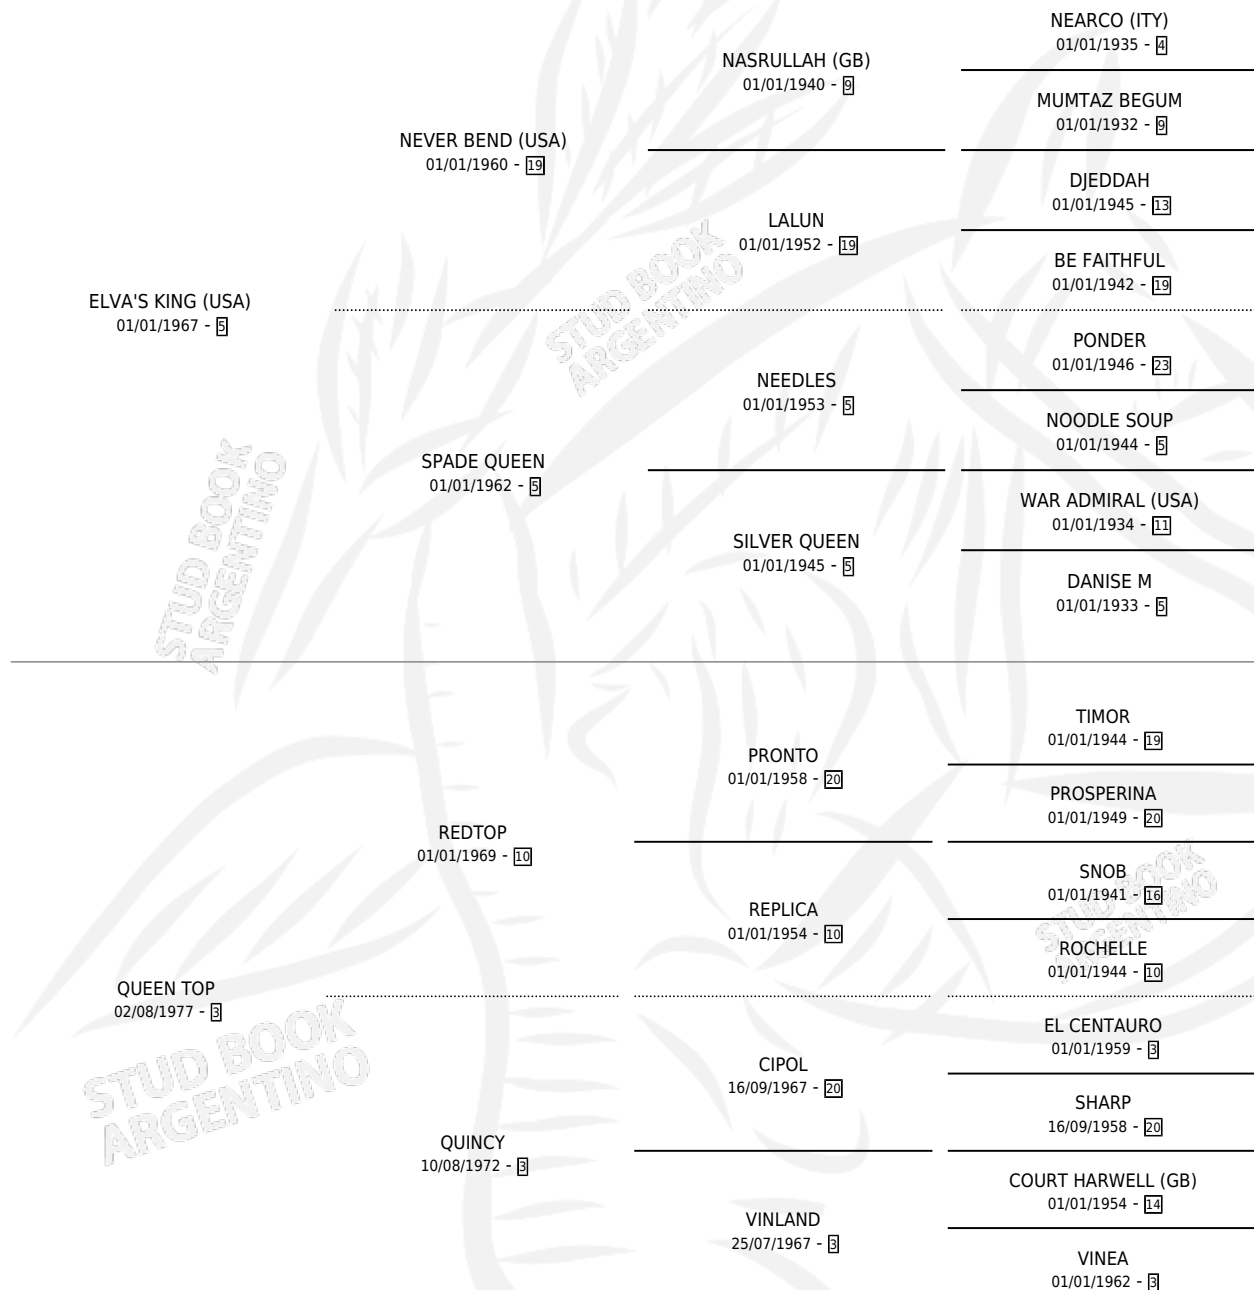

ELVA'S TOP

por ELVA'S KING (USA) y QUEEN TOP por REDTOP

Argentina · Hembra · Zaino · SP · 10/09/1988
Familia 3-I · Volumen 33

ESTADO

TIPIFICACIÓN SANGUÍNEA	X
TIPIFICACIÓN POR ADN	X
PASAPORTE	X
IDENTIFICACIÓN POR MICROCHIP	X
REPRODUCTOR	X

Lugar de nacimiento: Rosa Negra

Criador: Sin dato

PEDIGREE

ELVA'S TOP

Datos oficiales del Stud Book Argentino

Documento generado el 07/05/2026

studbook.org.ar