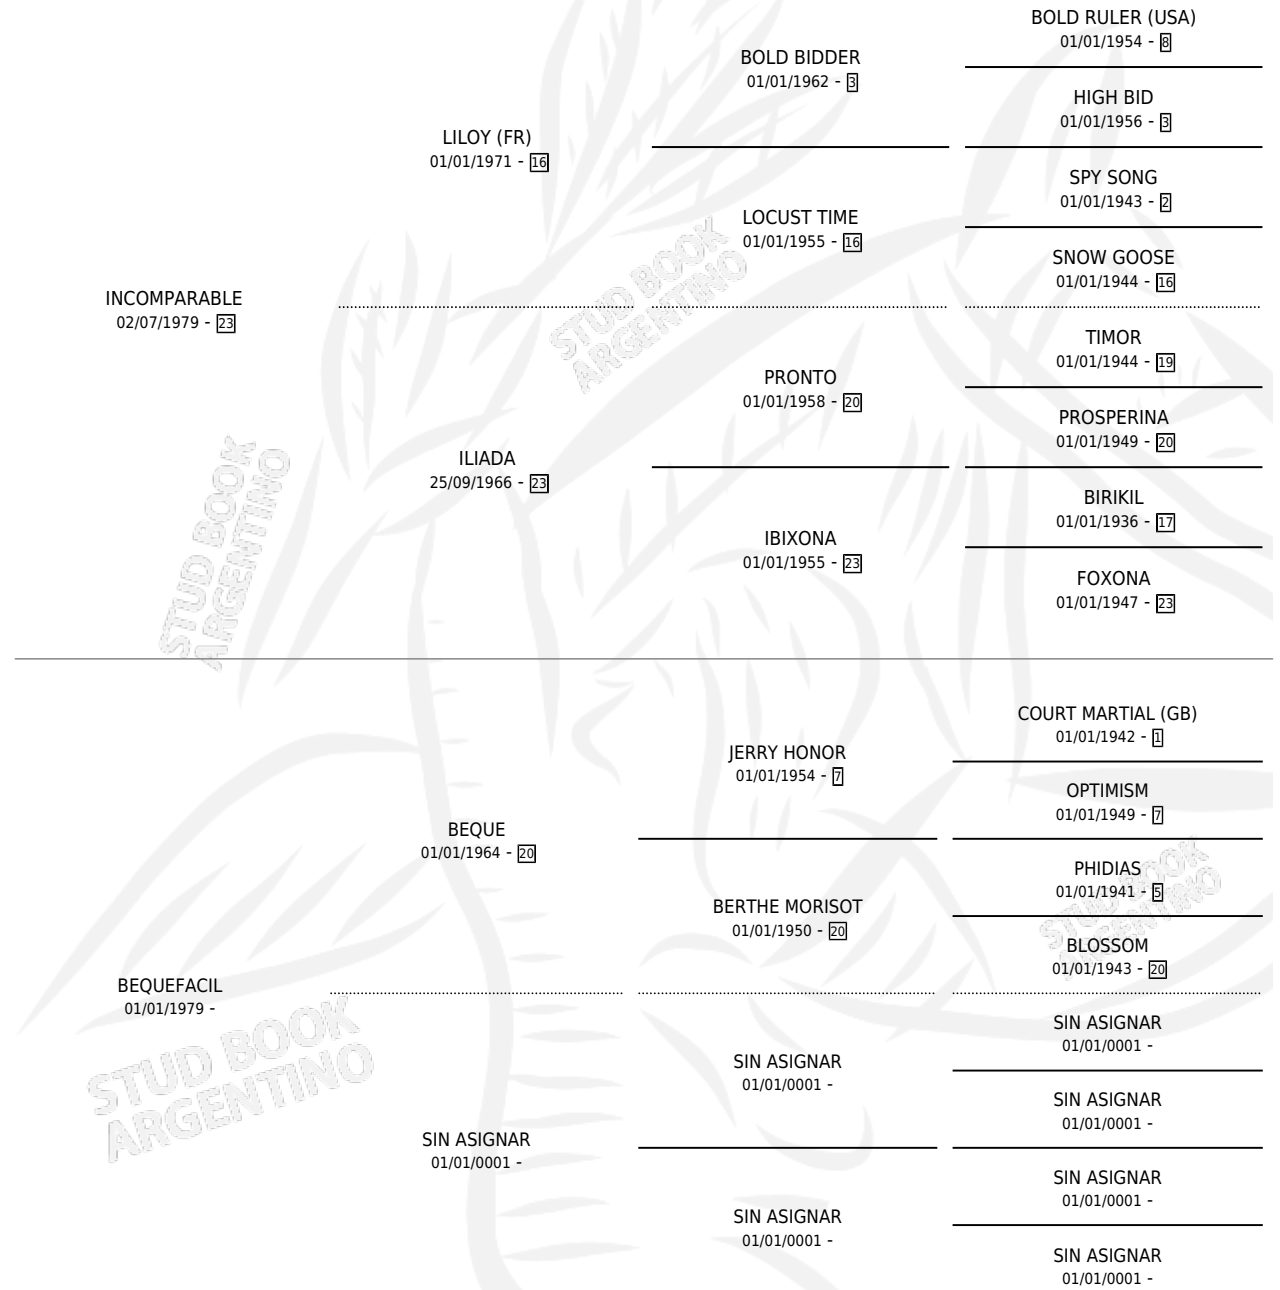

IN FACIL

por INCOMPARABLE y BEQUEFACIL por BEQUE

Argentina · Macho · Alazan · SP · 24/09/1988
Familia · Volumen 33

ESTADO

TIPIFICACIÓN SANGUÍNEA	X
TIPIFICACIÓN POR ADN	X
PASAPORTE	X
IDENTIFICACIÓN POR MICROCHIP	X
REPRODUCTOR	X

Lugar de nacimiento: Rosa Negra

Criador: Sin dato

PEDIGREE

CAMPAÑA

Solo carreras oficiales de Argentina

POR EDAD

EDAD	CC	1°	2°	3°	4°	5°	NP	CLC	CLG	CLCG1	CLGG1	IMPORTE	GANANCIA / CC
3 AÑOS	10	0	0	1	2	1	6	0	0	0	0	\$0	\$0
TOTALES	10	0	0	1	2	1	6	0	0	0	0	\$0	\$0
%		0.0%	0.0%	10.0%	20.0%	10.0%	60.0%	0.0%	0.0%	0.0%	0.0%		