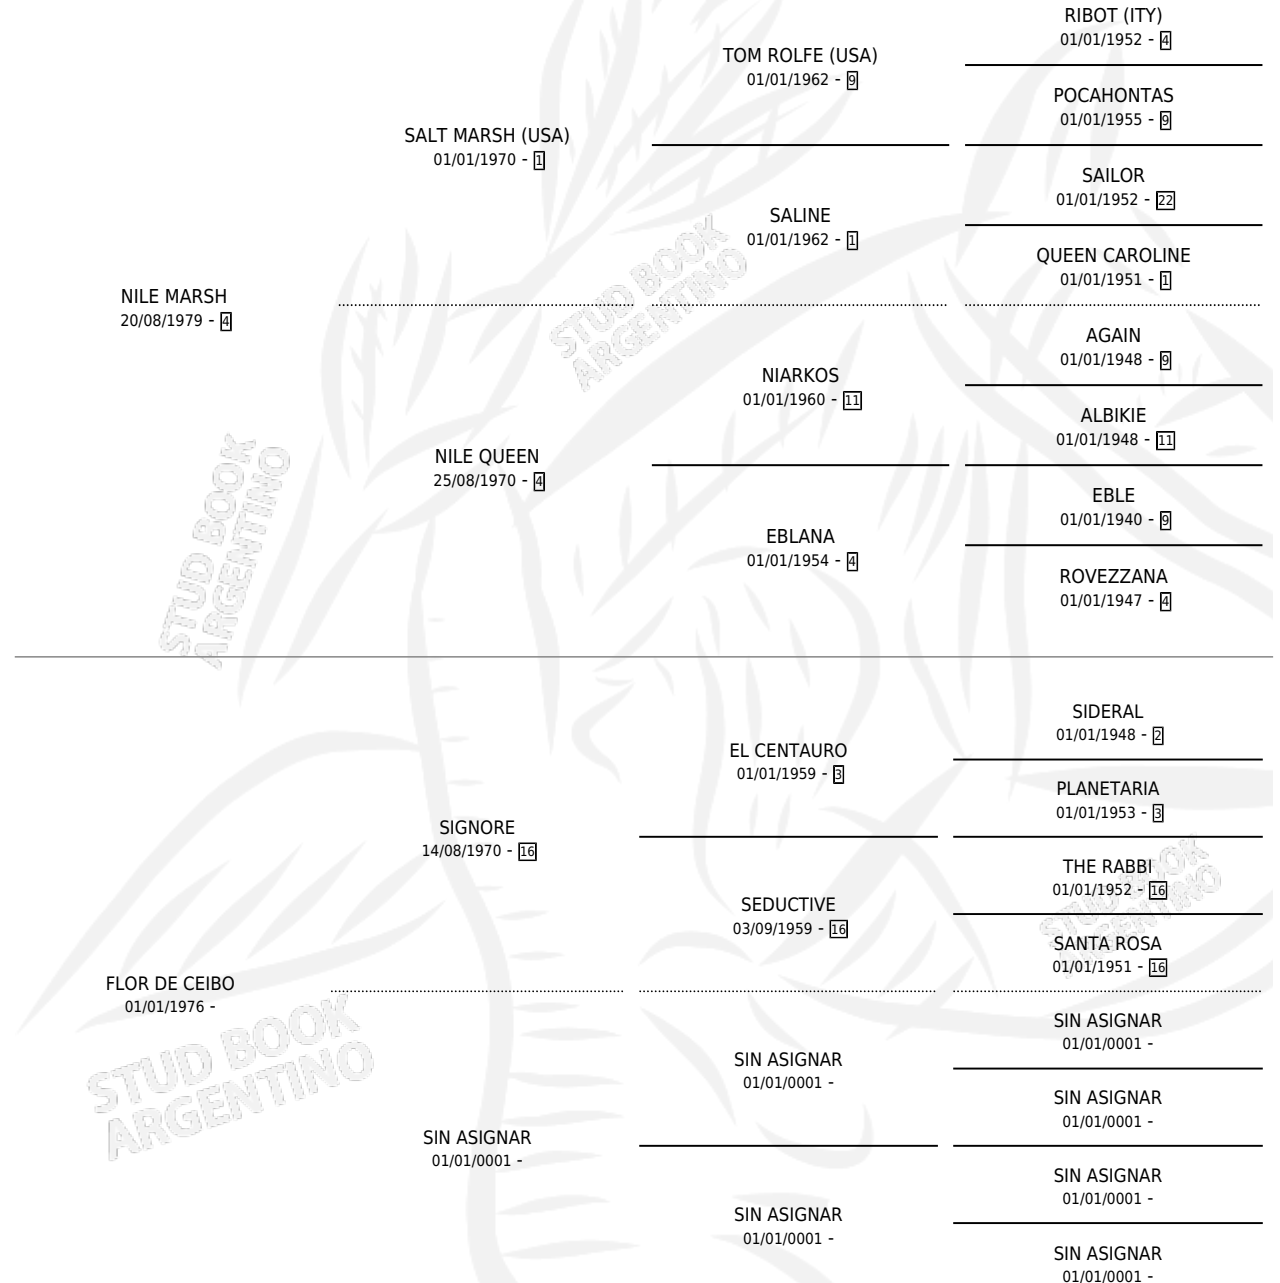

QUINTU ELEGIDO

por NILE MARSH y FLOR DE CEIBO por Signore

Argentina · Macho · Zaino Doradillo · SP · 23/11/1988
Familia · Volumen 33

ESTADO

| | |
|------------------------------|---|
| TIPIFICACIÓN SANGUÍNEA | X |
| TIPIFICACIÓN POR ADN | X |
| PASAPORTE | X |
| IDENTIFICACIÓN POR MICROCHIP | X |
| REPRODUCTOR | X |

Lugar de nacimiento: Quintu Panal

Criador: Sin dato

PEDIGREE

QUINTU ELEGIDO

Datos oficiales del Stud Book Argentino

Documento generado el 11/05/2026

studbook.org.ar