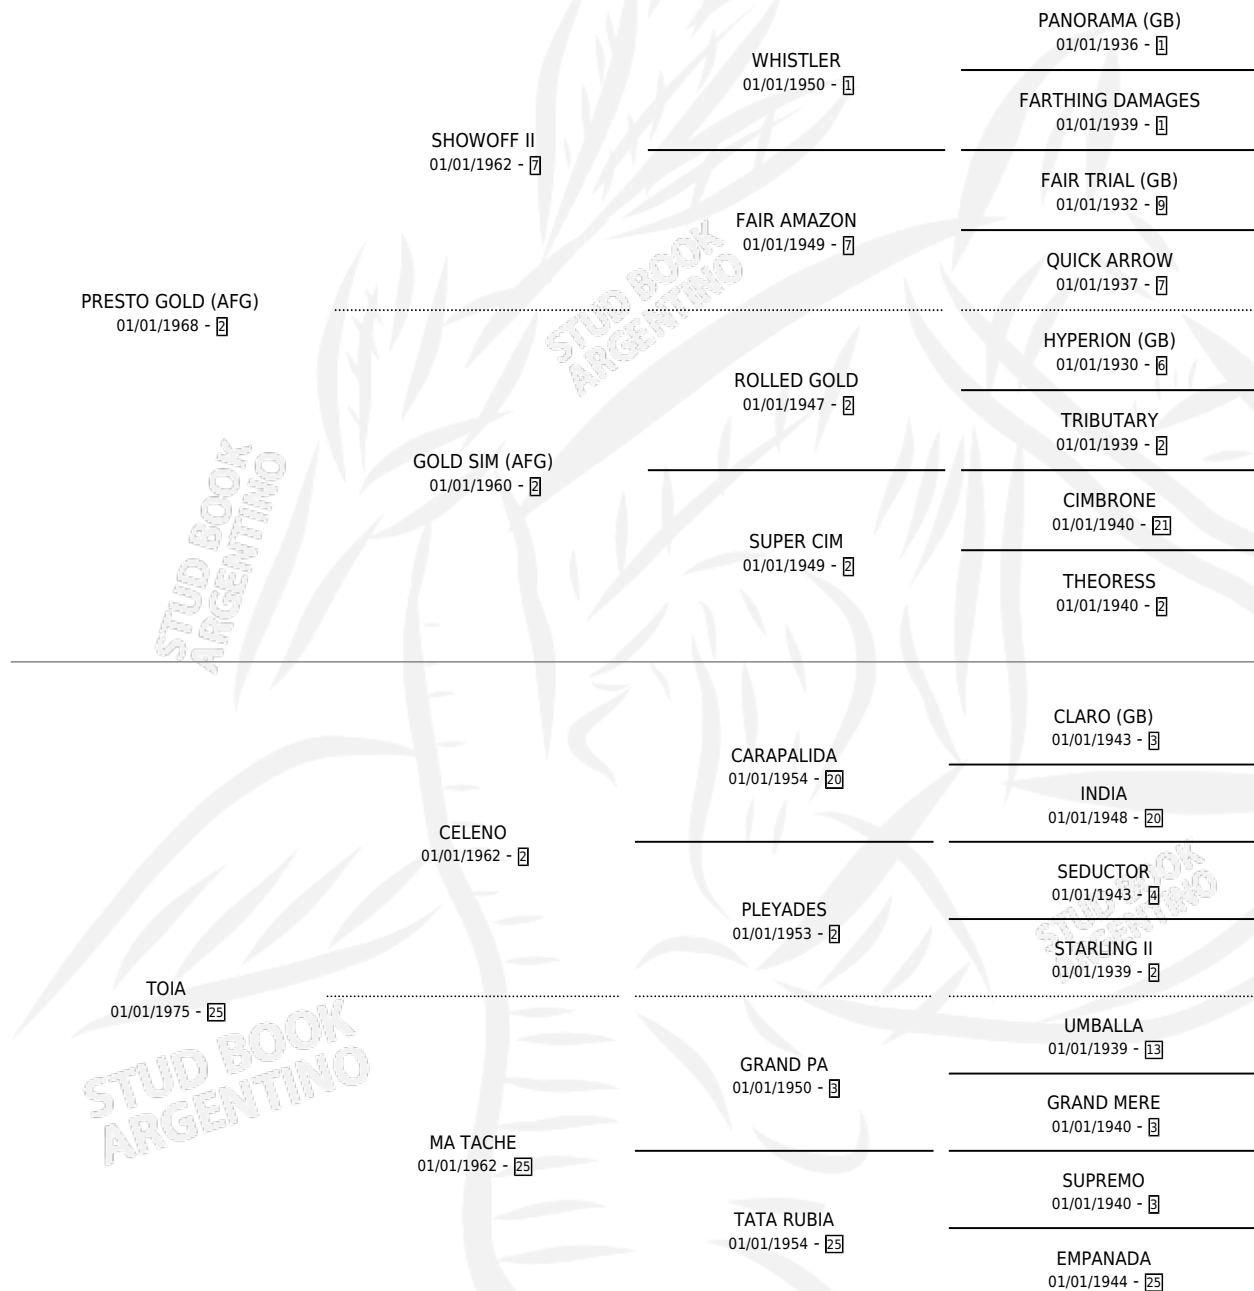

GAUCHA SOLTERA

por PRESTO GOLD (AFG) y TOIA por CELENO

Argentina · Hembra · Zaino · SP · 20/11/1988
Familia 25 · Volumen 33

ESTADO

| | |
|------------------------------|---|
| TIPIFICACIÓN SANGUÍNEA | X |
| TIPIFICACIÓN POR ADN | X |
| PASAPORTE | X |
| IDENTIFICACIÓN POR MICROCHIP | X |
| REPRODUCTOR | X |

Lugar de nacimiento: Los Revoltosos

Criador: Los Revoltosos

PEDIGREE

GAUCHA SOLTERA

Datos oficiales del Stud Book Argentino

Documento generado el 24/04/2026

studbook.org.ar