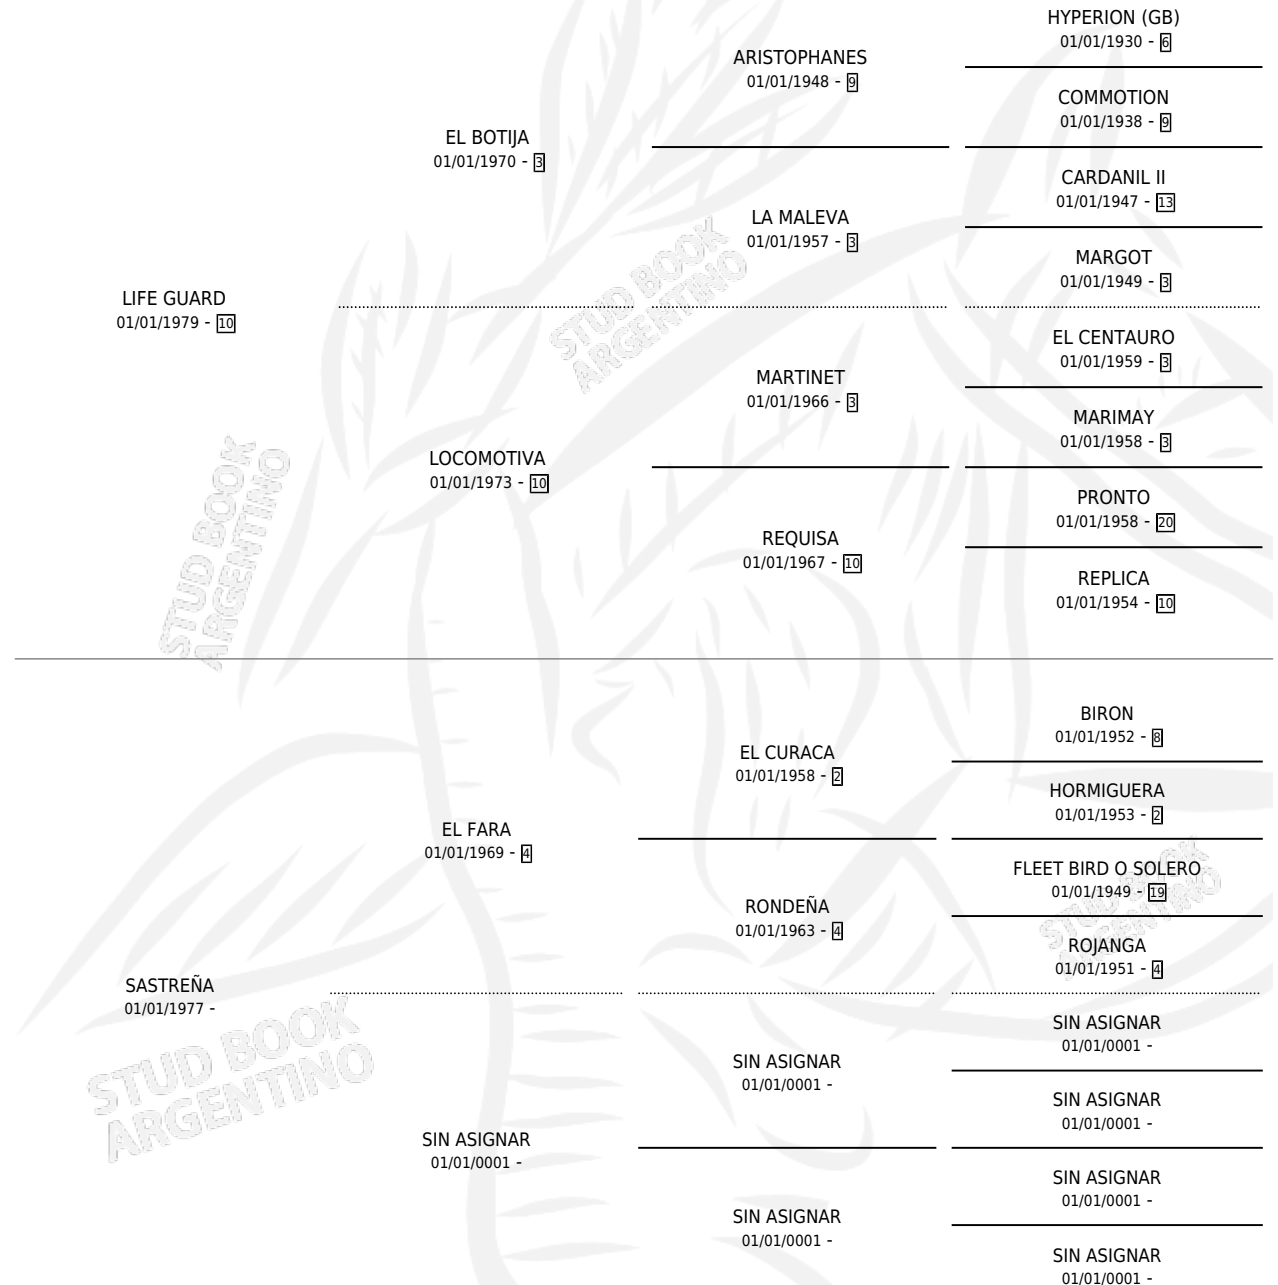

PALO AZUL

por LIFE GUARD y SASTREÑA por EL FARA

Argentina · Macho · Tordillo · SP · 25/10/1988
Familia · Volumen 33

ESTADO

TIPIFICACIÓN SANGUÍNEA	X
TIPIFICACIÓN POR ADN	X
PASAPORTE	X
IDENTIFICACIÓN POR MICROCHIP	X
REPRODUCTOR	X

Lugar de nacimiento: Santa Regina

Criador: Sin dato

PEDIGREE

CAMPAÑA

Solo carreras oficiales de Argentina

POR EDAD

EDAD	CC	1°	2°	3°	4°	5°	NP	CLC	CLG	CLCG1	CLGG1	IMPORTE	GANANCIA / CC
5 AÑOS	15	1	2	3	2	2	5	0	0	0	0	\$9,471	\$631
6 AÑOS	9	1	0	0	0	0	8	0	0	0	0	\$0	\$0
TOTALES	24	2	2	3	2	2	13	0	0	0	0	\$9,471	\$395
%		8.3%	8.3%	12.5%	8.3%	8.3%	54.2%	0.0%	0.0%	0.0%	0.0%		