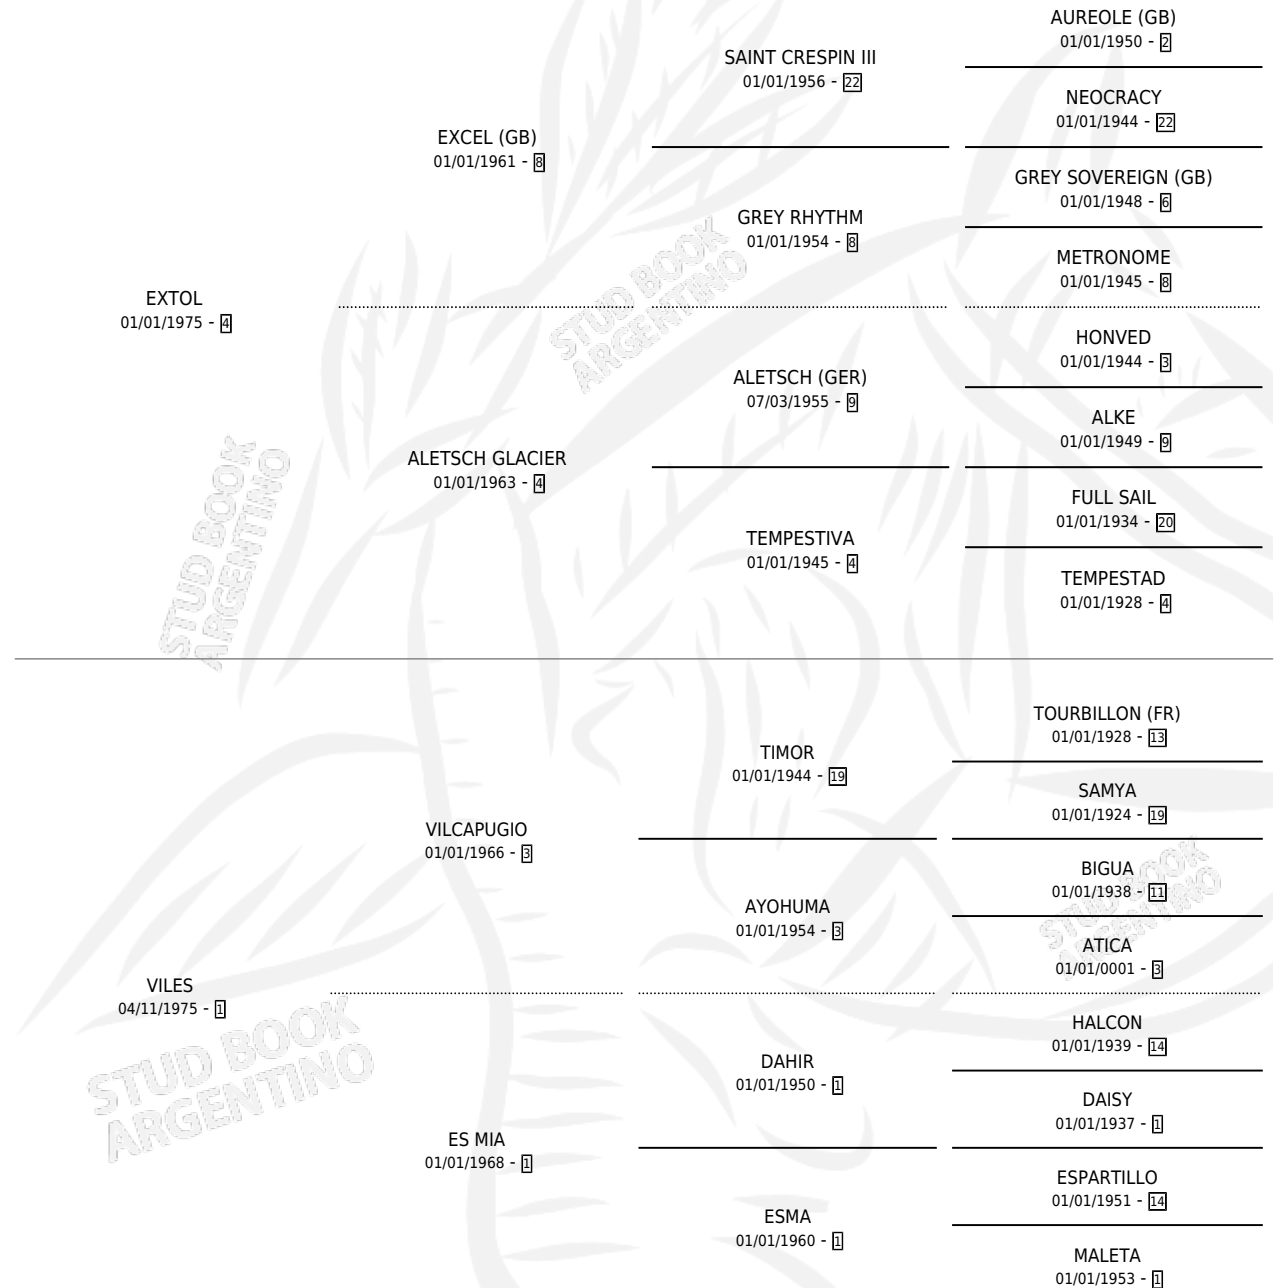

EXTRAVIADO

por EXTOL y VILES por VILCAPUGIO

Argentina · Macho · Zaino · SP · 08/11/1988
Familia 1 · Volumen 33

ESTADO

TIPIFICACIÓN SANGUÍNEA	X
TIPIFICACIÓN POR ADN	X
PASAPORTE	X
IDENTIFICACIÓN POR MICROCHIP	X
REPRODUCTOR	X

Lugar de nacimiento: Doble P

Criador: Sin dato

PEDIGREE

EXTRAVIADO

Datos oficiales del Stud Book Argentino

Documento generado el 25/04/2026

studbook.org.ar