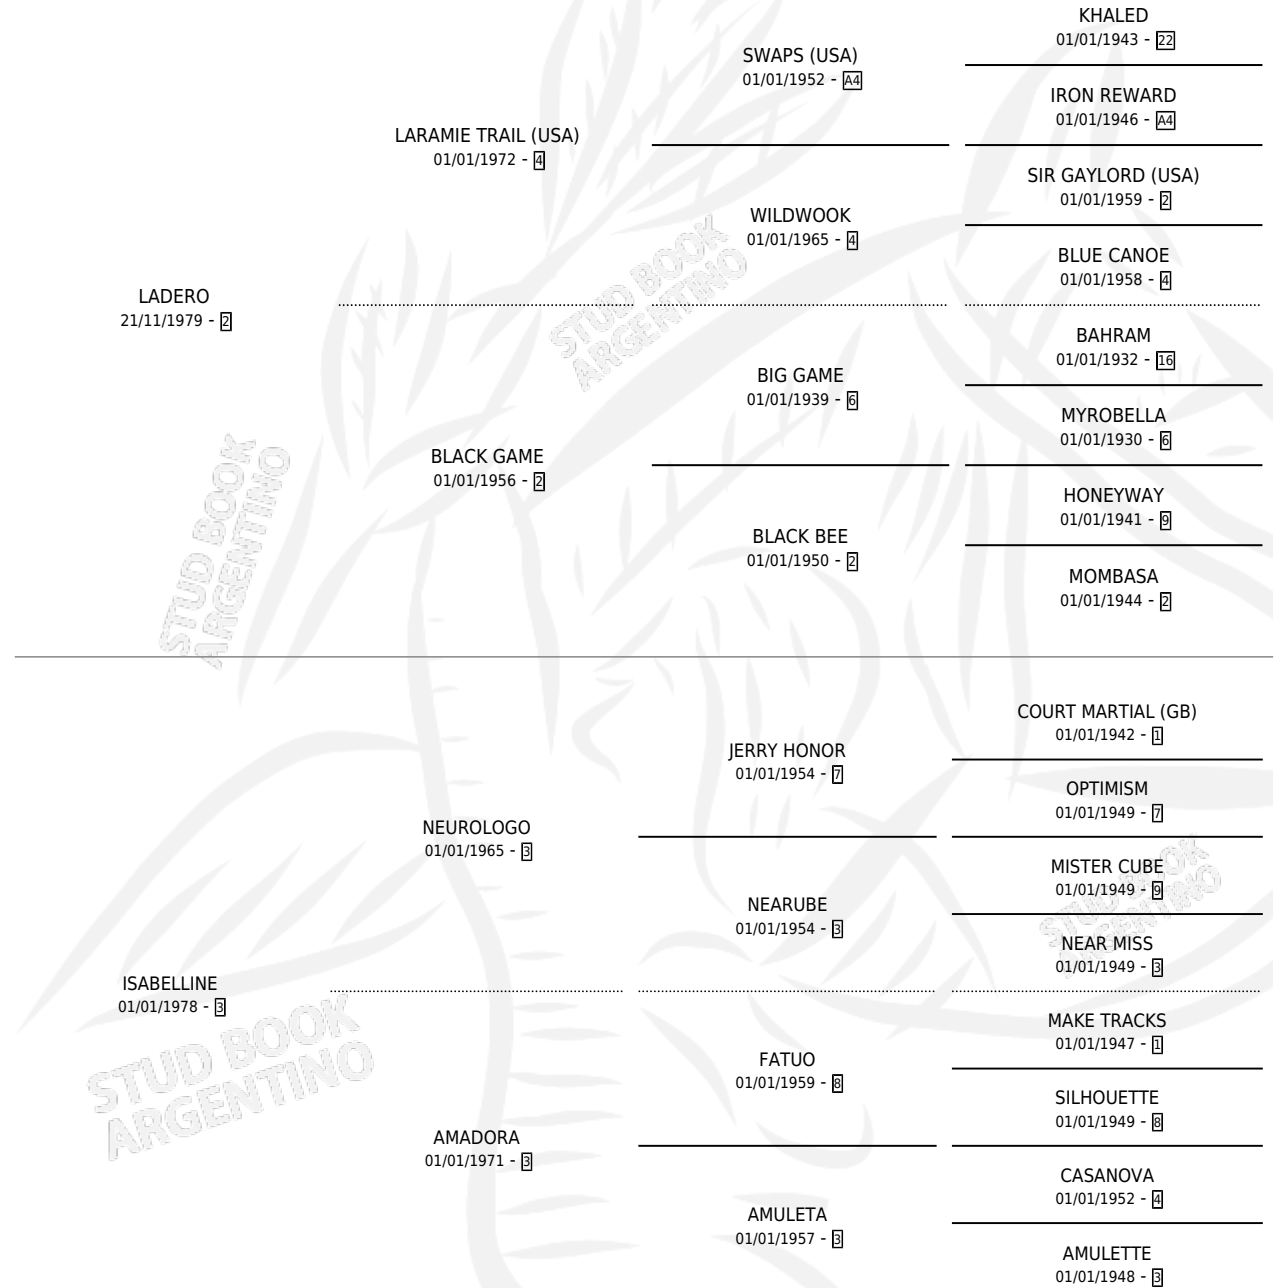

SABEDERO

por LADERO y ISABELLINE por NEUROLOGO

Argentina · Macho · Zaino · SP · 25/10/1988
Familia 3-k · Volumen 33

ESTADO

TIPIFICACIÓN SANGUÍNEA	X
TIPIFICACIÓN POR ADN	X
PASAPORTE	X
IDENTIFICACIÓN POR MICROCHIP	X
REPRODUCTOR	X

Lugar de nacimiento: Gra-fab

Criador: Sin dato

PEDIGREE

SABEDERO

Datos oficiales del Stud Book Argentino

Documento generado el 06/05/2026

studbook.org.ar