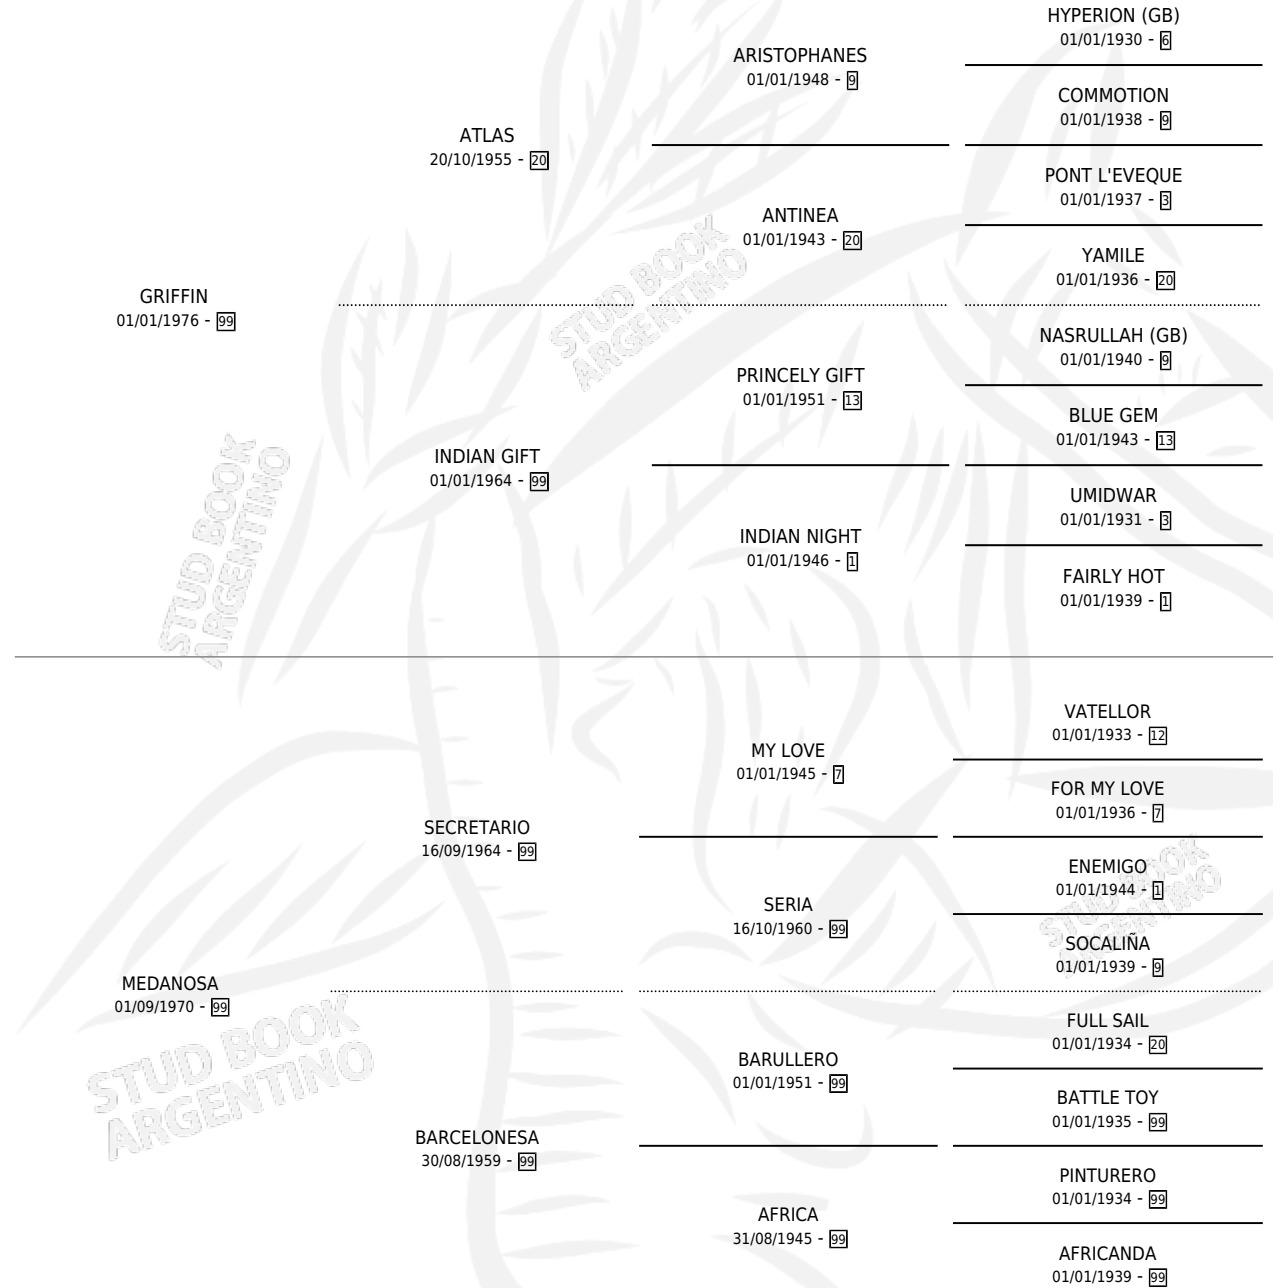

GRIFF SECRETARIA

por GRIFFIN y MEDANOSA por SECRETARIO

Argentina · Hembra · Zaino · SP · 25/10/1988
Familia 99 · Volumen 33

ESTADO

TIPIFICACIÓN SANGUÍNEA	X
TIPIFICACIÓN POR ADN	X
PASAPORTE	X
IDENTIFICACIÓN POR MICROCHIP	X
REPRODUCTOR	X

Lugar de nacimiento: Las Mellizas

Criador: Sin dato

PEDIGREE

GRIFF SECRETARIA

Datos oficiales del Stud Book Argentino

Documento generado el 08/05/2026

studbook.org.ar