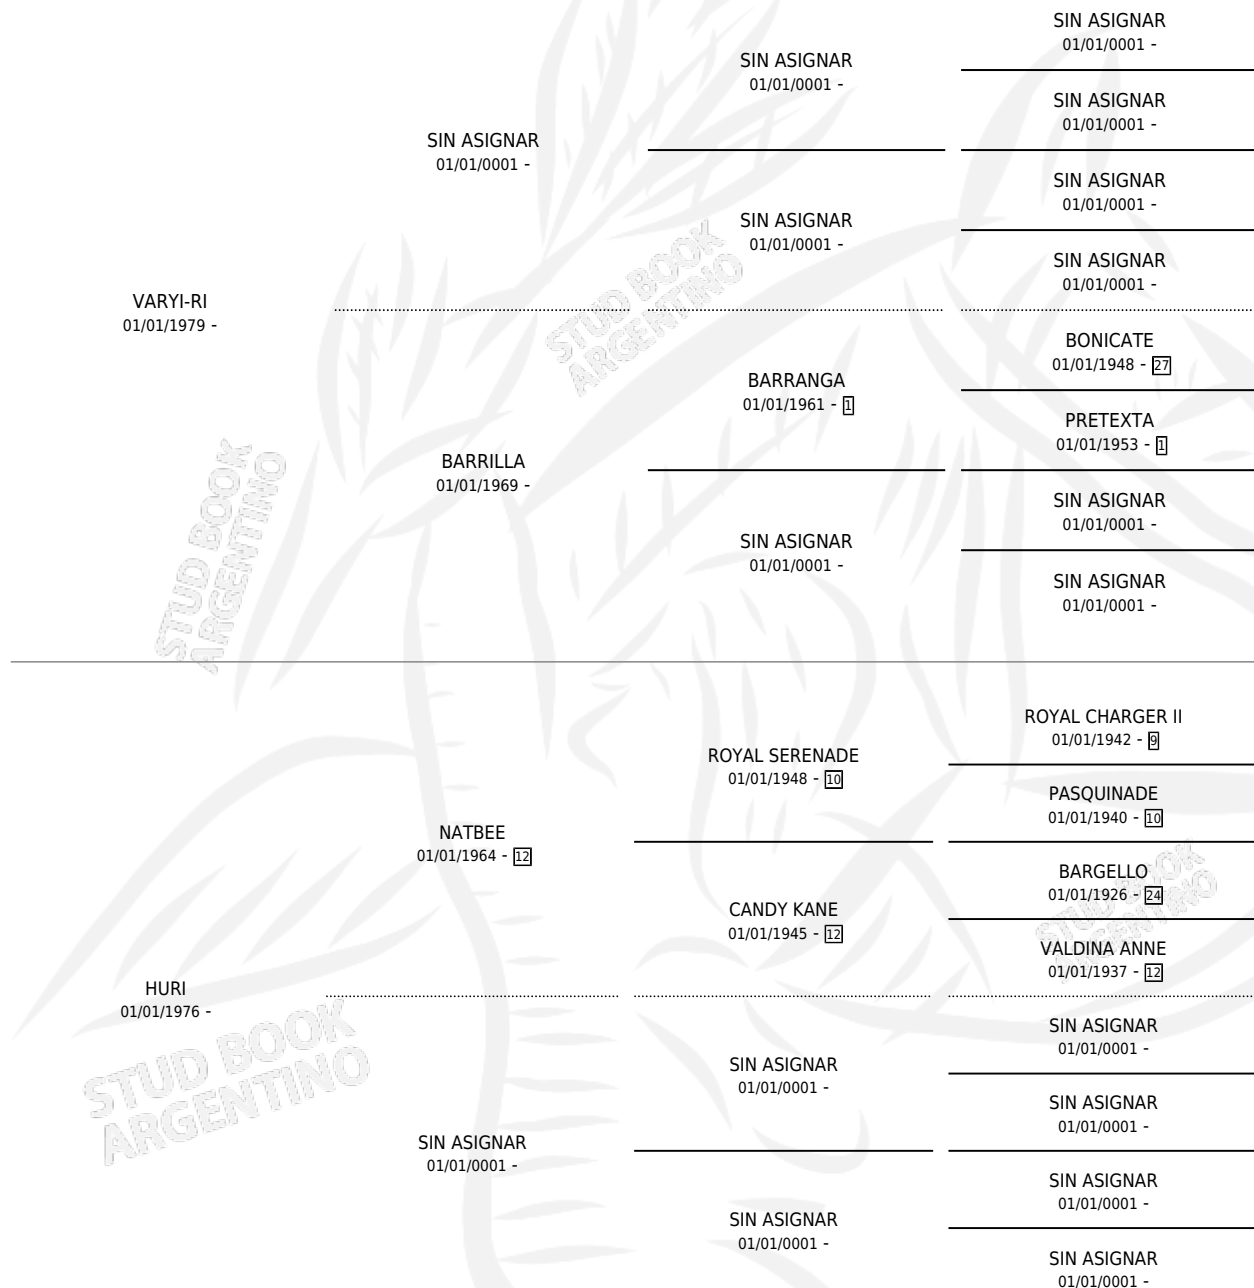

BEDUINO RI

por VARYI-RI y HURI por NATBEE

Argentina · Macho · Zaino Negro · SP · 23/10/1988
Familia · Volumen 33

ESTADO

TIPIFICACIÓN SANGUÍNEA	X
TIPIFICACIÓN POR ADN	X
PASAPORTE	X
IDENTIFICACIÓN POR MICROCHIP	X
REPRODUCTOR	X

Lugar de nacimiento: R.i.l.a.

Criador: Sin dato

PEDIGREE

BEDUINO RI

Datos oficiales del Stud Book Argentino

Documento generado el 10/05/2026

studbook.org.ar