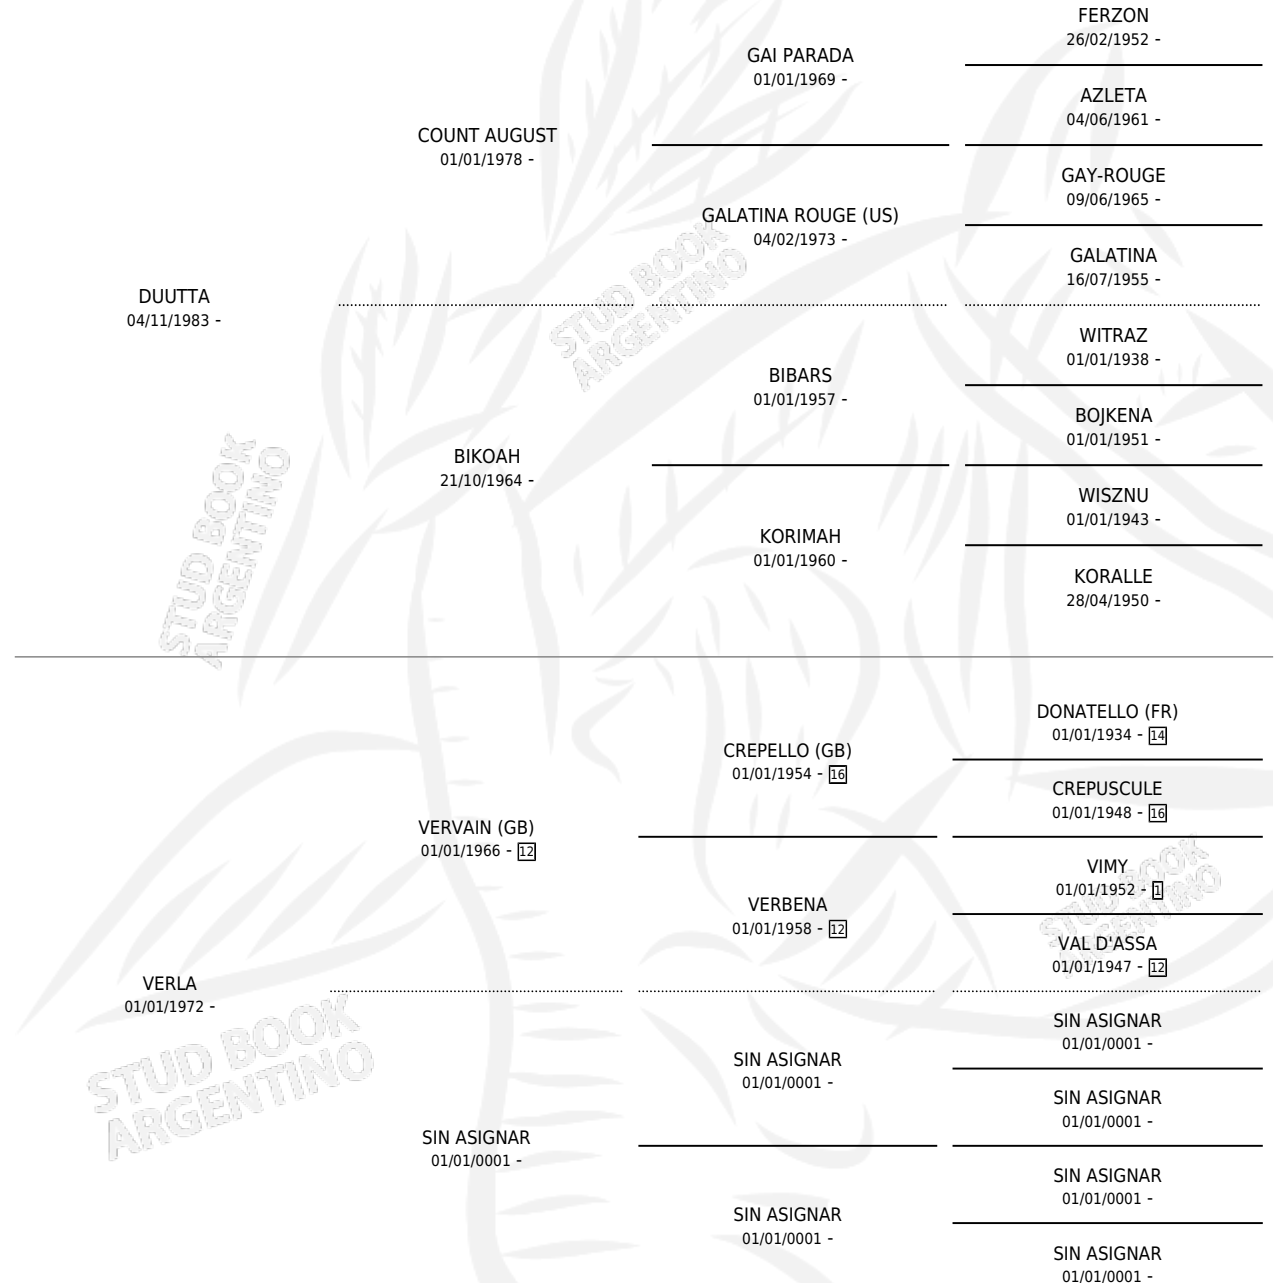

Lugar de nacimiento: La Matera
Criador: Larrere Carlos Alberto (SUC)

~

HIJOS

	MACHOS	HEMBRAS
5 NACIERON	1	4

SIN ACTUACIONES

PEDIGREE

S

cimientos 5 / Efectividad 41.67%

PADRILLO	PRODUCTO	CRIADOR	1ER SERVICIO	ÚLTIMO SERVICIO
ZT NAPHL	∅		25/10/2007	25/10/2007
LM AYERAY	∅		17/01/2007	17/01/2007
ZT NAPHL	LM VOLADORA (H AT, 15/11/2006)	SIN DATO	12/12/2005	12/12/2005
ZT NAPHL	LM HEREDERA (H T, 14/11/2005)	SIN DATO	30/11/2004	30/11/2004
ZT NAPHL	LM RED GRAPE (H T, 19/10/2004)	SIN DATO	08/11/2003	08/11/2003
ZT NAPHL	∅		12/11/2002	12/11/2002
ZT NAPHL	LM RAIDISTA (H T, 17/10/2002)	LARRERE CARLOS ALBERTO (SUC)	23/10/2001	26/10/2001
ZT SHAKLIMAR	∅		24/10/1997	25/10/1997
IMPERIAL NAPHARR (US)	∅		11/11/1996	16/11/1996
VANDU	∅		27/09/1994	30/09/1994
ZT DAMINAJA	∅		23/10/1993	04/11/1993
GRAN PINGO	LM PINOCHO (M A, 26/09/1993) •MURIÓ EL 09/08/2003•	LARRERE CARLOS ALBERTO (SUC)	02/10/1992	04/10/1992