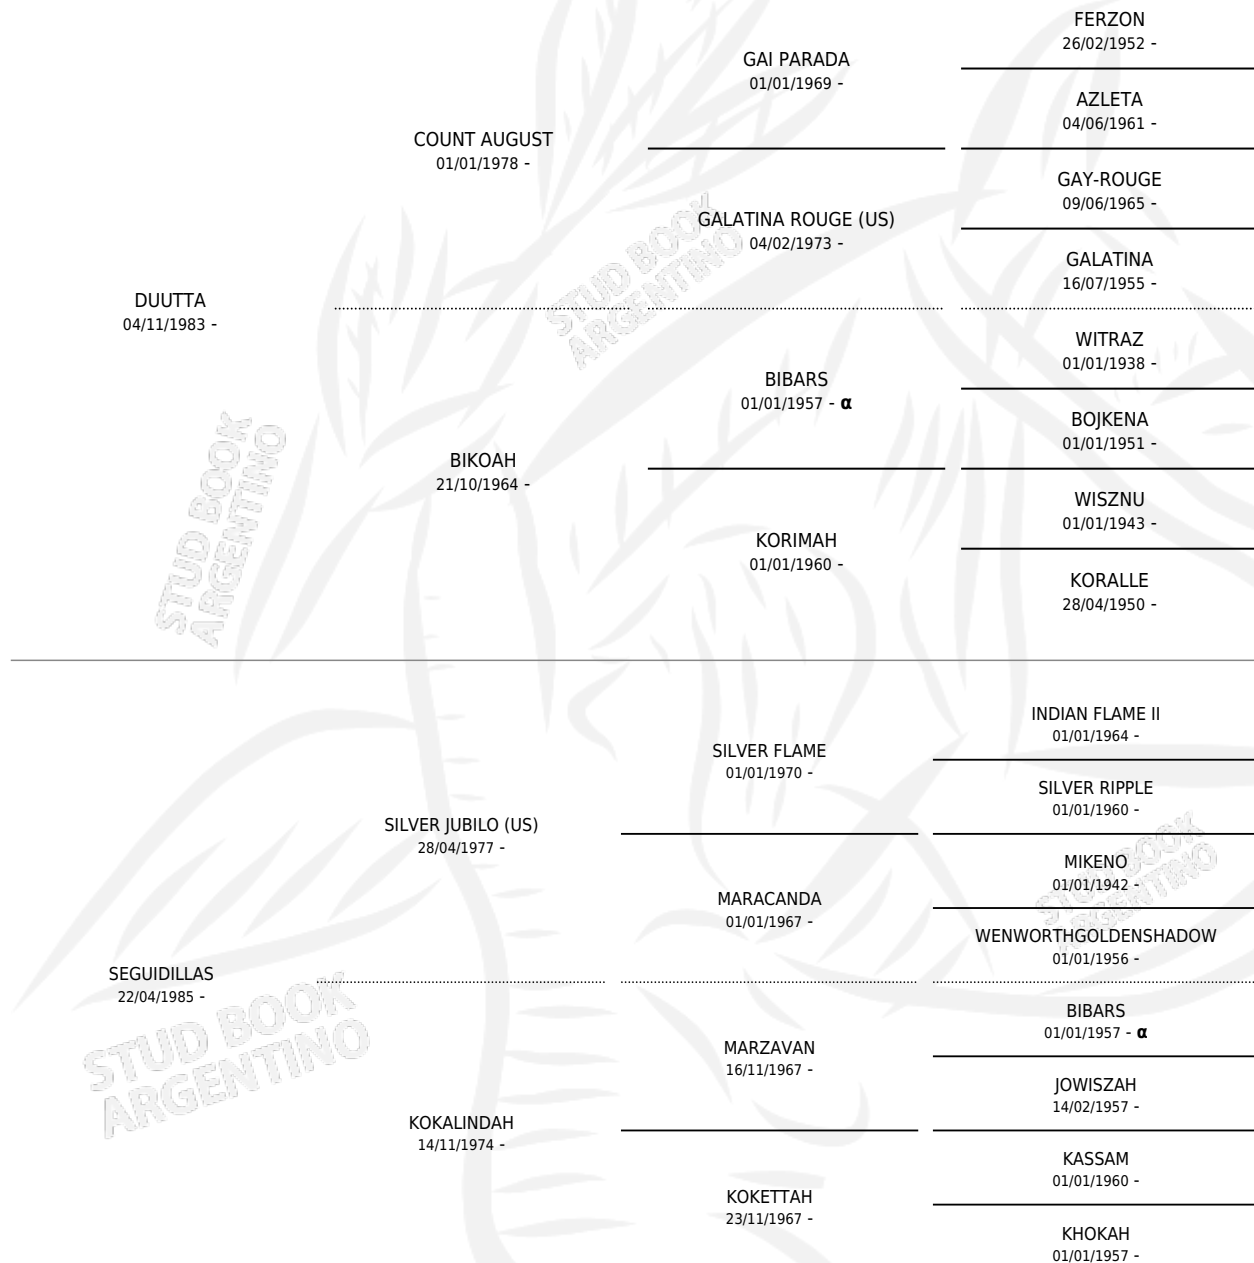

LM AYELEN

por DUUTTA y SEGUIDILLAS por SILVER JUBILO (US)

Argentina · Hembra · Tordillo · AP · 10/02/1989
Familia · Volumen 33

ESTADO

TIPIFICACIÓN SANGUÍNEA	✓
TIPIFICACIÓN POR ADN	X
PASAPORTE	X
IDENTIFICACIÓN POR MICROCHIP	X
REPRODUCTOR	✓

Lugar de nacimiento: La Matera
Criador: Larrere Carlos Alberto (SUC)

~

HIJOS

	MACHOS	HEMBRAS
4 NACIERON	1	3
SIN ACTUACIONES		

PEDIGREE

INBREEDING : α

S

cimientos 4 / Efectividad 30.77%

PADRILLO	PRODUCTO	CRIADOR	1ER SERVICIO	ÚLTIMO SERVICIO
ZT NAPHL	∅		02/11/2004	02/11/2004
ZT NAPHL	LM AYENAPHL (H T, 13/11/2003)	LARRERE CARLOS ALBERTO (SUC)	09/12/2002	15/12/2002
ZT NAPHL	∅		25/10/2001	25/10/2001
ZT NAPHL	∅		07/11/2000	07/11/2000
ZT NAPHL	∅		24/11/1999	24/11/1999
ZT NAPHL	LM BAILARINA (H T, 14/11/1999)	LARRERE CARLOS ALBERTO (SUC)	06/12/1998	06/12/1998
ZT NAPHL	∅		13/11/1996	24/11/1996
IMPERIAL NAPHARR (US)	∅		27/09/1995	27/09/1995
IMPERIAL NAPHARR (US)	∅		27/02/1995	06/03/1995
IMPERIAL NAPHARR (US)	LM AYEPHARR (H ZT, 23/01/1995) •MURIÓ EL 18/01/1996•	LARRERE CARLOS ALBERTO (SUC)	27/02/1994	27/02/1994
IMPERIAL NAPHARR (US)	∅		02/11/1993	21/12/1993
ZT DAMINAJA	∅		18/11/1992	20/11/1992
HLT RIGUROSO	LM REZONGON (M Z, 10/11/1992)	LARRERE CARLOS ALBERTO (SUC)	08/12/1991	12/12/1991

IMPERIAL NAPHARR (US)

IMPERIAL NAPHARR (US)

ZT DAMINAJA

HLT RIGUROSO