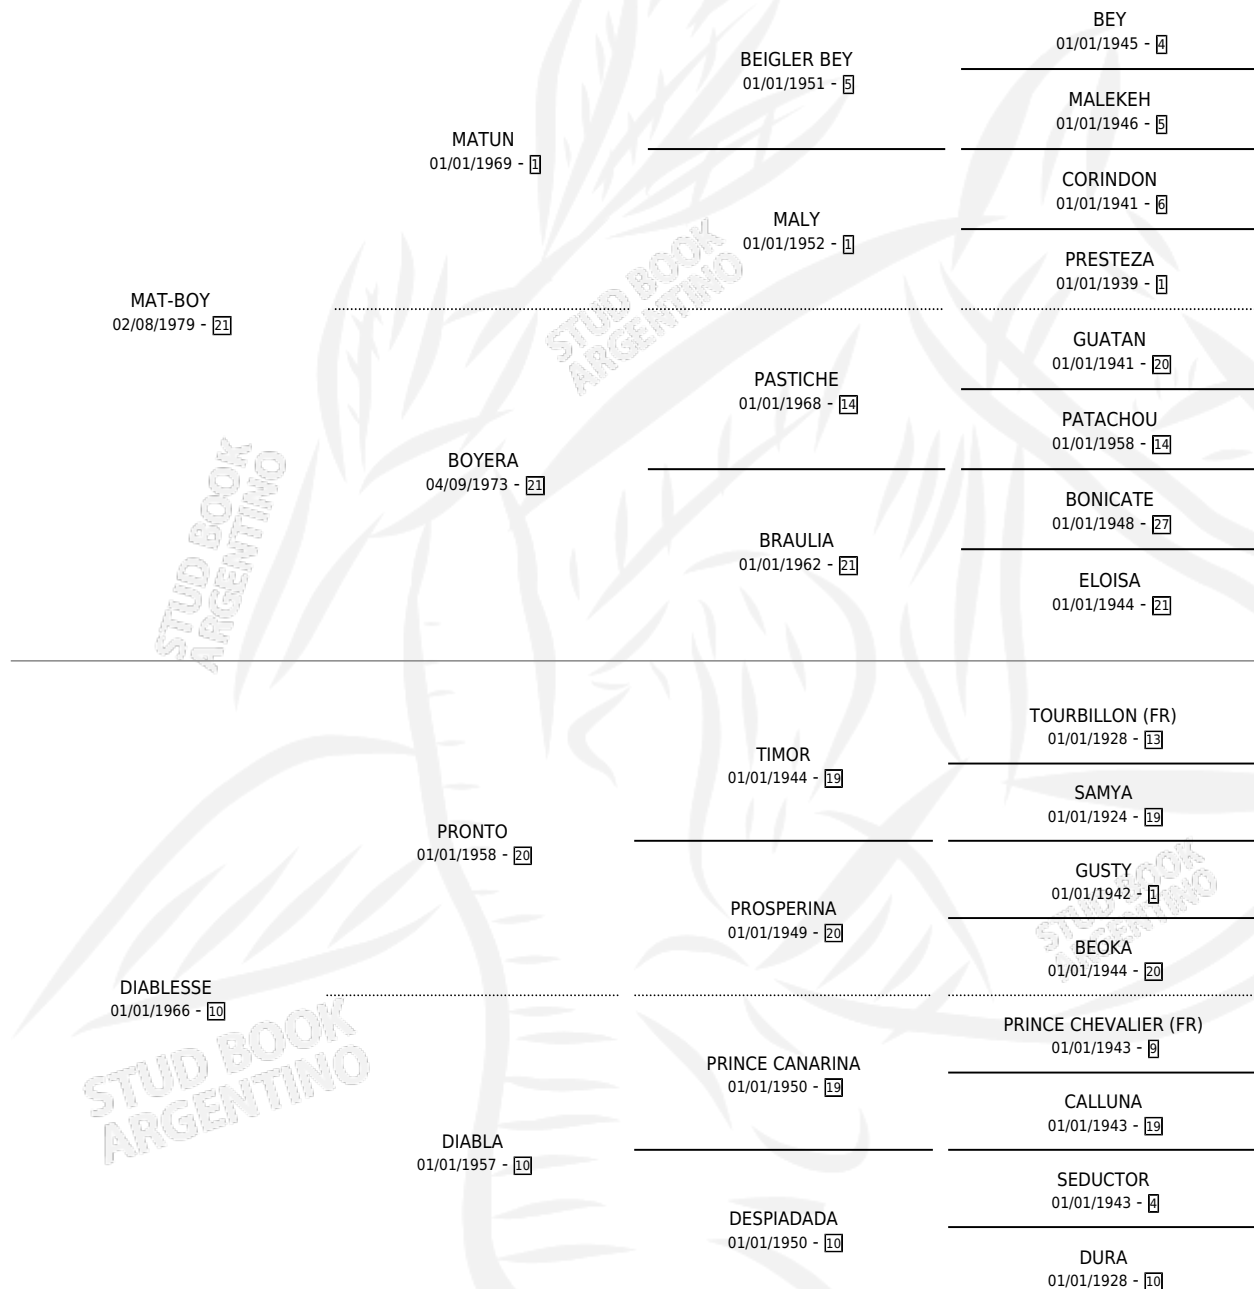

MAT'S DIABLA

por **MAT-BOY** y **DIABLESSE** por **PRONTO**

Argentina · Hembra · Zaino · SP · 01/03/1989
Familia 10-a · Volumen 33

ESTADO

TIPIFICACIÓN SANGUÍNEA	✓
TIPIFICACIÓN POR ADN	✓
PASAPORTE	X
IDENTIFICACIÓN POR MICROCHIP	X
REPRODUCTOR	✓

Lugar de nacimiento: Dilu

Criador: Sin dato

~

HIJOS

	MACHOS	HEMBRAS
13 NACIERON	7	6
12 CORRIERON	7	5
7 GANARON	5	2

1	1	0
GANADORES CL	GANADORES GR	GANADORES G1

PEDIGREE

S

cimientos 13 / Efectividad 68.42%

PADRILLO	PRODUCTO	CRIADOR	1ER SERVICIO	ÚLTIMO SERVICIO
GLICK (USA)	Ø		09/11/2010	09/11/2010
MAT'S DIABLA	Ø		03/11/2009	03/11/2009
FEBRUARY STORM (USA)	DEVIL'S STORM (H Z, 29/09/2009)	DILU	21/10/2008	21/10/2008
GLICK (USA)	TIO REY (M AT, 31/07/2008)	DILU	01/09/2007	01/09/2007
GLICK (USA)	DEMON GLICK (M Z, 22/07/2007)	DILU	20/08/2006	20/08/2006
ADORJINSKY (USA)	ADORADO CLAU (M ZD, 17/07/2006)	DILU	17/08/2005	17/08/2005
ADORJINSKY (USA)	Ø		09/08/2004	09/08/2004
ADORJINSKY (USA)	DIABLINSKY (M Z, 21/07/2004)	HARAS DILU S.A.	28/08/2003	28/08/2003
ADORJINSKY (USA)	ADORADO DIABLO (M Z, 02/07/2003)	HARAS DILU S.A.	07/08/2002	07/08/2002
MONT LAURIER (USA)	MONT DIABLO (M Z, 04/07/2002)	SIN DATO	06/08/2001	06/08/2001
MONT LAURIER (USA)	Ø		07/08/2000	07/08/2000
MONT LAURIER (USA)	MAT LAURIER (H Z, 07/07/2000)	SIN DATO	09/08/1999	09/08/1999
WESTBRIDGE (USA)	WEST DIABLA (H Z, 09/07/1999)	SIN DATO	15/08/1998	15/08/1998
FRIUL	Ø		22/08/1997	22/08/1997
FRIUL	FRUTRULA (H A, 17/07/1997)	SIN DATO	17/08/1996	17/08/1996
BORDEAUX BOB (USA)	TAN BORDEAUX (H A, 07/07/1996)	SIN DATO	18/08/1995	18/08/1995
BORDEAUX BOB (USA)	DEMON BOB (M A, 21/07/1995)	SIN DATO	16/08/1994	16/08/1994
BORDEAUX BOB (USA)	Ø		29/08/1993	21/09/1993
BORDEAUX BOB (USA)	BORDEAUX DIABLA (H A, 17/08/1993)	SIN DATO	06/09/1992	08/09/1992