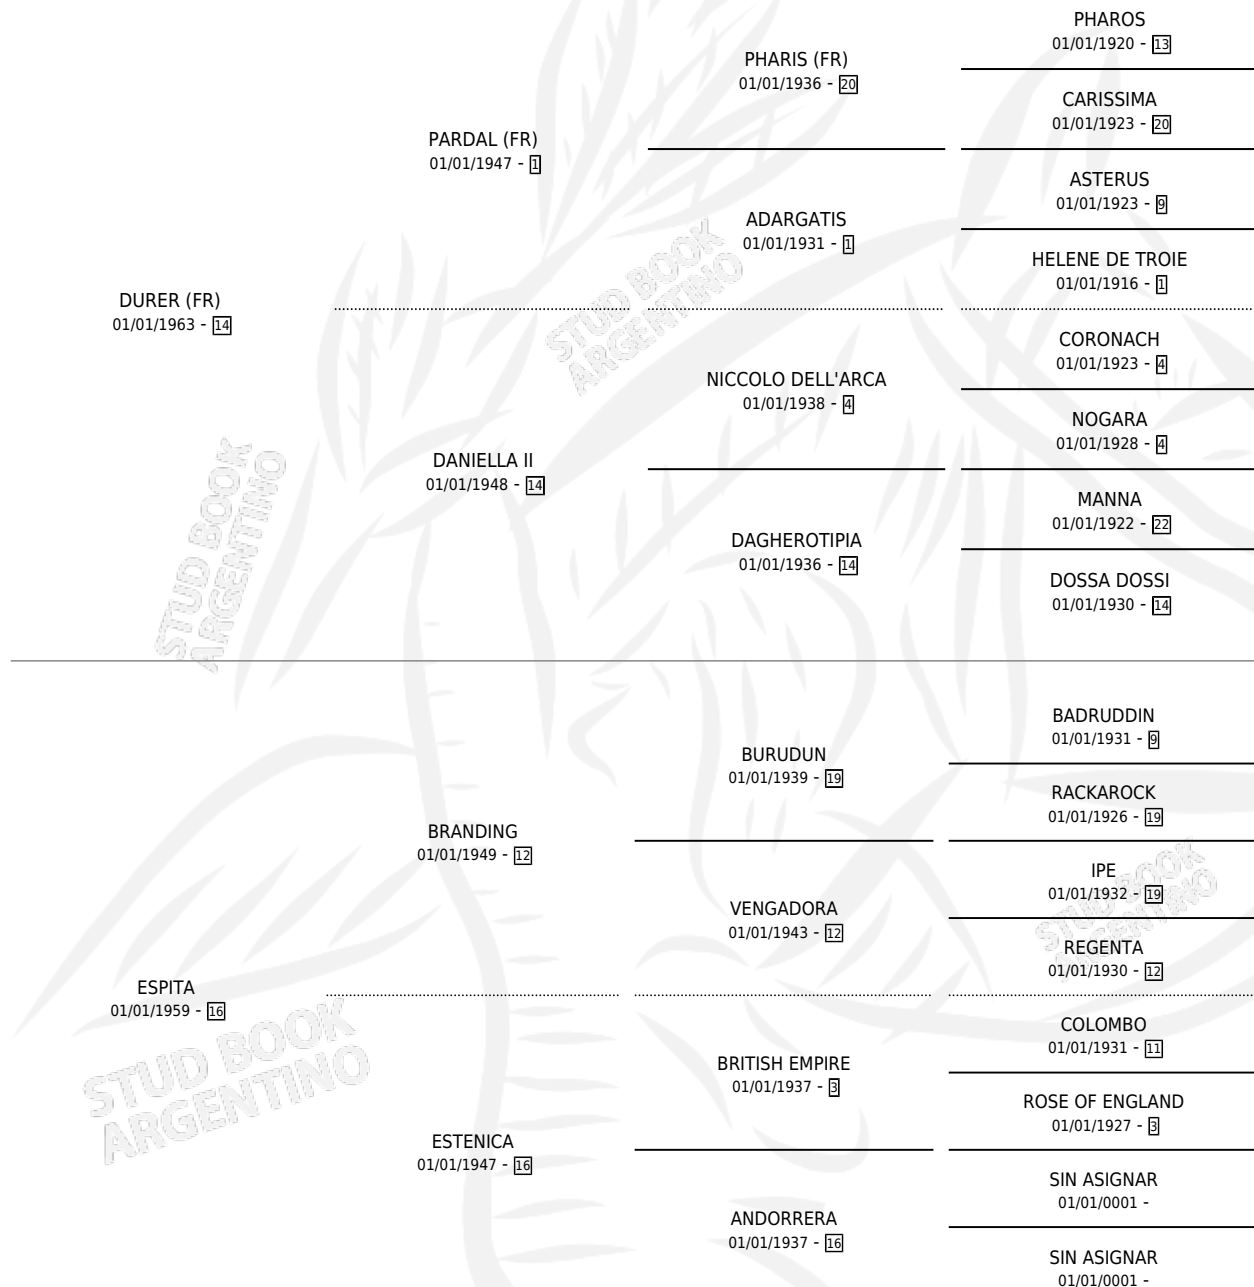

Lugar de nacimiento: Campo particular

Criador: Sin dato

~

HIJOS

	MACHOS	HEMBRAS
5 NACIERON	0	5
5 CORRIERON	0	5
3 GANARON	0	3
0 GANADORES CL	0 GANADORES GR	0 GANADORES G1

PEDIGREE

S

mientos 3 / Efectividad 50.00%

PADRILLO	PRODUCTO	CRIADOR	1ER SERVICIO	ÚLTIMO SERVICIO
MIRFAK	∅		15/11/1989	15/11/1989
EGA MIRFAK	∅		15/10/1988	06/12/1988
Datos oficiales del Stud Book Argentino COUNTRY DOCTOR (USA)	∅		21/10/1987	18/12/1987
MARIACHE studbook.org.ar	MI ZAMBA (H A, 21/09/1987)	SIN DATO	02/10/1986	06/10/1986
COUNTRY DOCTOR (USA)	LA GUARANI (H ZD, 18/10/1984)	SIN DATO		
REDTOP	CLOSTOM (H A, 28/10/1985)	SIN DATO		