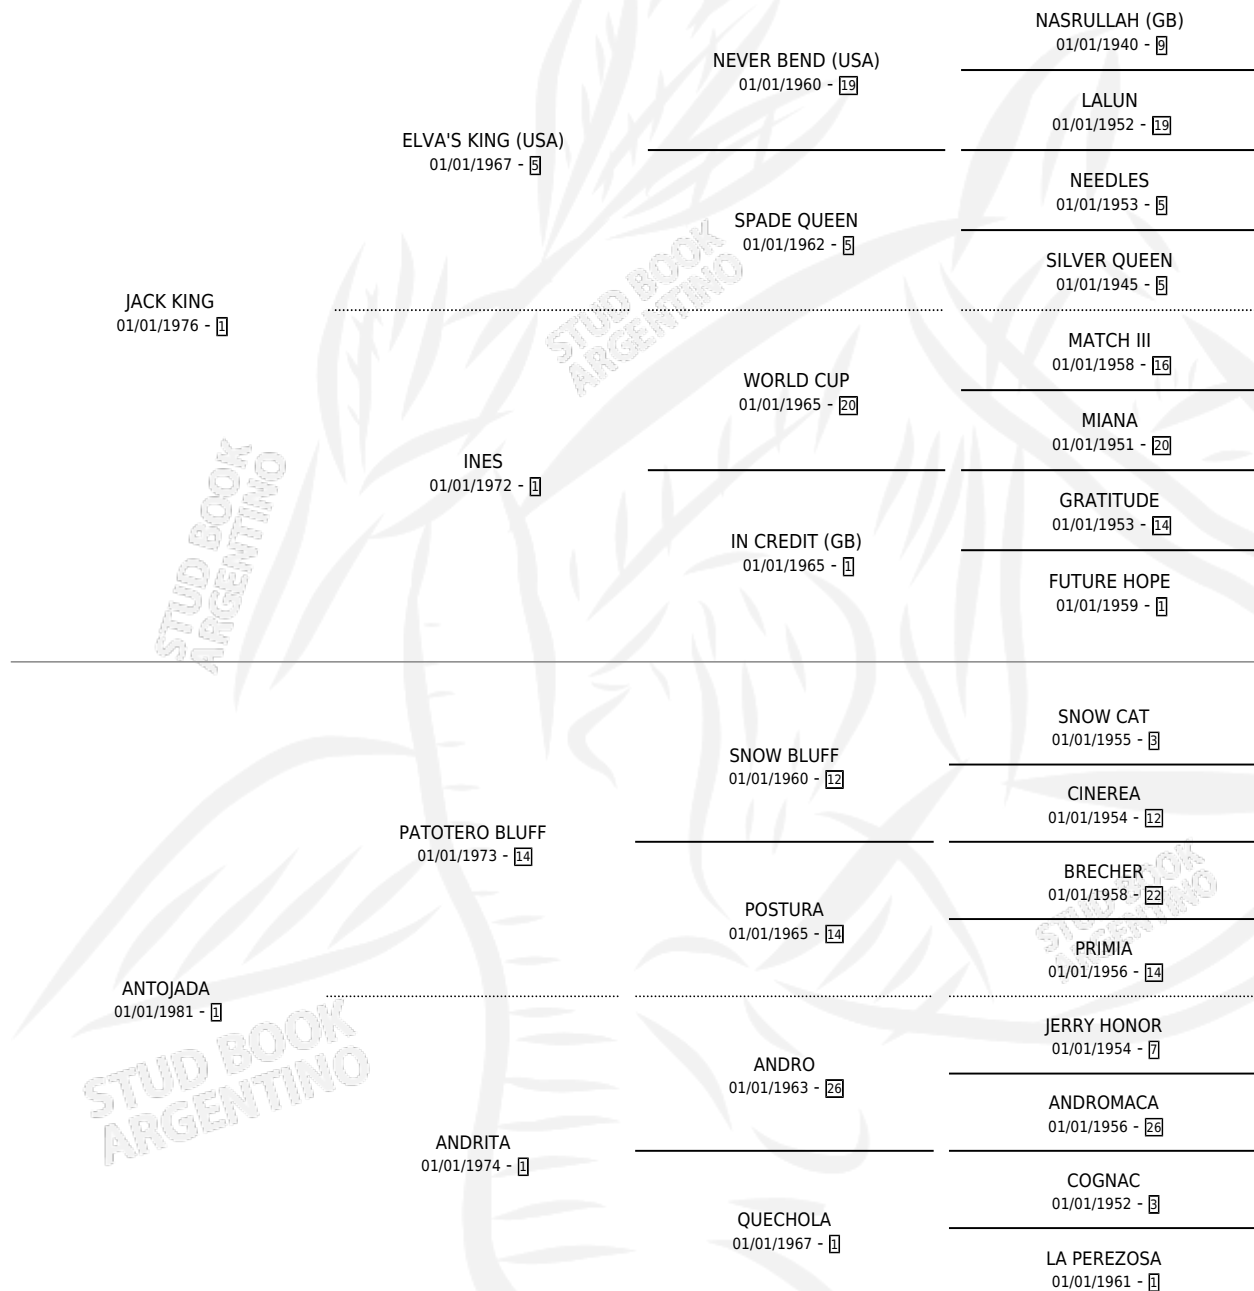

QUE MANDONA

por JACK KING y ANTOJADA por PATOTERO BLUFF

Argentina · Hembra · Alazan · SP · 25/11/1988
Familia 1-s · Volumen 33

ESTADO

TIPIFICACIÓN SANGUÍNEA	X
TIPIFICACIÓN POR ADN	X
PASAPORTE	X
IDENTIFICACIÓN POR MICROCHIP	X
REPRODUCTOR	X

Lugar de nacimiento: El Antojo

Criador: Sin dato

PEDIGREE

QUE MANDONA

Datos oficiales del Stud Book Argentino

Documento generado el 05/05/2026

studbook.org.ar