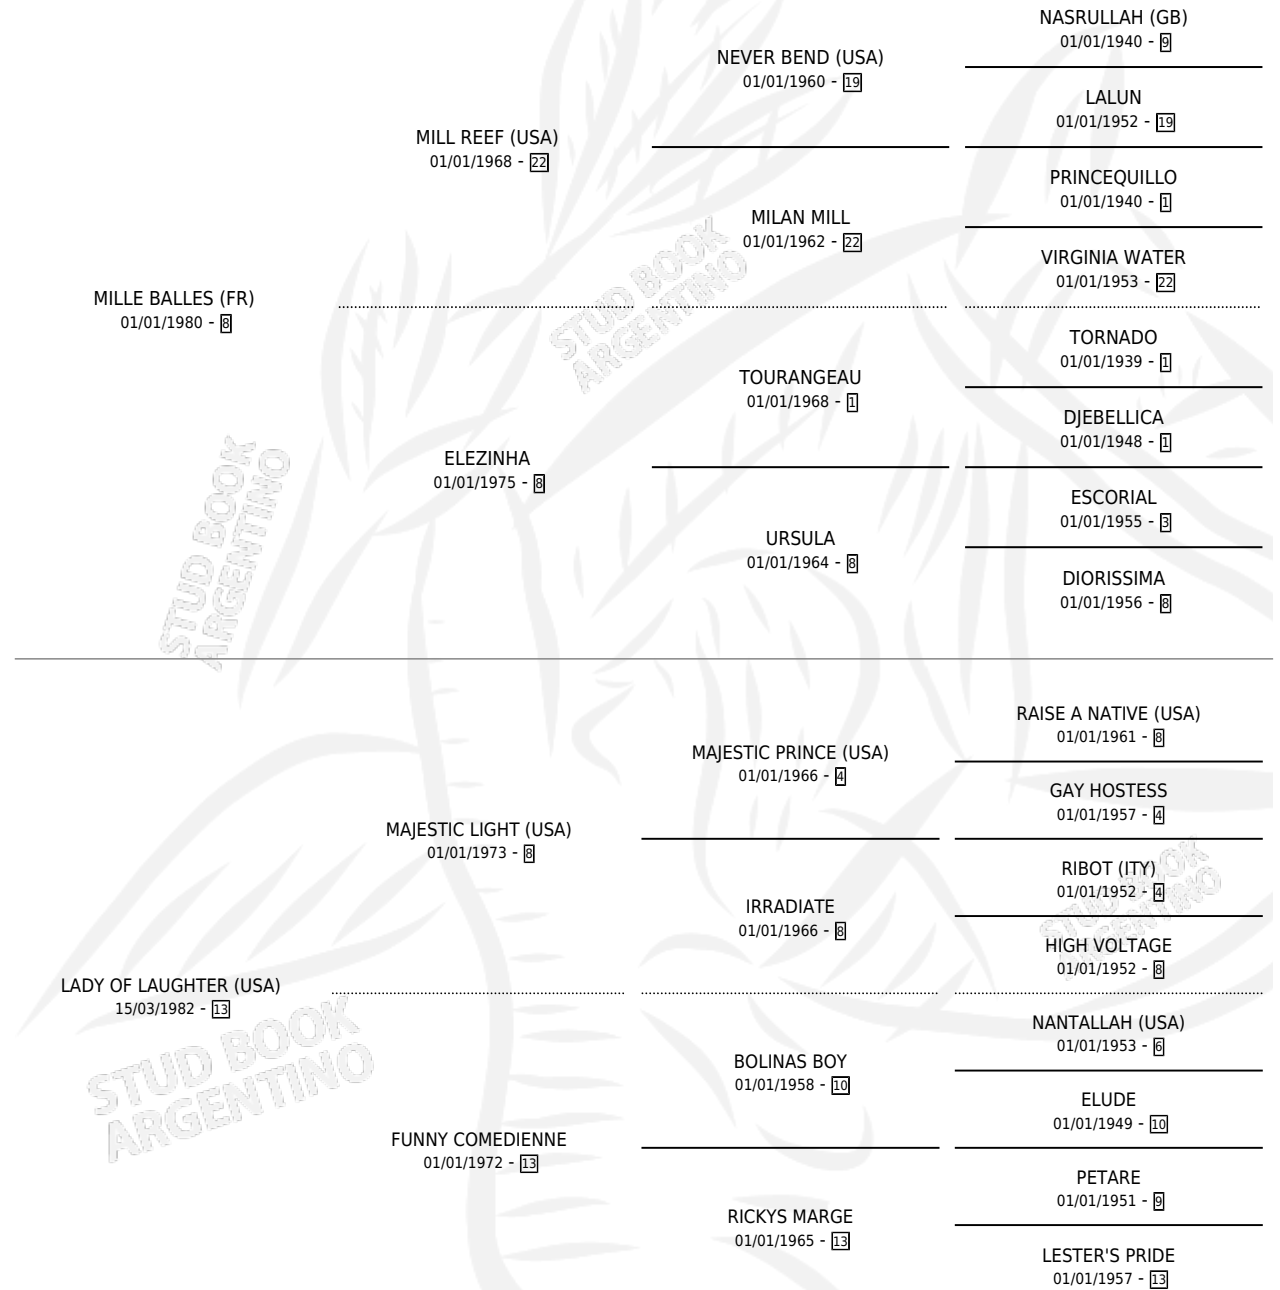

MIL Y MIL

por MILLE BALLEES (FR) y LADY OF LAUGHTER (USA) por MAJESTIC LIGHT (USA)

Argentina · Macho · Alazan · SP · 18/02/1989
Familia 13-c · Volumen 33

ESTADO

TIPIFICACIÓN SANGUÍNEA	✓
TIPIFICACIÓN POR ADN	X
PASAPORTE	X
IDENTIFICACIÓN POR MICROCHIP	X
REPRODUCTOR	✓

Lugar de nacimiento: La Borinqueña

Criador: La Borinqueña

~

HIJOS

	MACHOS	HEMBRAS
17 NACIERON	4	13
SIN ACTUACIONES		

PEDIGREE