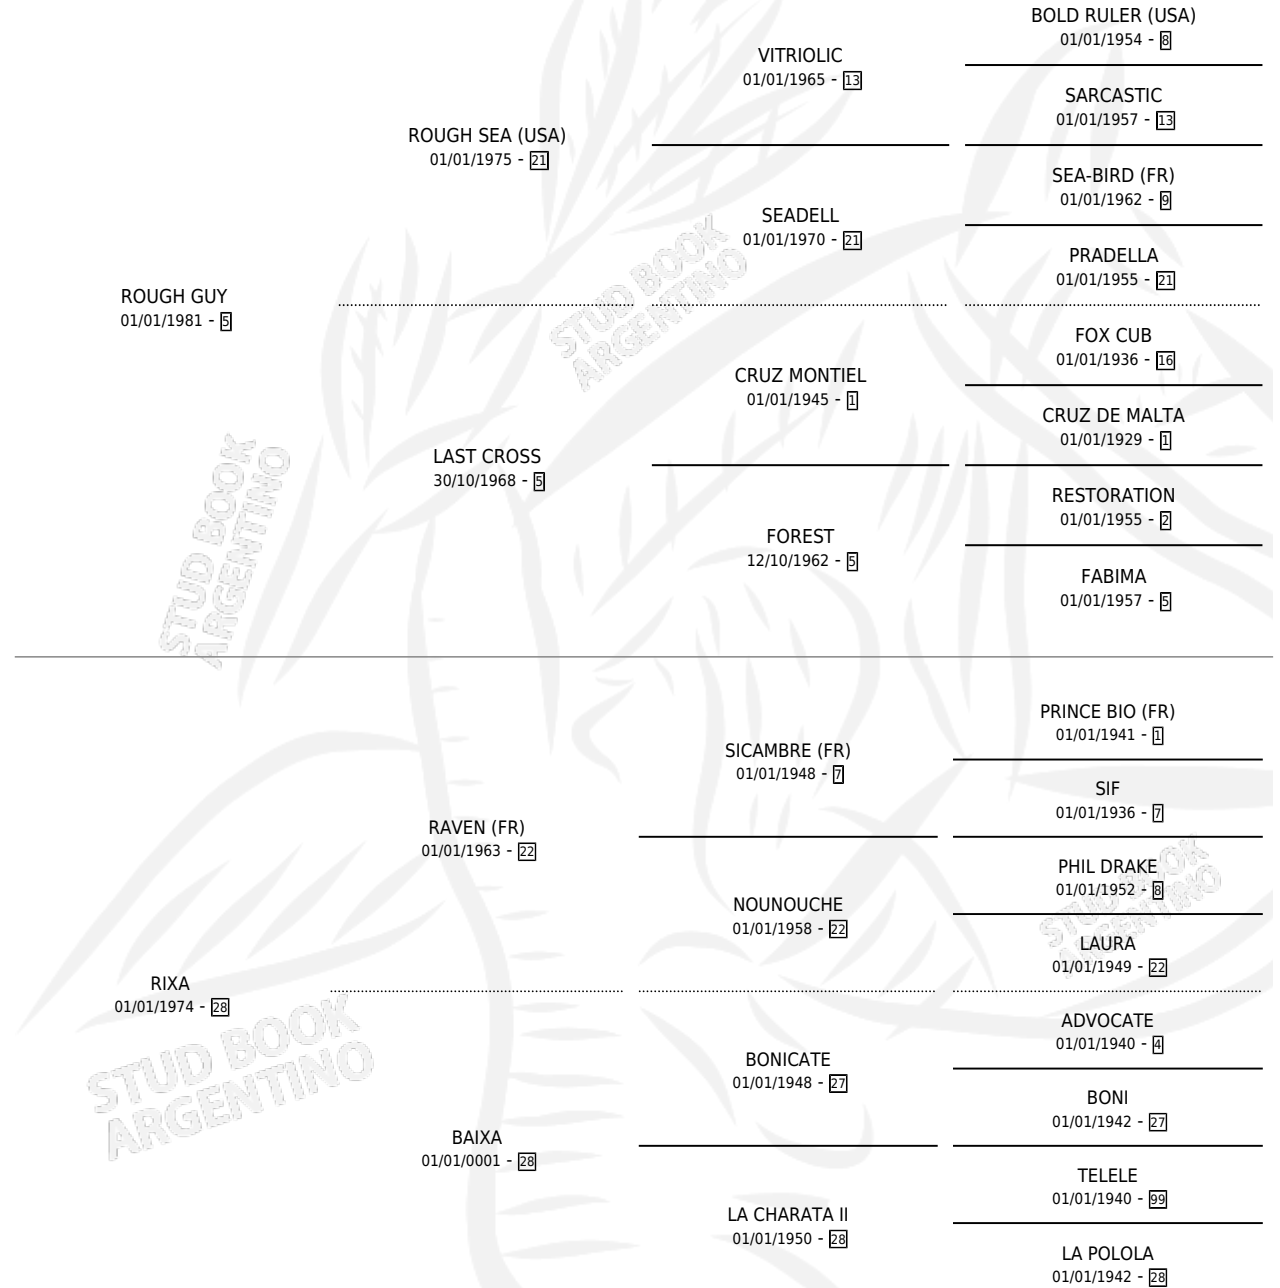

GUY'S PET

por ROUGH GUY y RIXA por RAVEN (FR)

Argentina · Hembra · Alazan Tostado · SP · 21/11/1988
Familia 28 · Volumen 33

ESTADO

TIPIFICACIÓN SANGUÍNEA	X
TIPIFICACIÓN POR ADN	X
PASAPORTE	X
IDENTIFICACIÓN POR MICROCHIP	X
REPRODUCTOR	X

Lugar de nacimiento: Ranquel

Criador: Sin dato

PEDIGREE

GUY'S PET

Datos oficiales del Stud Book Argentino

Documento generado el 27/04/2026

studbook.org.ar