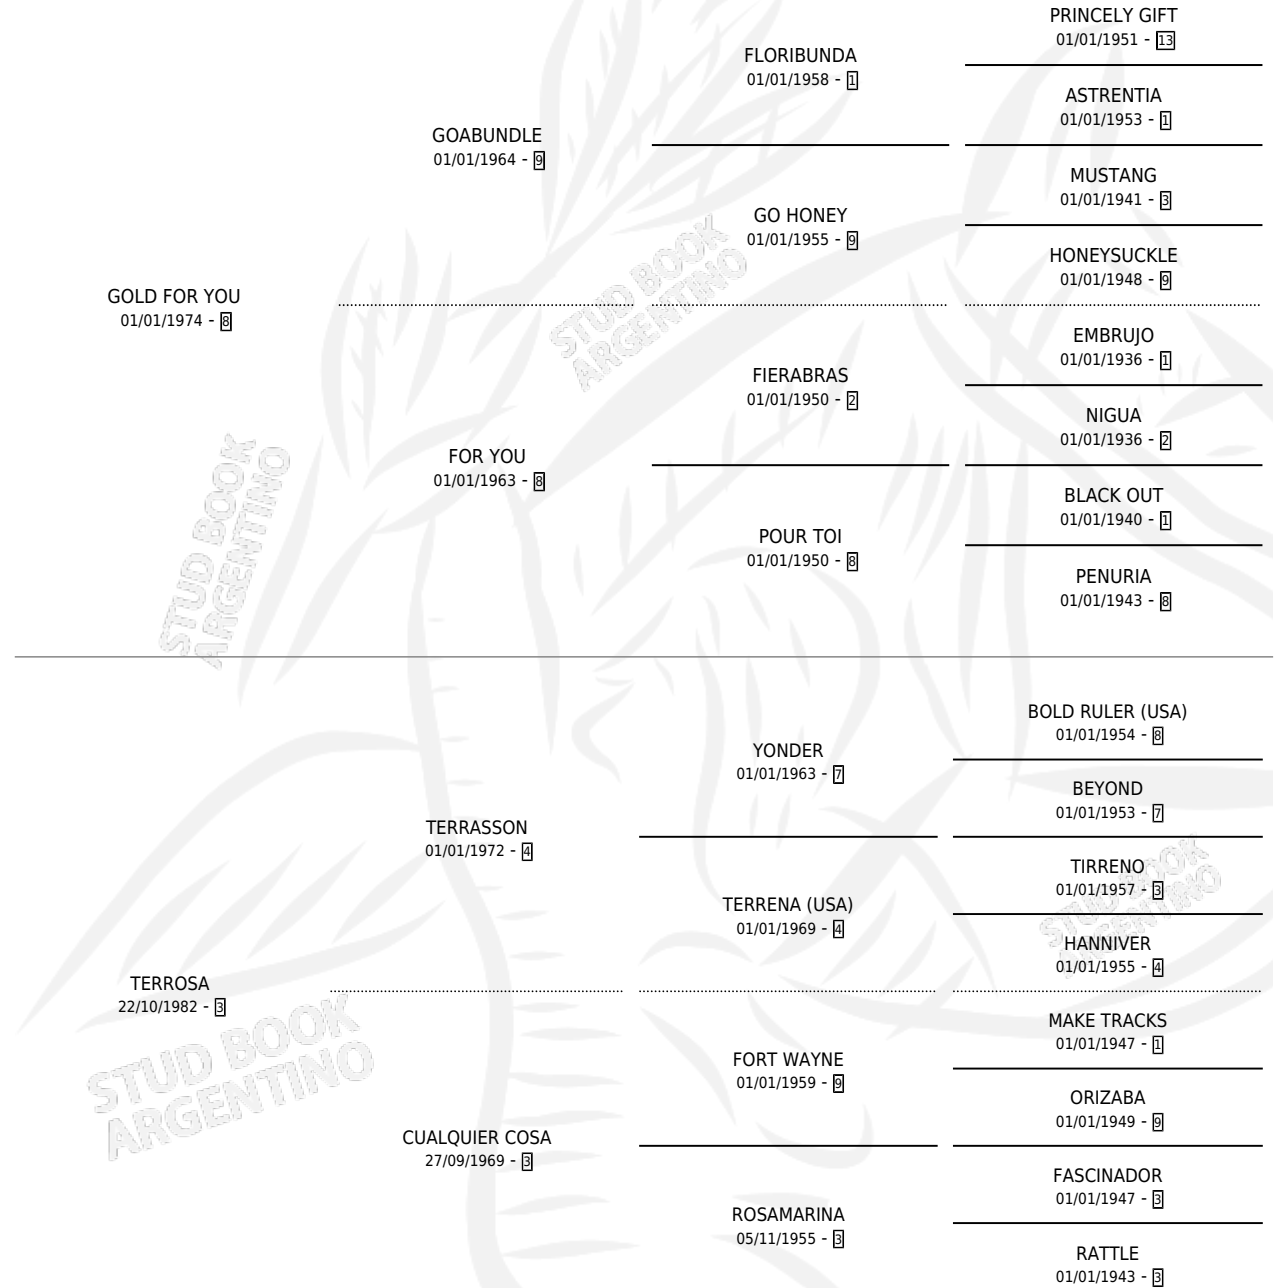

GOLD TESA

por GOLD FOR YOU y TERROSA por TERRASSON

Argentina · Hembra · Alazan · SP · 15/11/1988
Familia 3-I · Volumen 33

ESTADO

TIPIFICACIÓN SANGUÍNEA	X
TIPIFICACIÓN POR ADN	X
PASAPORTE	X
IDENTIFICACIÓN POR MICROCHIP	X
REPRODUCTOR	X

Lugar de nacimiento: El Sereno

Criador: Sin dato

PEDIGREE

CAMPAÑA

Solo carreras oficiales de Argentina

POR EDAD

EDAD	CC	1°	2°	3°	4°	5°	NP	CLC	CLG	CLCG1	CLGG1	IMPORTE	GANANCIA / CC
2 AÑOS	2	0	0	0	1	0	1	0	0	0	0	\$0	\$0
3 AÑOS	1	0	0	0	0	0	1	0	0	0	0	\$0	\$0
TOTALES	3	0	0	0	1	0	2	0	0	0	0	\$0	\$0
%		0.0%	0.0%	0.0%	33.3%	0.0%	66.7%	0.0%	0.0%	0.0%	0.0%		