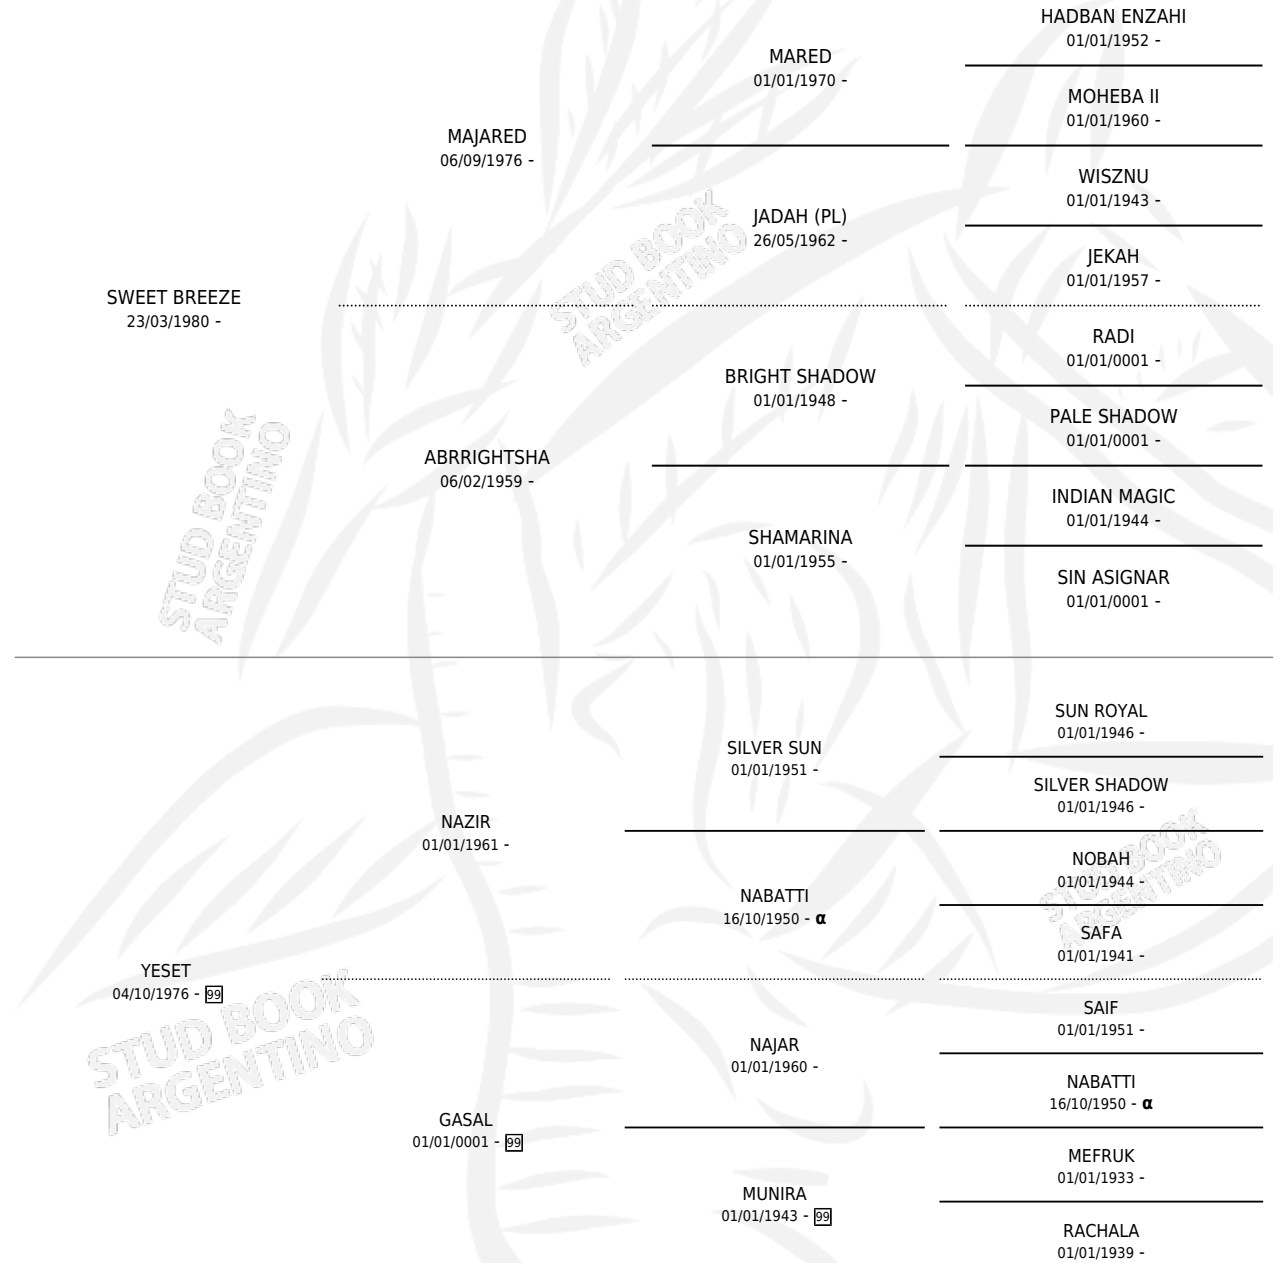

MW NAHOOD

por SWEET BREEZE y YESET por NAZIR

Argentina · Macho · Alazan · AP · 19/02/1989
Familia 99 · Volumen 33

ESTADO

TIPIFICACIÓN SANGUÍNEA	X
TIPIFICACIÓN POR ADN	X
PASAPORTE	X
IDENTIFICACIÓN POR MICROCHIP	X
REPRODUCTOR	X

Lugar de nacimiento: M W

Criador: Sin dato

PEDIGREE

INBREEDING : α

MW NAHOOD

Datos oficiales del Stud Book Argentino

Documento generado el 08/05/2026

studbook.org.ar