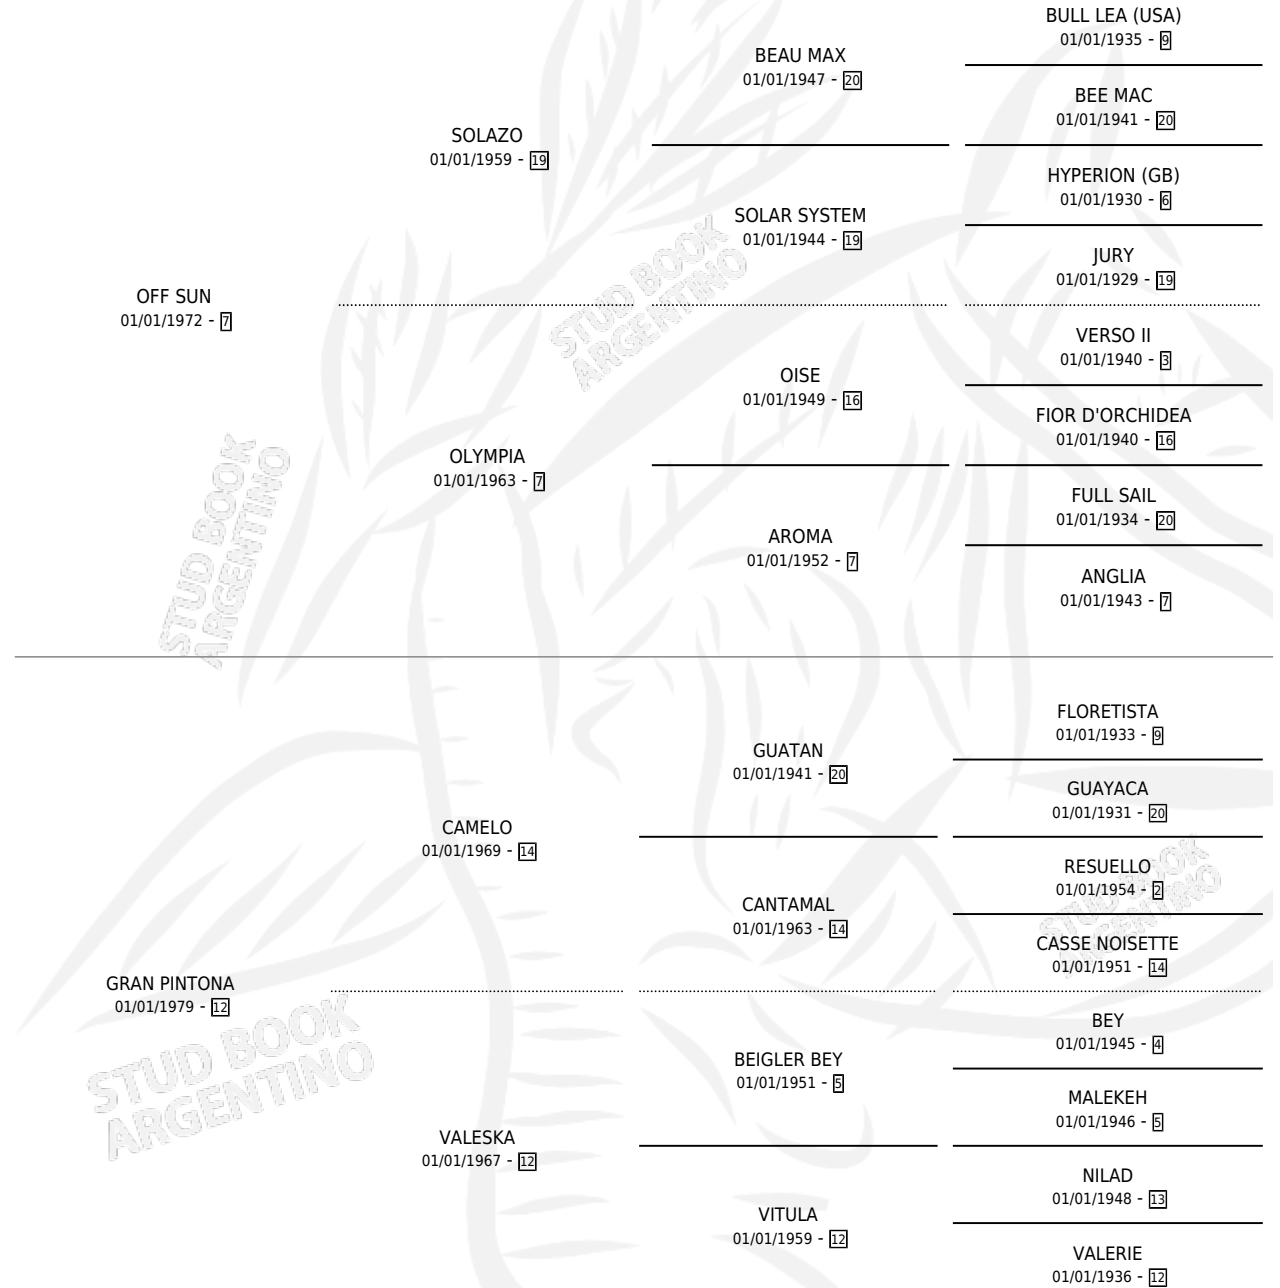

GRAN PICARA

por OFF SUN y GRAN PINTONA por CAMELO

Argentina · Hembra · Zaino · SP · 05/11/1988
Familia 12-b · Volumen 33

ESTADO

TIPIFICACIÓN SANGUÍNEA	X
TIPIFICACIÓN POR ADN	X
PASAPORTE	X
IDENTIFICACIÓN POR MICROCHIP	X
REPRODUCTOR	X

Lugar de nacimiento: El Bajo Grande

Criador: Sin dato

PEDIGREE