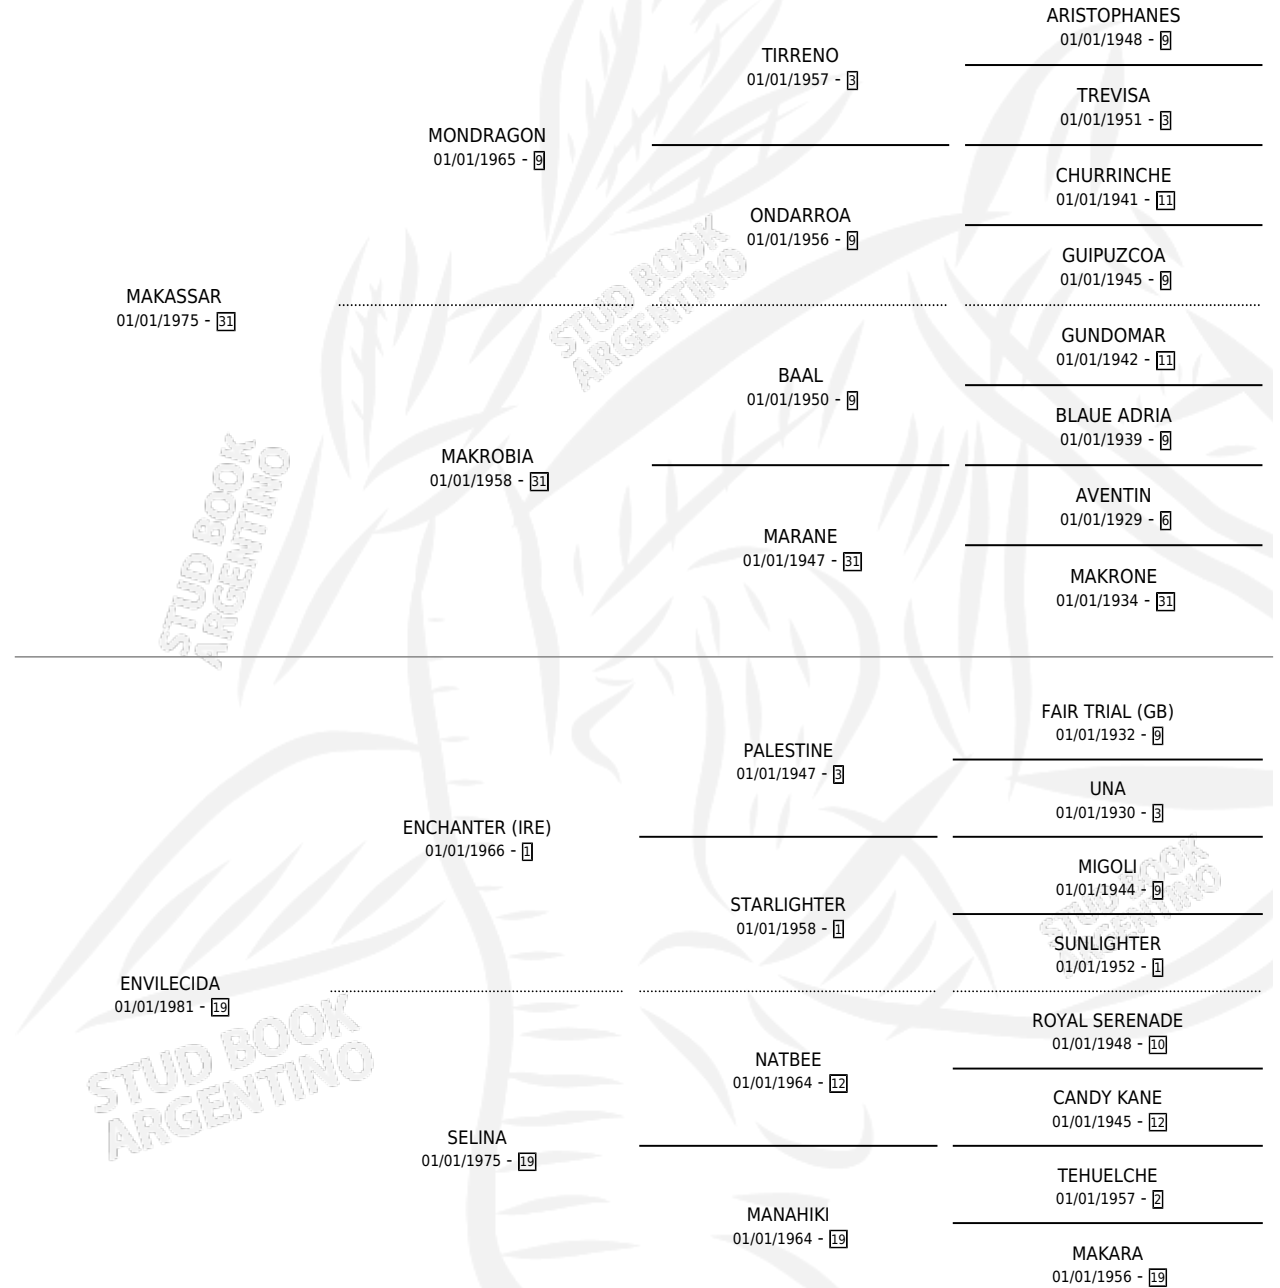

NINA SAR

por **MAKASSAR** y **ENVILECIDA** por **ENCHANTER (IRE)**

Argentina · Hembra · Alazan Tostado · SP · 07/08/1988
Familia 19 · Volumen 33

ESTADO

TIPIFICACIÓN SANGUÍNEA	✓
TIPIFICACIÓN POR ADN	X
PASAPORTE	X
IDENTIFICACIÓN POR MICROCHIP	X
REPRODUCTOR	✓

Lugar de nacimiento: Mira Pampa

Criador: Corti Luis Eliseo

~

HIJOS

	MACHOS	HEMBRAS
1 NACIERON	1	0

SIN ACTUACIONES

PEDIGREE

CAMPAÑA

Solo carreras oficiales de Argentina

POR EDAD

EDAD	CC	1°	2°	3°	4°	5°	NP	CLC	CLG	CLCG1	CLGG1	IMPORTE	GANANCIA / CC
4 AÑOS	1	0	0	0	0	0	1	0	0	0	0	\$0	\$0
5 AÑOS	9	0	1	1	0	1	6	0	0	0	0	\$0	\$0
TOTALES	10	0	1	1	0	1	7	0	0	0	0	\$0	\$0
%		0.0%	10.0%	10.0%	0.0%	10.0%	70.0%	0.0%	0.0%	0.0%	0.0%		

Placés en La Plata y Palermo en 10 carreras disputadas.

POR DISTANCIA

HIPODROMO	CC	1°	2°	3°	4°	5°	NP	CLC	CLG	CLCG1	CLGG1	IMPORTE
LA PLATA	3	0	1	0	0	0	2	0	0	0	0	\$0
1000 MTS	1	0	0	0	0	0	1	0	0	0	0	\$0
1100 MTS	2	0	1	0	0	0	1	0	0	0	0	\$0
PALERMO	5	0	0	1	0	1	3	0	0	0	0	\$0
1000 MTS	5	0	0	1	0	1	3	0	0	0	0	\$0
SAN ISIDRO	2	0	0	0	0	0	2	0	0	0	0	\$0
1000 MTS	2	0	0	0	0	0	2	0	0	0	0	\$0