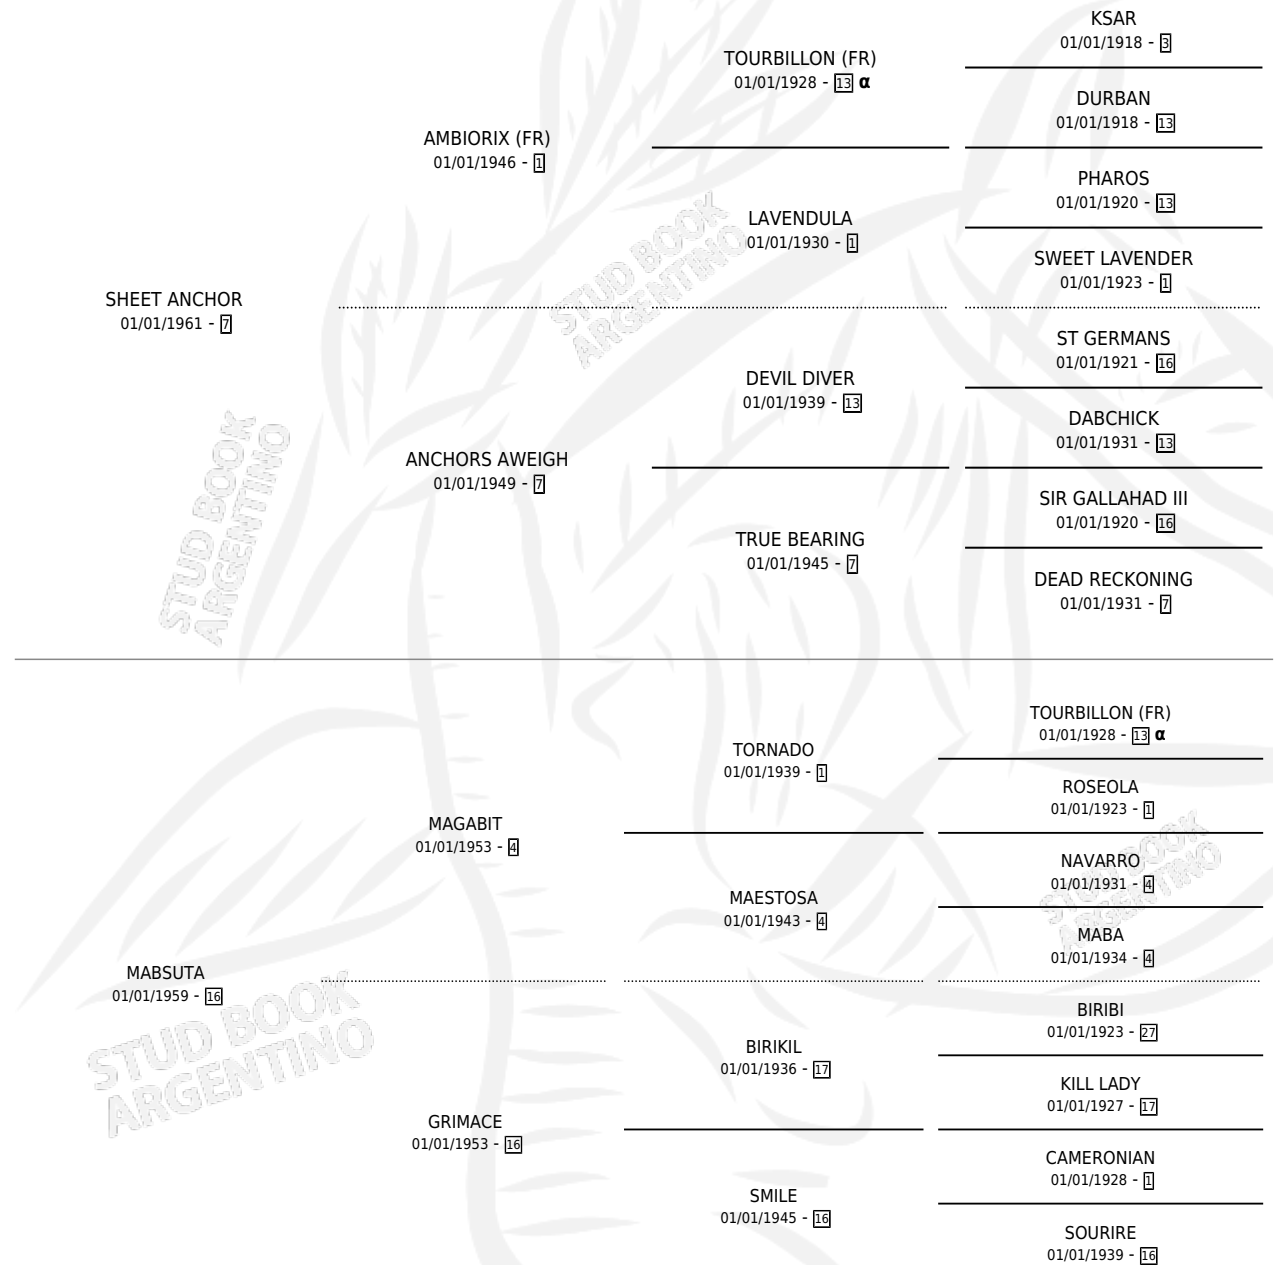

SEÑITA

por SHEET ANCHOR y MABSUTA por MAGABIT

Argentina · Hembra · Zaino · SP · 01/01/1970
Familia 16-e · Volumen 27

ESTADO

TIPIFICACIÓN SANGUÍNEA	X
TIPIFICACIÓN POR ADN	X
PASAPORTE	X
IDENTIFICACIÓN POR MICROCHIP	X
REPRODUCTOR	✓

Lugar de nacimiento: Campo particular

Criador: Sin dato

~

HIJOS

	MACHOS	HEMBRAS
7 NACIERON	4	3
5 CORRIERON	3	2
4 GANARON	3	1
0 GANADORES CL	0 GANADORES GR	0 GANADORES G1

PEDIGREE

INBREEDING : α

S

mientos 5 / Efectividad 83.33%

PADRILLO	PRODUCTO	CRIADOR	1ER SERVICIO	ÚLTIMO SERVICIO
PRINCIPE ROJO	Ø		29/12/1988	31/12/1988
PRINCIPE ROJO	CARO TITO (M ZC, 17/11/1988)	SIN DATO	21/12/1987	23/12/1987
PRINCIPE ROJO	MURIO FL (07/04/1990)	SIN DATO	18/10/1986	03/12/1986
PRINCIPE ROJO	TAQUIGRAFA (H Z, 13/11/1987)	SIN DATO	15/09/1985	24/10/1985
PRINCESE (IRE)	PORTEÑITA (H Z, 10/10/1986)	SIN DATO		
PRINCESE (IRE)	PICADITO (M ZD, 07/09/1984)	SIN DATO		
PRINCESE (IRE)	LA JULITA (H Z, 05/09/1985)	SIN DATO		