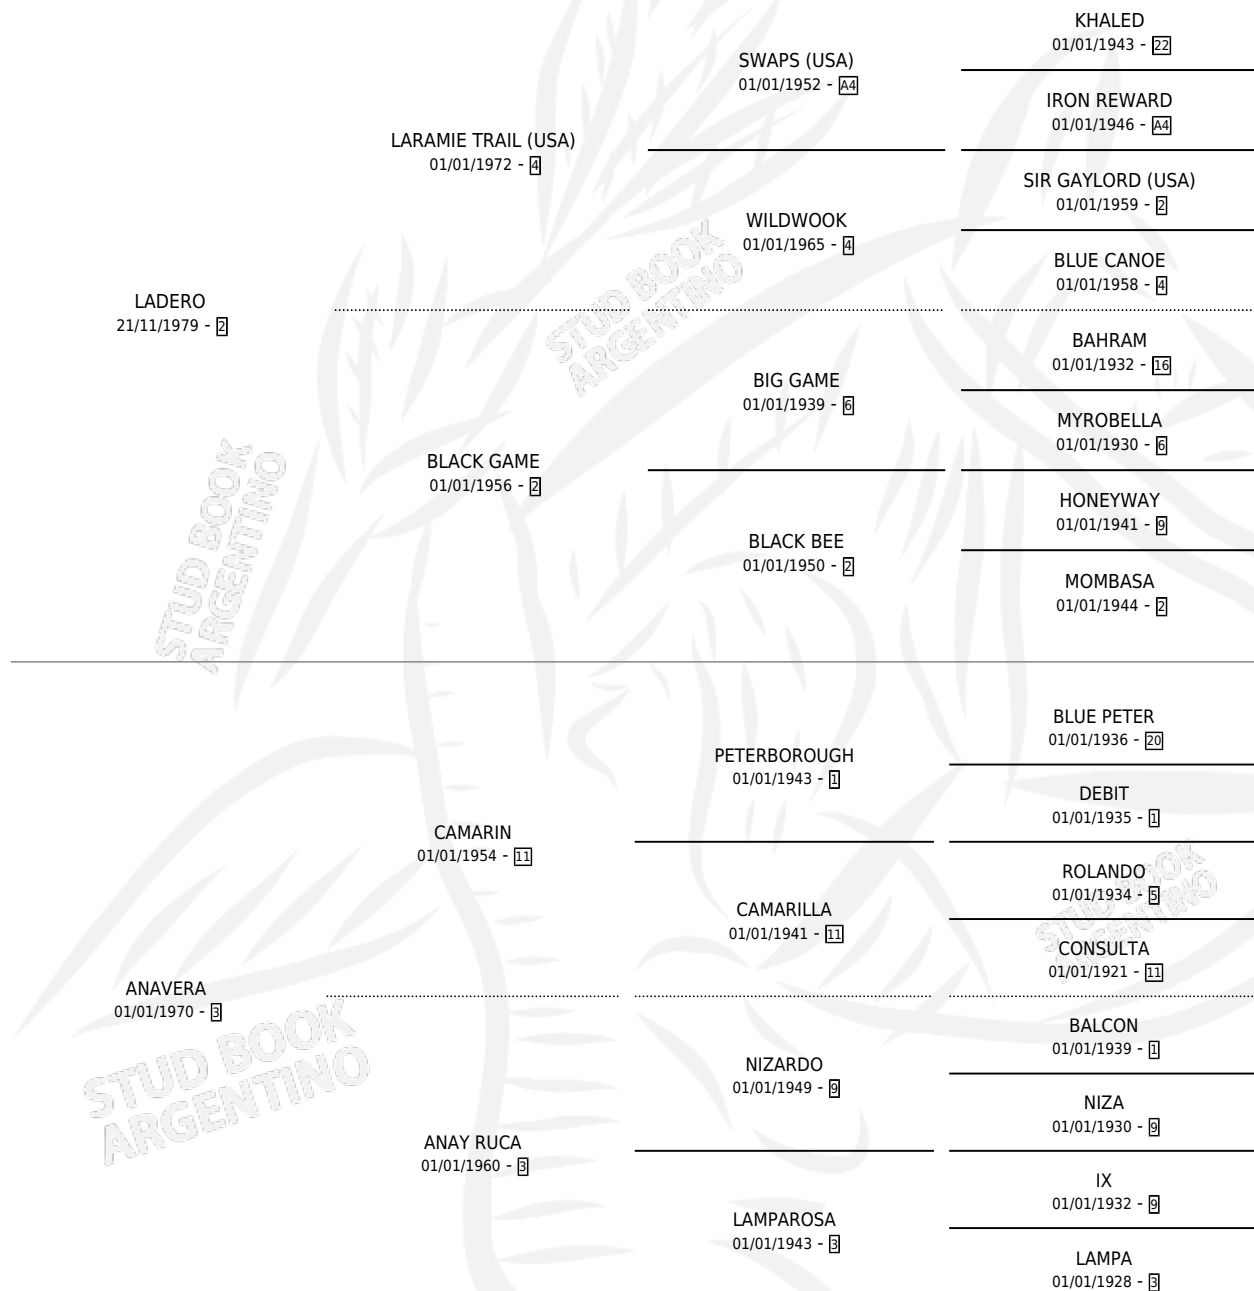

LAVERO

por **LADERO** y **ANAVERA** por **CAMARIN**

Argentina · Macho · Zaino · SP · 02/12/1988
Familia 3 · Volumen 33

ESTADO

TIPIFICACIÓN SANGUÍNEA	X
TIPIFICACIÓN POR ADN	X
PASAPORTE	X
IDENTIFICACIÓN POR MICROCHIP	X
REPRODUCTOR	X

Lugar de nacimiento: Gra-fab

Criador: Sin dato

PEDIGREE

LAVERO

Datos oficiales del Stud Book Argentino

Documento generado el 15/05/2026

studbook.org.ar