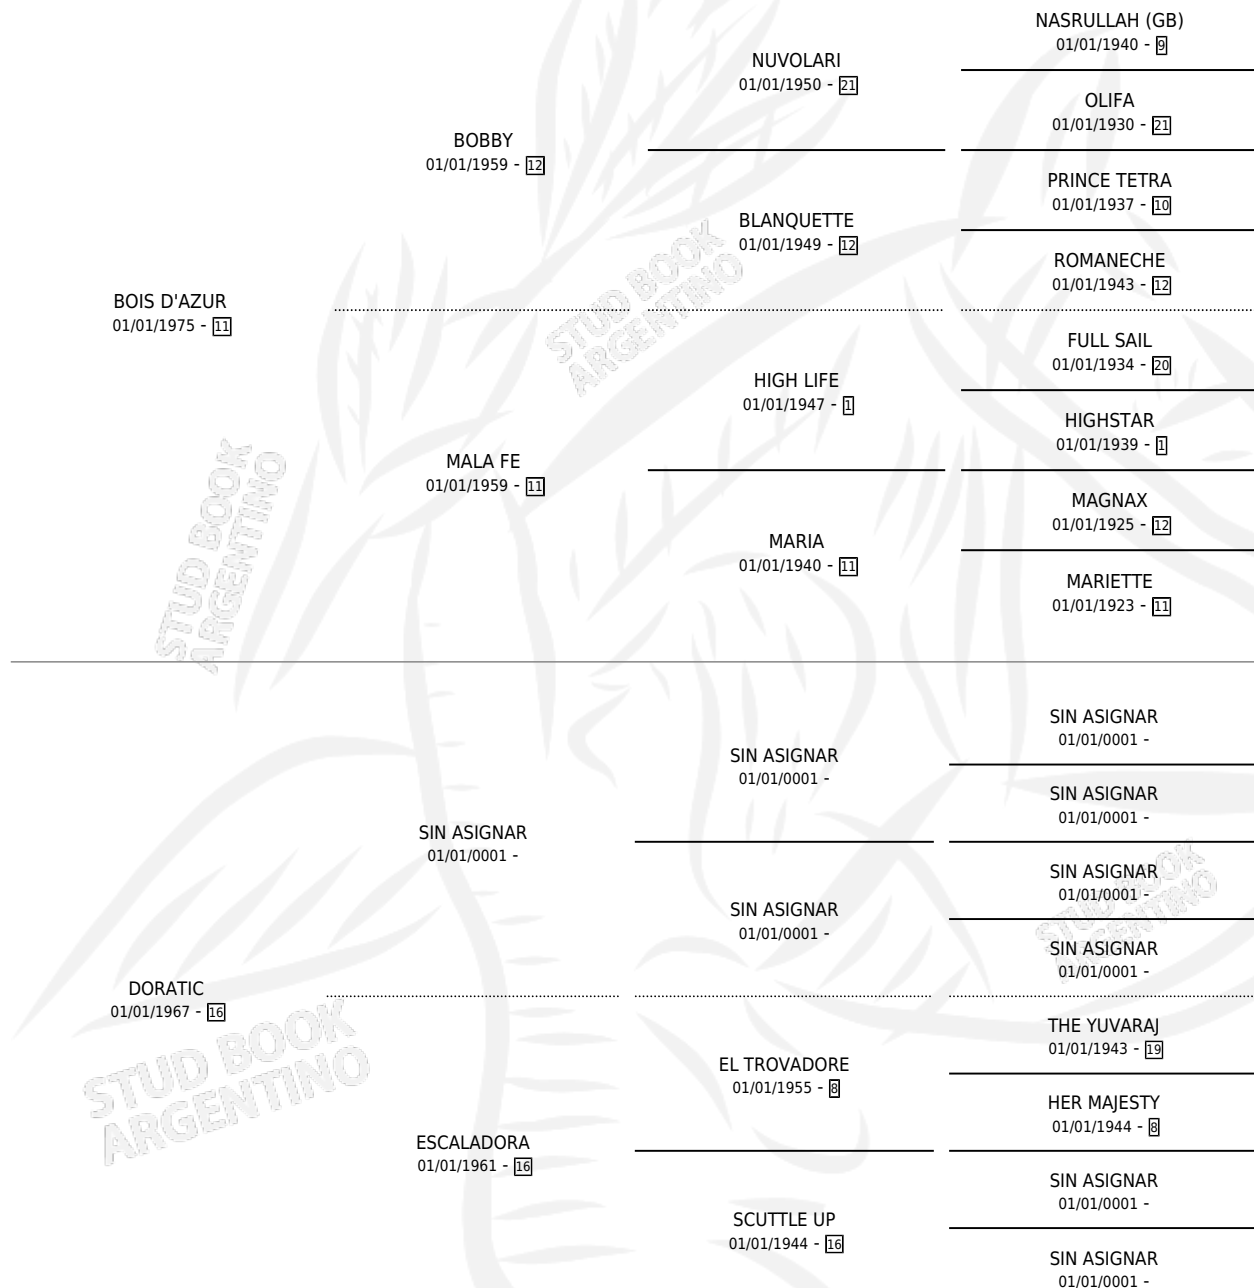

BOIS ROCK

por **BOIS D'AZUR** y **DORATIC** por **SIN ASIGNAR**

Argentina · Macho · Zaino · SP · 16/09/1988
Familia 16 · Volumen 33

ESTADO

TIPIFICACIÓN SANGUÍNEA	X
TIPIFICACIÓN POR ADN	X
PASAPORTE	X
IDENTIFICACIÓN POR MICROCHIP	X
REPRODUCTOR	X

Lugar de nacimiento: Campo particular

Criador: Sin dato

PEDIGREE

BOIS ROCK

Datos oficiales del Stud Book Argentino

Documento generado el 08/05/2026

studbook.org.ar