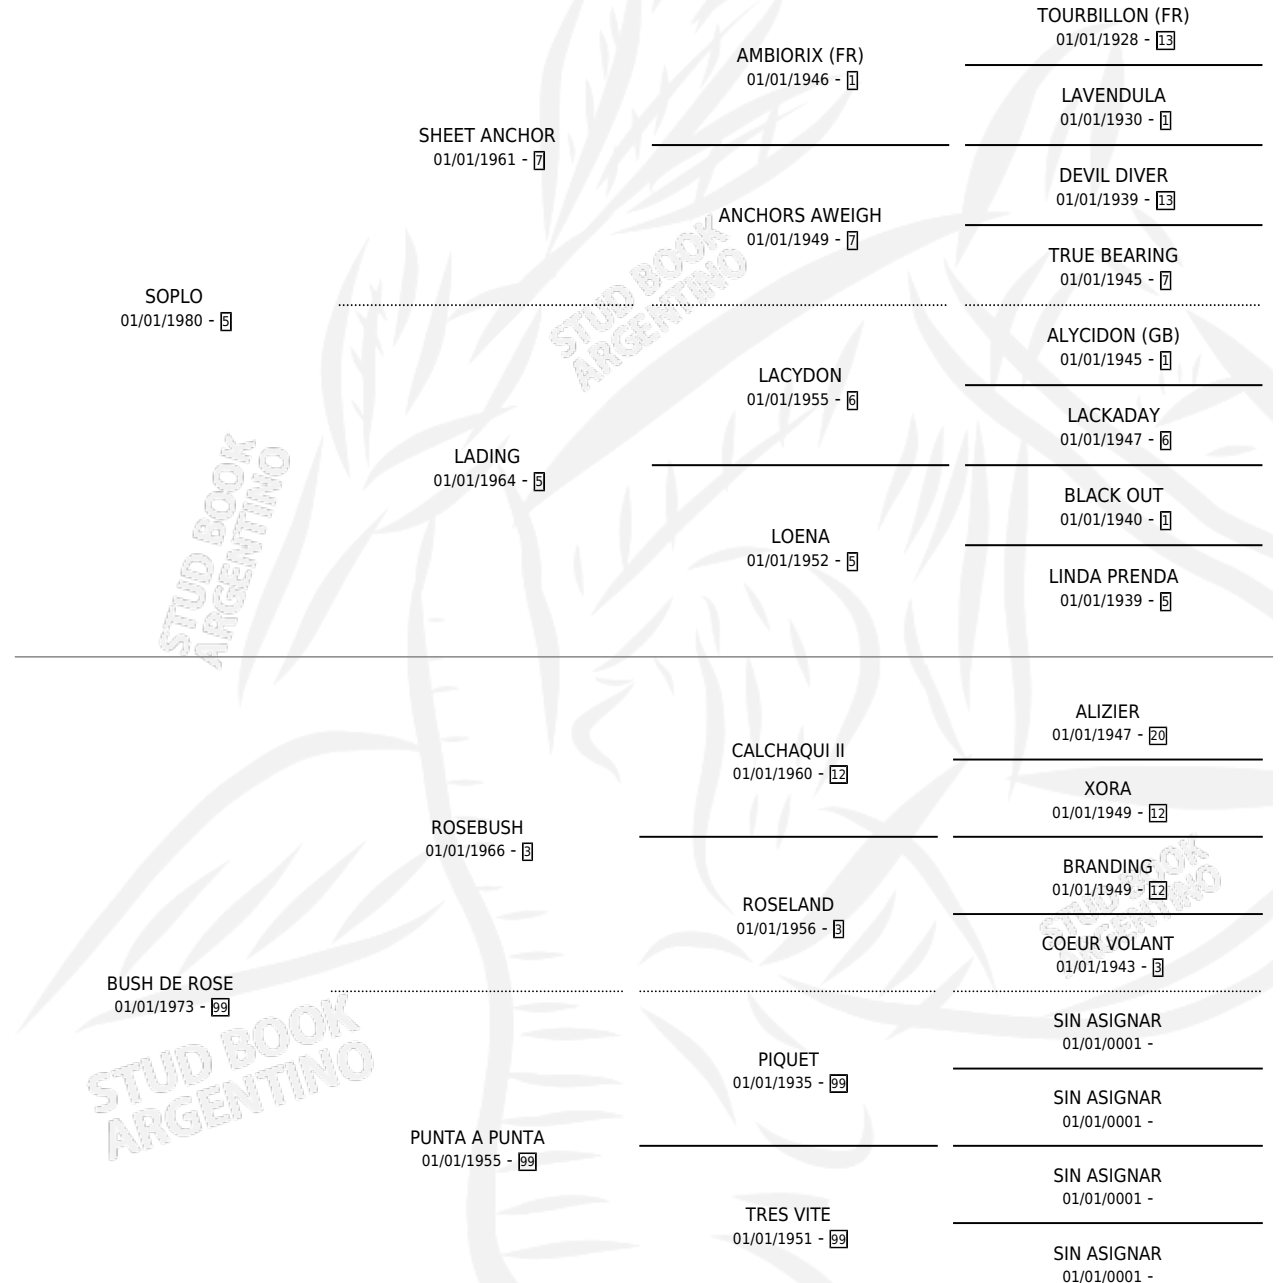

SOR INDA

por SOPLO y BUSH DE ROSE por ROSEBUSH

Argentina · Hembra · Zaino Negro · SP · 02/12/1988
Familia 99 · Volumen 33

ESTADO

TIPIFICACIÓN SANGUÍNEA	✓
TIPIFICACIÓN POR ADN	X
PASAPORTE	X
IDENTIFICACIÓN POR MICROCHIP	X
REPRODUCTOR	✓

Lugar de nacimiento: Doña Indalecia

Criador: Sin dato

~

HIJOS

	MACHOS	HEMBRAS
1 NACIERON	1	0
SIN ACTUACIONES		

PEDIGREE

CAMPAÑA

Solo carreras oficiales de Argentina