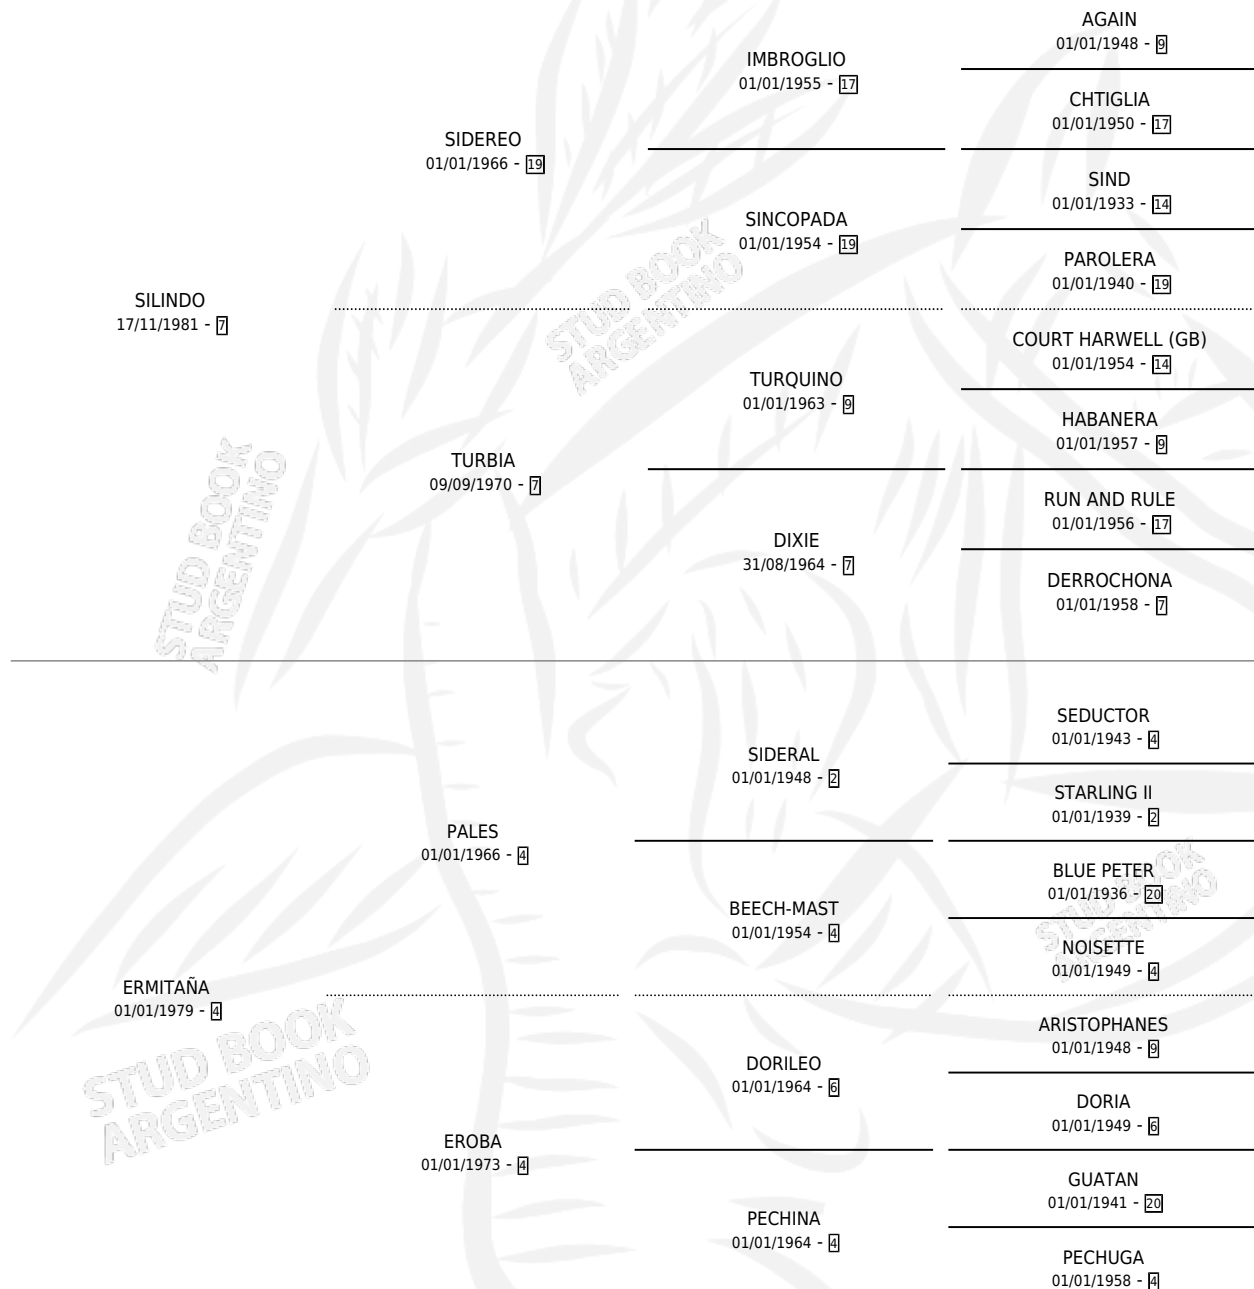

UN AUSTRAL

por **SILINDO** y **ERMITAÑA** por **PALES**

Argentina · Macho · Alazan · SP · 18/10/1988
Familia 4-b · Volumen 33

ESTADO

TIPIFICACIÓN SANGUÍNEA	X
TIPIFICACIÓN POR ADN	X
PASAPORTE	X
IDENTIFICACIÓN POR MICROCHIP	X
REPRODUCTOR	X

Lugar de nacimiento: La Maria del Sur

Criador: Sin dato

PEDIGREE

UN AUSTRAL

Datos oficiales del Stud Book Argentino

Documento generado el 07/05/2026

studbook.org.ar