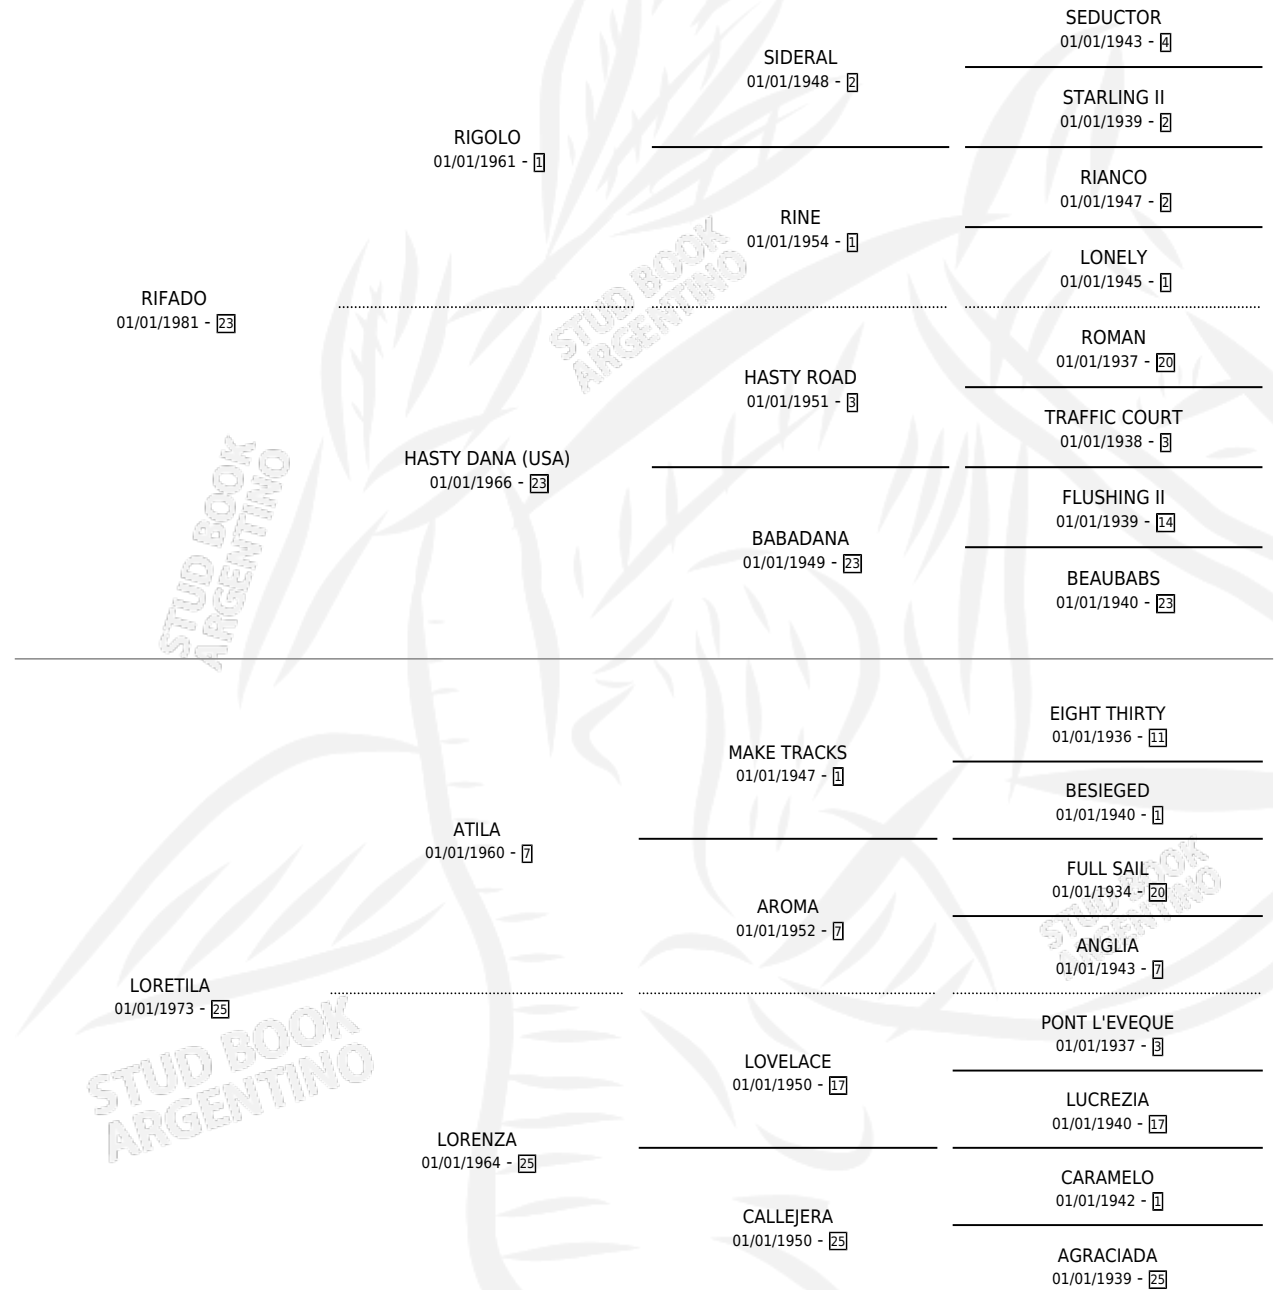

RIFALO

por RIFADO y LORETILA por ATILA

Argentina · Macho · Alazan · SP · 15/11/1987
Familia 25 · Volumen 33

ESTADO

TIPIFICACIÓN SANGUÍNEA	X
TIPIFICACIÓN POR ADN	X
PASAPORTE	X
IDENTIFICACIÓN POR MICROCHIP	X
REPRODUCTOR	X

Lugar de nacimiento: Car-pa

Criador: Sin dato

PEDIGREE

CAMPAÑA

Solo carreras oficiales de Argentina

POR EDAD

EDAD	CC	1°	2°	3°	4°	5°	NP	CLC	CLG	CLCG1	CLGG1	IMPORTE	GANANCIA / CC
2 AÑOS	1	0	0	0	0	0	1	0	0	0	0	\$0	\$0
3 AÑOS	2	0	0	0	0	1	1	0	0	0	0	\$0	\$0
TOTALES	3	0	0	0	0	1	2	0	0	0	0	\$0	\$0
%		0.0%	0.0%	0.0%	0.0%	33.3%	66.7%	0.0%	0.0%	0.0%	0.0%		