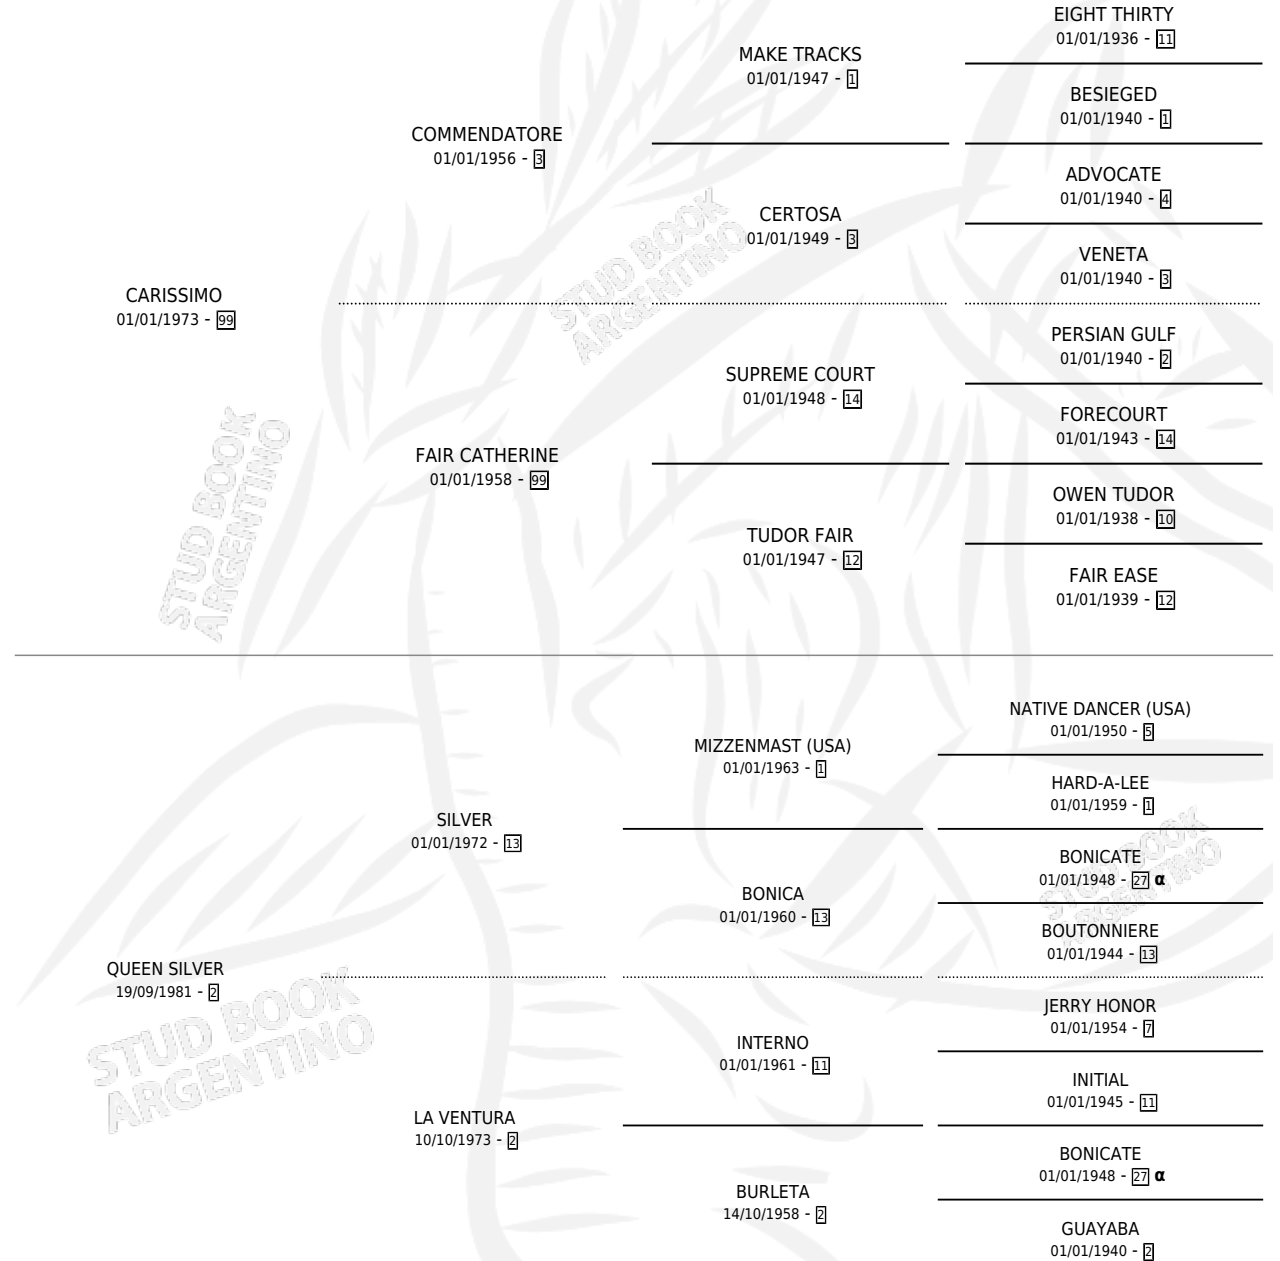

CARA SILVER

por **CARISSIMO** y **QUEEN SILVER** por **SILVER**

Argentina · Hembra · Zaino · SP · 15/09/1988
Familia 2-f · Volumen 33

ESTADO

TIPIFICACIÓN SANGUÍNEA	X
TIPIFICACIÓN POR ADN	X
PASAPORTE	X
IDENTIFICACIÓN POR MICROCHIP	X
REPRODUCTOR	X

Lugar de nacimiento: Don Teti

Criador: Sin dato

PEDIGREE

INBREEDING : α

CARA SILVER

Datos oficiales del Stud Book Argentino

Documento generado el 04/05/2026

studbook.org.ar